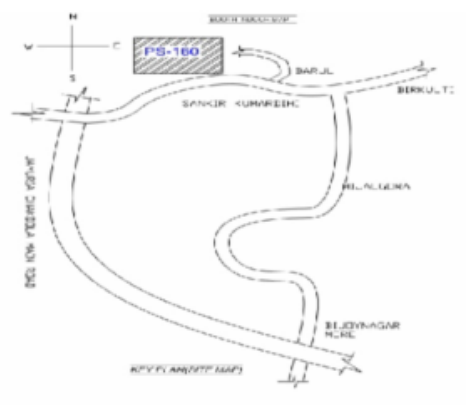

নির্বাচক নিবন্ধন আধিকারিকের স্বাক্ষর

Nazri Naksha

Google Map View

Polling Station Building Front View

Polling Station Front View

Cad View

Key MAP View

1 নাম : সেখ রব্বী পিতার নাম: সেখ আসান বাড়ির নং : n0023 বয়স : 83 লিঙ্গ : পুরুষ	GDV2951366 ফটো উপলব্ধ	2 নাম : হালিমা বিবি স্বামীর নাম: সেখ সাবের আলি বাড়ির নং : n0023 বয়স : 51 লিঙ্গ : মহিলা	GDV0459297 ফটো উপলব্ধ	3 নাম : সেখ সদর আলি পিতার নাম: সেখ রব্বানী বাড়ির নং : n0023 বয়স : 51 লিঙ্গ : পুরুষ	GDV0459305 ফটো উপলব্ধ
4 নাম : আনোয়ারা বিবি স্বামীর নাম: সেখ সদর আলি বাড়ির নং : n0023 বয়স : 59 লিঙ্গ : মহিলা	GDV0459313 ফটো উপলব্ধ	5 নাম : সেখ সুকুর আলি পিতার নাম: সেখ রব্বানী বাড়ির নং : 151 বয়স : 38 লিঙ্গ : পুরুষ	GDV3103066 ফটো উপলব্ধ	6 নাম : সেখ মুক্তার পিতার নাম: সেখ নাজিরুদ্দিন বাড়ির নং : n0015 বয়স : 60 লিঙ্গ : পুরুষ	GDV0459099 ফটো উপলব্ধ
7 নাম : মদিনা বিবি স্বামীর নাম: সেখ মুক্তার বাড়ির নং : n0015 বয়স : 54 লিঙ্গ : মহিলা	GDV3103058 ফটো উপলব্ধ	8 নাম : সেখ আরফাত হোসেন পিতার নাম: সেখ নাজিরুদ্দিন বাড়ির নং : n0015 বয়স : 48 লিঙ্গ : পুরুষ	NAZ1631803 ফটো উপলব্ধ	9 নাম : জাহানারা বিবি স্বামীর নাম: সেখ আরফাত হোসেন বাড়ির নং : n0015 বয়স : 29 লিঙ্গ : মহিলা	NAZ1311117 ফটো উপলব্ধ
10 নাম : রুমেনা বিবি স্বামীর নাম: সেখ ধনসুর বাড়ির নং : n0015 বয়স : 66 লিঙ্গ : মহিলা	GDV0459123 ফটো উপলব্ধ	11 নাম : সেখ ইসলাম পিতার নাম: সেখ ধনসুর বাড়ির নং : n0015 বয়স : 45 লিঙ্গ : পুরুষ	GDV1539550 ফটো উপলব্ধ	12 নাম : নাসিমা বিবি স্বামীর নাম: সেখ ইসলাম বাড়ির নং : n0015 বয়স : 34 লিঙ্গ : মহিলা	NAZ1013770 ফটো উপলব্ধ
13 নাম : নসিমা বিবি স্বামীর নাম: সেখ আকতার বাড়ির নং : n0015 বয়স : 43 লিঙ্গ : মহিলা	GDV2633345 ফটো উপলব্ধ	14 নাম : সেখ ইব্রাহিম পিতার নাম: ধনসুর সেখ বাড়ির নং : n0015 বয়স : 33 লিঙ্গ : পুরুষ	NAZ1013838 ফটো উপলব্ধ	15 নাম : সেখ আজিমউদ্দিন পিতার নাম: সেখ মোবারক সেখ বাড়ির নং : n0016 বয়স : 81 লিঙ্গ : পুরুষ	GDV0459032 ফটো উপলব্ধ
16 নাম : সেখ আকবর পিতার নাম: সেখ আজিমুদ্দিন বাড়ির নং : 0144 বয়স : 36 লিঙ্গ : পুরুষ	GDV3103116 ফটো উপলব্ধ	17 নাম : আসমা বিবি স্বামীর নাম: সেখ সরফুল বাড়ির নং : n0016 বয়স : 36 লিঙ্গ : মহিলা	GDV3103033 ফটো উপলব্ধ	18 নাম : সেখ ইজরুল পিতার নাম: সেখ নব্বিহোসেন বাড়ির নং : n0017 বয়স : 66 লিঙ্গ : পুরুষ	GDV0459156 ফটো উপলব্ধ
19 নাম : সেখ আনোয়ার পিতার নাম: সেখ ইজরুল বাড়ির নং : n0017 বয়স : 35 লিঙ্গ : পুরুষ	NAZ1013846 ফটো উপলব্ধ	20 নাম : মানেরা সেখ স্বামীর নাম: ইজরুল সেখ বাড়ির নং : n0017 বয়স : 61 লিঙ্গ : মহিলা	GDV0459164 ফটো উপলব্ধ	21 নাম : সেখ রহিম পিতার নাম: সেখ হবিব বাড়ির নং : n0018 বয়স : 63 লিঙ্গ : পুরুষ	GDV0459008 ফটো উপলব্ধ
22 নাম : আরজিনা বিবি স্বামীর নাম: সেখ রাহিম বাড়ির নং : n0018 বয়স : 43 লিঙ্গ : মহিলা	GDV0459016 ফটো উপলব্ধ	23 নাম : সেখ নুরুল পিতার নাম: সেখ আওলাত বাড়ির নং : n0018 বয়স : 49 লিঙ্গ : পুরুষ	GDV0459024 ফটো উপলব্ধ	24 নাম : জাইফা বিবি স্বামীর নাম: সেখ নুরুল বাড়ির নং : n0018 বয়স : 42 লিঙ্গ : মহিলা	GDV2633386 ফটো উপলব্ধ
25 নাম : মিনু বিবি স্বামীর নাম: আকবর সেখ বাড়ির নং : 0144 বয়স : 30 লিঙ্গ : মহিলা	NAZ1401264 ফটো উপলব্ধ	26 নাম : সেখ ওয়াসিম পিতার নাম: সেখ ইজরুল বাড়ির নং : n0017 বয়স : 32 লিঙ্গ : পুরুষ	NAZ1401280 ফটো উপলব্ধ	27 নাম : সরস্বতী বাউরী স্বামীর নাম: সংগ্রাম বাউরী বাড়ির নং : 113 বয়স : 40 লিঙ্গ : মহিলা	NAZ1611409 ফটো উপলব্ধ
28 নাম : অশোক বাউরী পিতার নাম: উত্তম বাউরী বাড়ির নং : 104 বয়স : 26 লিঙ্গ : পুরুষ	NAZ1584002 ফটো উপলব্ধ	29 নাম : মহাপ্রভু গরাই পিতার নাম: সরেশ গরাই বাড়ির নং : n0160 বয়স : 25 লিঙ্গ : পুরুষ	NAZ1584010 ফটো উপলব্ধ	30 নাম : দীপকর সেখ পিতার নাম: বাপা সেখ বাড়ির নং : 59 বয়স : 23 লিঙ্গ : পুরুষ	NAZ1584036 ফটো উপলব্ধ