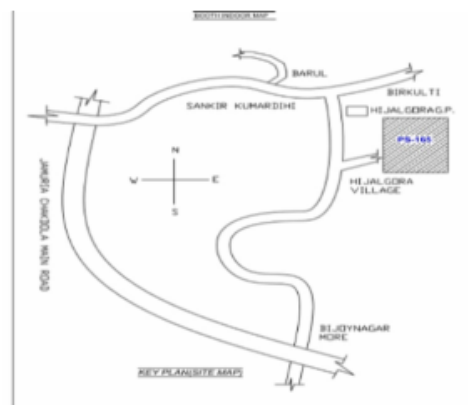

নির্বাচক নিবন্ধন আধিকারিকের স্বাক্ষর

Nazri Naksha

Google Map View

Polling Station Building Front View

Polling Station Front View

Cad View

Key MAP View

#2	1	GDV2487346	নাম : কাজী শাহজাহান হক পিতার নাম: কাজী শামসুল হক বাড়ির নং : নং 017 বয়স : 56 লিঙ্গ : পুরুষ	ফটো উপলব্ধ	2	WB/38/262/417255	নাম : কাজী সিতারা বেগম স্বামীর নাম: কাজী আজাফার হোসেন বাড়ির নং : n0017 বয়স : 63 লিঙ্গ : মহিলা	ফটো উপলব্ধ	3	NAZ0937268	নাম : নাসরিন বেগম স্বামীর নাম: হারিকবুল হক বাড়ির নং : n0030 বয়স : 38 লিঙ্গ : মহিলা	ফটো উপলব্ধ
4	NAZ1222090	নাম : রুকসার বানু স্বামীর নাম: রমিজ কাজী বাড়ির নং : n0013 বয়স : 31 লিঙ্গ : মহিলা	ফটো উপলব্ধ	5	NAZ0427849	নাম : কাজী সেমিম পিতার নাম: কাজী মবিন বাড়ির নং : n0013 বয়স : 42 লিঙ্গ : পুরুষ	ফটো উপলব্ধ	6	NAZ0937250	নাম : কনিজ ফাতেমা কাজী স্বামীর নাম: সামিম কাজী বাড়ির নং : n0013 বয়স : 34 লিঙ্গ : মহিলা	ফটো উপলব্ধ	
7	NAZ1639244	নাম : পিন্টু কাজী পিতার নাম: নজরুল কাজী বাড়ির নং : n0030 বয়স : 53 লিঙ্গ : পুরুষ	ফটো উপলব্ধ	8	WB/38/262/417609	নাম : হিরবুল কাজী পিতার নাম: নজরুল কাজী বাড়ির নং : n0030 বয়স : 51 লিঙ্গ : পুরুষ	ফটো উপলব্ধ	9	NAZ0428102	নাম : রাজিব কাজী পিতার নাম: নজরুল কাজী বাড়ির নং : n0030 বয়স : 41 লিঙ্গ : পুরুষ	ফটো উপলব্ধ	
10	WB/38/262/417400	নাম : শরফুনা বিবি স্বামীর নাম: কাজী নজরুল বাড়ির নং : n0030 বয়স : 73 লিঙ্গ : মহিলা	ফটো উপলব্ধ	11	NAZ1110741	নাম : কাজী কবিবুল পিতার নাম: কাজী নজরুল বাড়ির নং : n0030 বয়স : 34 লিঙ্গ : পুরুষ	ফটো উপলব্ধ	12	NAZ1110758	নাম : কাজী আসরুল পিতার নাম: কাজী নজরুল বাড়ির নং : n0030 বয়স : 33 লিঙ্গ : পুরুষ	ফটো উপলব্ধ	
13	NAZ1312073	নাম : সাবিনা খাতুন স্বামীর নাম: কাজী পিন্টু বাড়ির নং : n0030 বয়স : 39 লিঙ্গ : মহিলা	ফটো উপলব্ধ	14	NAZ0937078	নাম : রোজিনা খাতুন স্বামীর নাম: কাজী হিরবুল বাড়ির নং : n0030 বয়স : 37 লিঙ্গ : মহিলা	ফটো উপলব্ধ	15	NAZ1312065	নাম : লিচুফা বিবি স্বামীর নাম: রাজীব কাজী বাড়ির নং : n0030 বয়স : 35 লিঙ্গ : মহিলা	ফটো উপলব্ধ	
16	NAZ1639012	নাম : চুন্সু কাজী পিতার নাম: ইশলাম কাজী বাড়ির নং : n0036 বয়স : 53 লিঙ্গ : পুরুষ	ফটো উপলব্ধ	17	GDV2636504	নাম : কাজী সুফিউল হোসেন পিতার নাম: কাজী লখু বাড়ির নং : n0036 বয়স : 50 লিঙ্গ : পুরুষ	ফটো উপলব্ধ	18	GDV2636512	নাম : গুলেহার বিবি স্বামীর নাম: কাজী সাজিদ বাড়ির নং : n0036 বয়স : 49 লিঙ্গ : মহিলা	ফটো উপলব্ধ	
19	GDV1180645	নাম : সাপিয়া বিবি স্বামীর নাম: কাজী চুন্সু বাড়ির নং : n0036 বয়স : 46 লিঙ্গ : মহিলা	ফটো উপলব্ধ	20	WB/38/262/417086	নাম : আক্বাশ কাজী পিতার নাম: ইসলাম কাজী বাড়ির নং : n0036 বয়স : 61 লিঙ্গ : পুরুষ	ফটো উপলব্ধ	21	WB/38/262/417492	নাম : মুনিয়া বিবি স্বামীর নাম: আক্বাশ কাজী বাড়ির নং : n0036 বয়স : 51 লিঙ্গ : মহিলা	ফটো উপলব্ধ	
22	NAZ1014554	নাম : পিংকি খাতুন পিতার নাম: আক্বাশ কাজী বাড়ির নং : n0036 বয়স : 35 লিঙ্গ : মহিলা	ফটো উপলব্ধ	23	GDV1180348	নাম : কাজী গালিব হোসেন পিতার নাম: কাজী নজরুল হক বাড়ির নং : n0001 বয়স : 45 লিঙ্গ : পুরুষ	ফটো উপলব্ধ	24	GDV2814408	নাম : চন্দনা খাতুন পিতার নাম: কাজী নজরুল হক বাড়ির নং : n0001 বয়স : 38 লিঙ্গ : মহিলা	ফটো উপলব্ধ	
25	NAZ0831685	নাম : কাজী সুফিউল হোসেন পিতার নাম: কাজী নজরুল হক বাড়ির নং : n0001 বয়স : 50 লিঙ্গ : পুরুষ	ফটো উপলব্ধ	26	NAZ1640705	নাম : লায়লা স্বামীর নাম: টিপু কাজী বাড়ির নং : n0004 বয়স : 67 লিঙ্গ : মহিলা	ফটো উপলব্ধ	27	GDV3048469	নাম : কাজী হিকমত পিতার নাম: কাজী টিপু বাড়ির নং : n0004 বয়স : 39 লিঙ্গ : পুরুষ	ফটো উপলব্ধ	
28	NAZ1312040	নাম : চুমকি বিবি স্বামীর নাম: কাজী হিকমত বাড়ির নং : n0004 বয়স : 33 লিঙ্গ : মহিলা	ফটো উপলব্ধ	29	NAZ0831701	নাম : কাজী কেয়ামত পিতার নাম: কাজী টিপু বাড়ির নং : n0004 বয়স : 36 লিঙ্গ : পুরুষ	ফটো উপলব্ধ	30	GDV2239770	নাম : কাজী জিয়াবুল পিতার নাম: কাজী ইয়াদ বাড়ির নং : n0005 বয়স : 46 লিঙ্গ : পুরুষ	ফটো উপলব্ধ	