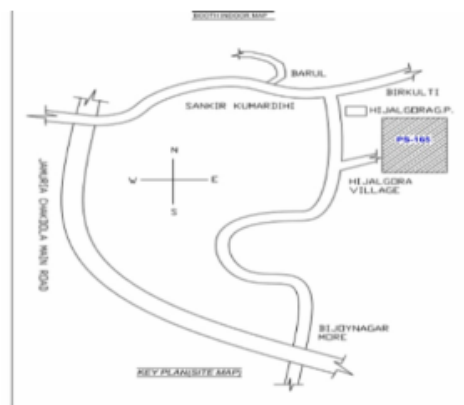

নির্বাচক নিবন্ধন আধিকারিকের স্বাক্ষর

Nazri Naksha

Google Map View

Polling Station Building Front View

Polling Station Front View

Cad View

Key MAP View

বিধানসভা নির্বাচনকেন্দ্রের নং, নাম : 279-জামুরিয়া
ভাগ নং, নাম : 1-হিজলগড়া কাণ্ডজেপাড়া ও গরাই পাড়া