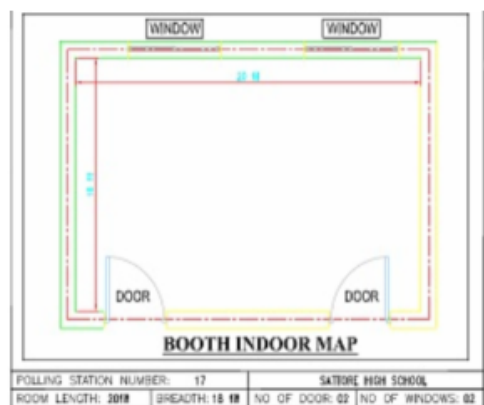

নির্বাচক নিবন্ধন আধিকারিকের স্বাক্ষর

Nazri Naksha

Google Map View

Polling Station Building Front View

Polling Station Front View

Cad View

Key MAP View

বিধানসভা নির্বাচনকেন্দ্রের নং, নাম : 279-জামুরিয়া  
ভাগ নং, নাম : 1-সন্তোর তেলিপাড়া, মাজিপাড়া ও গঁরাইপাড়া