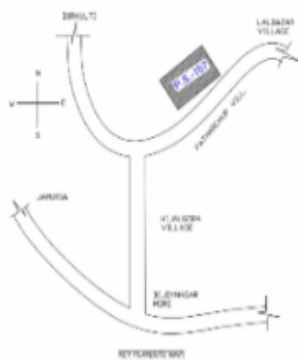

Nazri Naksha