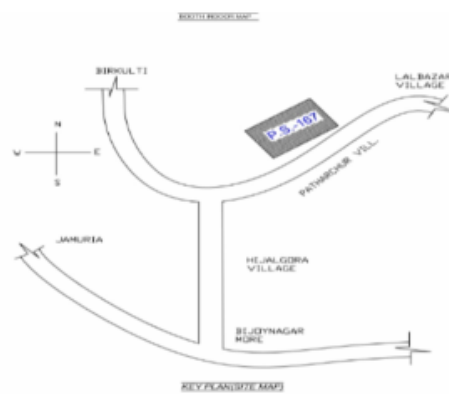

Key MAP View