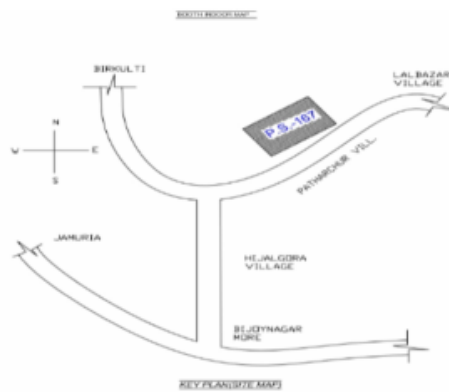

নির্বাচক নিবন্ধন আধিকারিকের স্বাক্ষর

Nazri Naksha

Google Map View

Polling Station Building Front View

Polling Station Front View

Cad View

Key MAP View

|  |                          |   |                                |  |                          |
|--|--------------------------|---|--------------------------------|--|--------------------------|
| 1<br>নাম : শরৎ মন্ডল<br>পিতার নাম: শ্রীকান্ত মন্ডল<br>বাড়ির নং : n0184<br>বয়স : 25 লিঙ্গ : পুরুষ           | NAZ1603752<br>ফটো উপলব্ধ | 2<br>নাম : ময়না মন্ডল<br>স্বামীর নাম: দীপক মন্ডল<br>বাড়ির নং : নং064<br>বয়স : 32 লিঙ্গ : মহিলা       | NAZ1730761<br>ফটো উপলব্ধ       | 3<br>নাম : পিনু মন্ডল<br>পিতার নাম: প্রদীপ মন্ডল<br>বাড়ির নং : নং0047<br>বয়স : 26 লিঙ্গ : পুরুষ      | NAZ1730621<br>ফটো উপলব্ধ |
| 4<br>নাম : প্রকাশ মন্ডল<br>পিতার নাম: নবীন মন্ডল<br>বাড়ির নং : নং077<br>বয়স : 25 লিঙ্গ : পুরুষ             | NAZ1730696<br>ফটো উপলব্ধ | 5<br>নাম : পার্থ মন্ডল<br>পিতার নাম: বিপদ তরন মন্ডল<br>বাড়ির নং : নং0077<br>বয়স : 24 লিঙ্গ : পুরুষ    | NAZ1730720<br>ফটো উপলব্ধ       | 6<br>নাম : আশীষ গরাই<br>পিতার নাম: কাঞ্চন গরাই<br>বাড়ির নং : নং0038<br>বয়স : 24 লিঙ্গ : পুরুষ        | NAZ1730688<br>ফটো উপলব্ধ |
| 7<br>নাম : চৈতালি মন্ডল<br>পিতার নাম: নবীন মন্ডল<br>বাড়ির নং : এন0077<br>বয়স : 23 লিঙ্গ : মহিলা            | NAZ1755149<br>ফটো উপলব্ধ | 8<br>নাম : পয়েল মন্ডল<br>পিতার নাম: বিপদ তরন মন্ডল<br>বাড়ির নং : এন0077<br>বয়স : 23 লিঙ্গ : মহিলা    | NAZ1755008<br>ফটো উপলব্ধ       | 9<br>নাম : ইতু মন্ডল<br>স্বামীর নাম: বাপি মন্ডল<br>বাড়ির নং : এন0064<br>বয়স : 22 লিঙ্গ : মহিলা       | NAZ1930940<br>ফটো উপলব্ধ |
| 10<br>নাম : গোপীনাথ মন্ডল<br>পিতার নাম: শ্রীকান্ত মন্ডল<br>বাড়ির নং : 168<br>বয়স : 22 লিঙ্গ : পুরুষ        | NAZ1955152<br>ফটো উপলব্ধ | 11<br>নাম : মানসী গরাই<br>স্বামীর নাম: রঞ্জিত গরাই<br>বাড়ির নং : n0084<br>বয়স : 27 লিঙ্গ : মহিলা      | NAZ1489418<br>ফটো উপলব্ধ       | 12<br>নাম : বাতাসী গরাই<br>স্বামীর নাম: রঞ্জন গরাই<br>বাড়ির নং : এন14<br>বয়স : 28 লিঙ্গ : মহিলা      | NAZ1631480<br>ফটো উপলব্ধ |
| 13<br>নাম : সেবাবালা গরাই<br>স্বামীর নাম: বলরাম গরাই<br>বাড়ির নং : n0035<br>বয়স : 76 লিঙ্গ : মহিলা         | GDV0491696<br>ফটো উপলব্ধ | 14<br>নাম : হাকু গরাই<br>পিতার নাম: বলরাম গরাই<br>বাড়ির নং : n0035<br>বয়স : 66 লিঙ্গ : পুরুষ          | WB/38/262/426434<br>ফটো উপলব্ধ | 15<br>নাম : সুবোধ গরাই<br>পিতার নাম: বলরাম গরাই<br>বাড়ির নং : n0035<br>বয়স : 60 লিঙ্গ : পুরুষ        | NAZ1635267<br>ফটো উপলব্ধ |
| 16<br>নাম : কাঞ্চন গরাই<br>পিতার নাম: সুবোধ গরাই<br>বাড়ির নং : n0035<br>বয়স : 36 লিঙ্গ : পুরুষ             | NAZ0741041<br>ফটো উপলব্ধ | 17<br>নাম : মধুমিতা গরাই<br>স্বামীর নাম: পরিমল গরাই<br>বাড়ির নং : n0035<br>বয়স : 42 লিঙ্গ : মহিলা     | GDV0491738<br>ফটো উপলব্ধ       | 18<br>নাম : মাধুরী গরাই<br>স্বামীর নাম: কাঞ্চন গরাই<br>বাড়ির নং : n0035<br>বয়স : 34 লিঙ্গ : মহিলা    | NAZ0938308<br>ফটো উপলব্ধ |
| 19<br>নাম : রিতা গরাই<br>স্বামীর নাম: মনে স্বর গরাই<br>বাড়ির নং : এন0041<br>বয়স : 25 লিঙ্গ : মহিলা         | NAZ1884279<br>ফটো উপলব্ধ | 20<br>নাম : সরস্বতী গরাই<br>স্বামীর নাম: সন্তোষ গরাই<br>বাড়ির নং : এন0037<br>বয়স : 24 লিঙ্গ : মহিলা   | NAZ1884303<br>ফটো উপলব্ধ       | 21<br>নাম : সুজয় গরাই<br>পিতার নাম: দুরজোধন গোরাই<br>বাড়ির নং : এন0043<br>বয়স : 22 লিঙ্গ : পুরুষ    | NAZ1884196<br>ফটো উপলব্ধ |
| 22<br>নাম : বিদ্যুত গরাই<br>পিতার নাম: ভগীরথ গরাই<br>বাড়ির নং : এন0043<br>বয়স : 23 লিঙ্গ : মহিলা           | NAZ1755198<br>ফটো উপলব্ধ | 23<br>নাম : বিশ্বজিৎ গরাই<br>পিতার নাম: হিরালাল গরাই<br>বাড়ির নং : এন0041<br>বয়স : 23 লিঙ্গ : পুরুষ   | NAZ1755115<br>ফটো উপলব্ধ       | 24<br>নাম : পরিমল গরাই<br>পিতার নাম: বলরাম গরাই<br>বাড়ির নং : n0035<br>বয়স : 48 লিঙ্গ : পুরুষ        | GDV2815348<br>ফটো উপলব্ধ |
| 25<br>নাম : সোনালী গরাই<br>স্বামীর নাম: ধনেশ্বর গরাই<br>বাড়ির নং : n0160<br>বয়স : 30 লিঙ্গ : মহিলা         | NAZ1403849<br>ফটো উপলব্ধ | 26<br>নাম : মঞ্জু গরাই<br>স্বামীর নাম: কানাই গরাই<br>বাড়ির নং : এন15<br>বয়স : 28 লিঙ্গ : মহিলা        | NAZ1631456<br>ফটো উপলব্ধ       | 27<br>নাম : বিশ্বদীপ<br>পিতার নাম: রাধেশ্যাম ভাণ্ডারী<br>বাড়ির নং : এন0069<br>বয়স : 23 লিঙ্গ : পুরুষ | NAZ1754985<br>ফটো উপলব্ধ |
| 28<br>নাম : সুদীপ ভাণ্ডারী<br>পিতার নাম: রাধেশ্যাম ভাণ্ডারী<br>বাড়ির নং : এন0069<br>বয়স : 24 লিঙ্গ : পুরুষ | NAZ1754977<br>ফটো উপলব্ধ | 29<br>নাম : সনাতন ভান্ডারী<br>পিতার নাম: শঙ্কর ভান্ডারী<br>বাড়ির নং : n0165<br>বয়স : 70 লিঙ্গ : পুরুষ | FVX9658709<br>ফটো উপলব্ধ       | 30<br>নাম : বুস্পা মণ্ডল<br>স্বামীর নাম: তরুণ মণ্ডল<br>বাড়ির নং : n0086<br>বয়স : 28 লিঙ্গ : মহিলা    | NAZ1489483<br>ফটো উপলব্ধ |