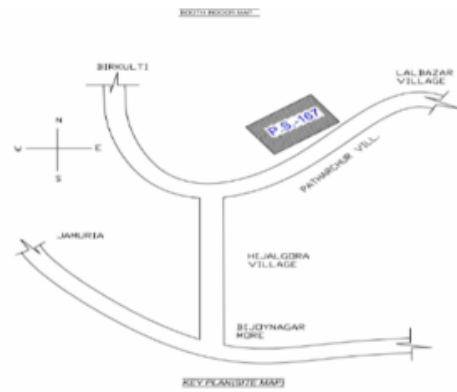

নির্বাচক নিবন্ধন আধিকারিকের স্বাক্ষর

Nazri Naksha

Google Map View

Polling Station Building Front View

Polling Station Front View

Cad View

Key MAP View

POLLING STATION NO-169, NAME-LALBAZAR F.P. SCHOOL
ROOM LENGTH-30FT,BREADTH-20FT,DOORS-2,WINDOWS-2