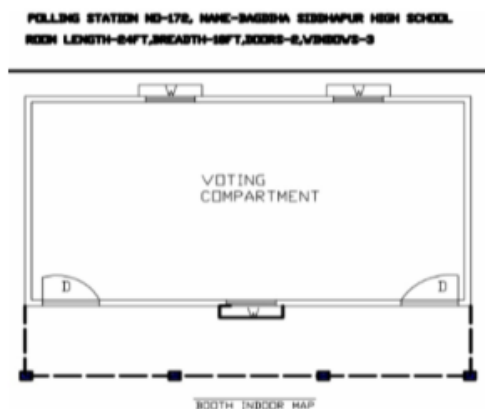

নির্বাচক নিবন্ধন আধিকারিকের স্বাক্ষর

Nazri Naksha

Google Map View

Polling Station Building Front View

Polling Station Front View

Cad View

Key MAP View

বিধানসভা নির্বাচনক্ষেত্রের নং, নাম : 279-জামুরিয়া  
ভাগ নং, নাম : 1-সিদ্ধপুর আখড়া পাড়া