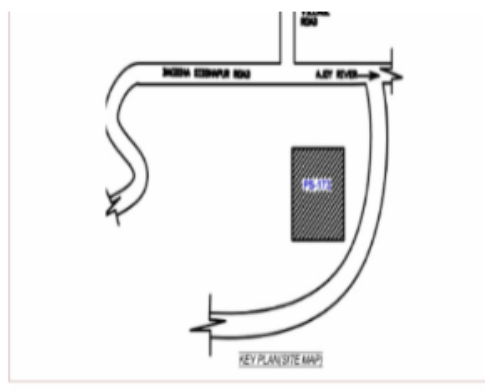

Nazri Naksha