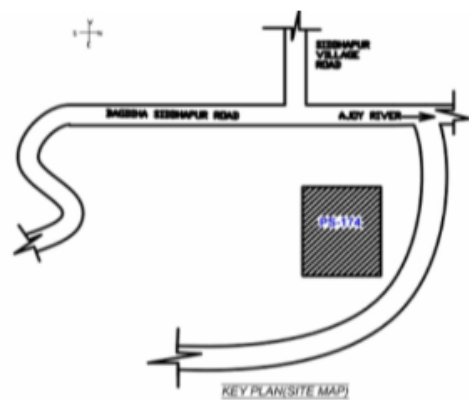

Key MAP View