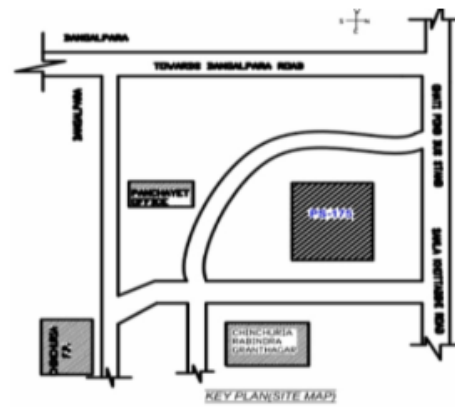

নির্বাচক নিবন্ধন আধিকারিকের স্বাক্ষর

Nazri Naksha

Google Map View

Polling Station Building Front View

Polling Station Front View

Cad View

Key MAP View

বিধানসভা নির্বাচনক্ষেত্রের নং, নাম : 279-জামুরিয়া  
ভাগ নং, নাম : 1-চিচুড়িয়া চক্রবর্তী পাড়া