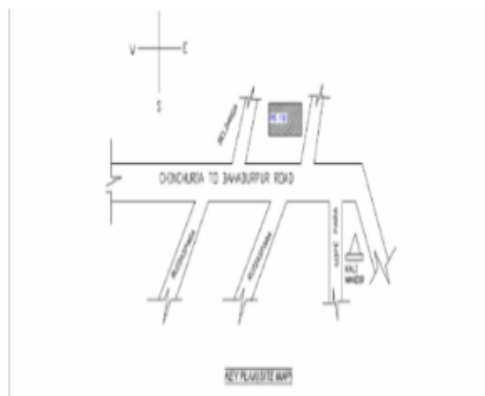

নির্বাচক নিবন্ধন আধিকারিকের স্বাক্ষর

Nazri Naksha

Google Map View

Polling Station Building Front View

Polling Station Front View

Cad View

Key MAP View

বিধানসভা নির্বাচনক্ষেত্রের নং, নাম : 279-জামুরিয়া  
ভাগ নং, নাম : 1-চিচুড়িয়া চক্রবর্তী পাড়া