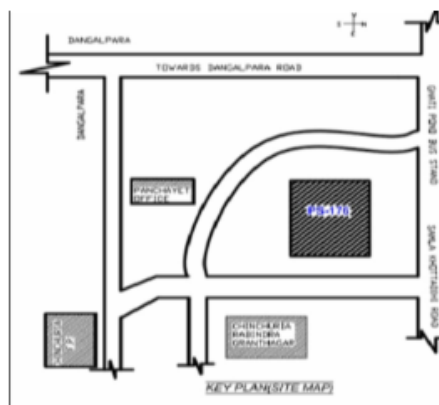

নির্বাচক নিবন্ধন আধিকারিকের স্বাক্ষর

Nazri Naksha

Google Map View

Polling Station Building Front View

Polling Station Front View

Cad View

Key MAP View

1 নাম : স্বতন্ত্র কর্মকার স্বামীর নাম : শোকাণ কর্মকার বাড়ির নং : n0153 বয়স : মহিলা	NAZ1614684 ফটো উপলব্ধ	2 নাম : সোনিয়া গরাই পিতার নাম : গণেশ গরাই বাড়ির নং : n0157 বয়স : 25 লিঙ্গ : মহিলা	NAZ1614999 ফটো উপলব্ধ	3 নাম : নিবেদিতা ব্যানার্জী স্বামীর নাম : সৌমেন ব্যানার্জী বাড়ির নং : n0012 বয়স : 30 লিঙ্গ : মহিলা	NAZ1226646 ফটো উপলব্ধ
4 নাম : কেশব কুমার ফৌজদার পিতার নাম : কিশোরী মোহন ফৌজদার বাড়ির নং : n0012 বয়স : 57 লিঙ্গ : পুরুষ	NAZ2004679 ফটো উপলব্ধ	5 নাম : লক্ষী ফৌজদার স্বামীর নাম : কেশব কুমার ফৌজদার বাড়ির নং : n0012 বয়স : 55 লিঙ্গ : মহিলা	NAZ1638154 ফটো উপলব্ধ	Q 6 নাম : কৃষ্ণা অধিকারী স্বামীর নাম : অশোক অধিকারী বাড়ির নং : বয়স : 61 লিঙ্গ : মহিলা	NAZ1405646 ফটো উপলব্ধ
7 নাম : সৌমেন কর্মকার পিতার নাম : সত্য কর্মকার বাড়ির নং : n0022 বয়স : 56 লিঙ্গ : পুরুষ	WB/38/262/447168 ফটো উপলব্ধ	8 নাম : বুলু কর্মকার স্বামীর নাম : মোহন কর্মকার বাড়ির নং : n0022 বয়স : 56 লিঙ্গ : মহিলা	GDV1168178 ফটো উপলব্ধ	9 নাম : বুমা কর্মকার স্বামীর নাম : সৌমেন কর্মকার বাড়ির নং : n0022 বয়স : 37 লিঙ্গ : মহিলা	NAZ1226653 ফটো উপলব্ধ
10 নাম : গোপাল কর্মকার পিতার নাম : খান্দু কর্মকার বাড়ির নং : n0136 বয়স : 75 লিঙ্গ : পুরুষ	NAZ1114909 ফটো উপলব্ধ	11 নাম : উজ্জ্বল কর্মকার পিতার নাম : গোপাল কর্মকার বাড়ির নং : n0044 বয়স : 47 লিঙ্গ : পুরুষ	GDV1536655 ফটো উপলব্ধ	12 নাম : রূপা কর্মকার স্বামীর নাম : উজ্জ্বল কর্মকার বাড়ির নং : n0044 বয়স : 35 লিঙ্গ : মহিলা	NAZ1016427 ফটো উপলব্ধ
13 নাম : ইভা কর্মকার স্বামীর নাম : গোপাল কর্মকার বাড়ির নং : n0137 বয়স : 67 লিঙ্গ : মহিলা	NAZ1114917 ফটো উপলব্ধ	14 নাম : কাজল কর্মকার পিতার নাম : গোপাল কর্মকার বাড়ির নং : n0025 বয়স : 46 লিঙ্গ : পুরুষ	GDV1536507 ফটো উপলব্ধ	15 নাম : লক্ষীরানী কর্মকার স্বামীর নাম : ত্রিভঙ্গ কর্মকার বাড়ির নং : n0015 বয়স : 88 লিঙ্গ : মহিলা	WB/38/262/447202 ফটো উপলব্ধ
16 নাম : মনিমালা কর্মকার স্বামীর নাম : সুভাষ কর্মকার বাড়ির নং : n0015 বয়স : 61 লিঙ্গ : মহিলা	WB/38/262/447010 ফটো উপলব্ধ	17 নাম : বিভাস কুমার কর্মকার পিতার নাম : ত্রিভঙ্গ কর্মকার বাড়ির নং : n0015 বয়স : 57 লিঙ্গ : পুরুষ	GDV0519330 ফটো উপলব্ধ	18 নাম : প্রভাস কর্মকার পিতার নাম : ত্রিভঙ্গ কর্মকার বাড়ির নং : n0015 বয়স : 50 লিঙ্গ : পুরুষ	NAZ2006781 ফটো উপলব্ধ
19 নাম : কল্যাণী কর্মকার স্বামীর নাম : কালীপ্রসাদ কর্মকার বাড়ির নং : n0015 বয়স : 61 লিঙ্গ : মহিলা	WB/38/262/447203 ফটো উপলব্ধ	20 নাম : মিঠু কর্মকার স্বামীর নাম : বিভাষ কুমার কর্মকার বাড়ির নং : n0015 বয়স : 52 লিঙ্গ : মহিলা	GDV2251825 ফটো উপলব্ধ	21 নাম : শুভম কর্মকার পিতার নাম : চন্দন কর্মকার বাড়ির নং : nং017 বয়স : 23 লিঙ্গ : পুরুষ	NAZ1764570 ফটো উপলব্ধ
22 নাম : রুনা ফৌজদার রায় স্বামীর নাম : অমিত কুমার ফৌজদার বাড়ির নং : nং015 বয়স : 27 লিঙ্গ : মহিলা	ZRQ1878594 ফটো উপলব্ধ	23 নাম : অভিষেক কর্মকার পিতার নাম : বিভাস কুমার কর্মকার বাড়ির নং : nং015 বয়স : 23 লিঙ্গ : পুরুষ	NAZ1764539 ফটো উপলব্ধ	24 নাম : সুভাষ কর্মকার পিতার নাম : ত্রিভঙ্গ কর্মকার বাড়ির নং : n0015 বয়স : 73 লিঙ্গ : পুরুষ	NAZ1764737 ফটো উপলব্ধ
25 নাম : চন্দন কর্মকার পিতার নাম : নন্দগোপাল কর্মকার বাড়ির নং : n0017 বয়স : 58 লিঙ্গ : পুরুষ	GDV0519249 ফটো উপলব্ধ	26 নাম : খোকন কর্মকার পিতার নাম : সুজিত কর্মকার বাড়ির নং : n0020 বয়স : 53 লিঙ্গ : পুরুষ	NAZ1830082 ফটো উপলব্ধ	27 নাম : বুলুরানী কর্মকার স্বামীর নাম : আনন্দ কর্মকার বাড়ির নং : n0031 বয়স : 69 লিঙ্গ : মহিলা	GDV1168590 ফটো উপলব্ধ
28 নাম : বৃধন কর্মকার পিতার নাম : নিবারন কর্মকার বাড়ির নং : n0031 বয়স : 52 লিঙ্গ : পুরুষ	WB/38/262/447481 ফটো উপলব্ধ	29 নাম : গনেশ কর্মকার পিতার নাম : আনন্দ কর্মকার বাড়ির নং : n0031 বয়স : 48 লিঙ্গ : পুরুষ	GDV1167444 ফটো উপলব্ধ	30 নাম : সাগরিকা কর্মকার স্বামীর নাম : গনেশ কর্মকার বাড়ির নং : n0031 বয়স : 38 লিঙ্গ : মহিলা	GDV3106358 ফটো উপলব্ধ