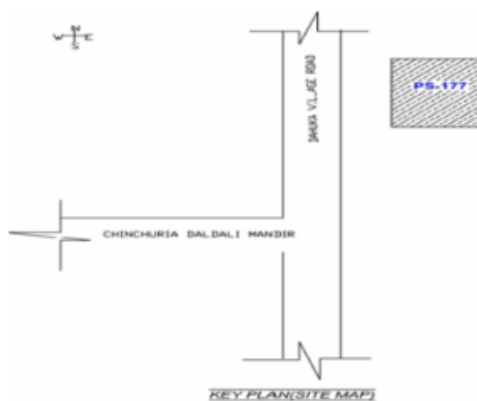

নির্বাচক নিবন্ধন আধিকারিকের স্বাক্ষর

Nazri Naksha

Google Map View

Polling Station Building Front View

Polling Station Front View

Cad View

Key MAP View

1 নাম : জ্যোতি সিং স্বামীর নাম: শিবনাথ সিং বাড়ির নং : নং 118 বয়স : 23 লিঙ্গ : মহিলা	NAZ1822337 ফটো উপলব্ধ	2 নাম : বিউটি বাউরী স্বামীর নাম: অজয় বাউরী বাড়ির নং : নং 029 বয়স : 26 লিঙ্গ : মহিলা	NAZ1822253 ফটো উপলব্ধ	3 নাম : পিতার নাম: বাড়ির নং : নং 264 বয়স : 39 লিঙ্গ : পুরুষ	MTC3006434 ফটো উপলব্ধ
4 নাম : শিপা ঘোষ স্বামীর নাম: জয়দেব ঘোষ বাড়ির নং : নং264 বয়স : 29 লিঙ্গ : মহিলা	NAZ1923267 ফটো উপলব্ধ	5 নাম : সৌরভ আচার্যি পিতার নাম: সাগর আচার্যি বাড়ির নং : এন0119 বয়স : 22 লিঙ্গ : পুরুষ	NAZ1854058 ফটো উপলব্ধ	6 নাম : পরেশ কুন্ডু পিতার নাম: গোলক বিহারী কুন্ডু বাড়ির নং : n0032 বয়স : 63 লিঙ্গ : পুরুষ	NAZ0837179 ফটো উপলব্ধ
7 নাম : প্রসেনজিৎ কুন্ডু পিতার নাম: পরেশ কুন্ডু বাড়ির নং : n0042 বয়স : 38 লিঙ্গ : পুরুষ	NAZ0837278 ফটো উপলব্ধ	8 নাম : ঋতুপর্ণা কুন্ডু স্বামীর নাম: প্রসেনজিৎ কুন্ডু বাড়ির নং : n0043 বয়স : 37 লিঙ্গ : মহিলা	NAZ0837286 ফটো উপলব্ধ	9 নাম : কৌশিক কর্মকার পিতার নাম: গণেশ চন্দ্র কর্মকার বাড়ির নং : নং 331 বয়স : 27 লিঙ্গ : পুরুষ	NAZ1525971 ফটো উপলব্ধ
10 নাম : মিলন কর্মকার পিতার নাম: জয়প্রকাশ করমকর বাড়ির নং : ডাছকা বয়স : 39 লিঙ্গ : পুরুষ	MYB2533131 ফটো উপলব্ধ	11 নাম : মঙ্গলা খাঁ স্বামীর নাম: ফটিক চন্দ্র খাঁ বাড়ির নং : n0008 বয়স : 72 লিঙ্গ : মহিলা	GDV2958171 ফটো উপলব্ধ	12 নাম : অশোক কুমার খাঁ পিতার নাম: ফটিক চন্দ্র খাঁ বাড়ির নং : n0008 বয়স : 54 লিঙ্গ : পুরুষ	WB/38/262/450327 ফটো উপলব্ধ
13 নাম : শক্তিপদ খাঁ পিতার নাম: অমল্য খাঁ বাড়ির নং : n0010 বয়স : 66 লিঙ্গ : পুরুষ	WB/38/262/450073 ফটো উপলব্ধ	14 নাম : পার্বতী খাঁ স্বামীর নাম: শক্তিপদ খাঁ বাড়ির নং : n0010 বয়স : 64 লিঙ্গ : মহিলা	WB/38/262/450086 ফটো উপলব্ধ	15 নাম : নবীন খাঁ পিতার নাম: শক্তিপদ খাঁ বাড়ির নং : n0010 বয়স : 35 লিঙ্গ : পুরুষ	NAZ0837112 ফটো উপলব্ধ
16 নাম : মুক্তিপদ খাঁ পিতার নাম: অমল্য খাঁ বাড়ির নং : n0011 বয়স : 73 লিঙ্গ : পুরুষ	WB/38/262/450321 ফটো উপলব্ধ	17 নাম : অমলা খাঁ স্বামীর নাম: মুক্তিপদ খাঁ বাড়ির নং : n0011 বয়স : 68 লিঙ্গ : মহিলা	WB/38/262/450325 ফটো উপলব্ধ	18 নাম : তাপস খাঁ পিতার নাম: মুক্তিপদ খাঁ বাড়ির নং : n0011 বয়স : 53 লিঙ্গ : পুরুষ	WB/38/262/450019 ফটো উপলব্ধ
19 নাম : মল্লিকা খাঁ স্বামীর নাম: তাপস খাঁ বাড়ির নং : n0011 বয়স : 41 লিঙ্গ : মহিলা	GDV2648798 ফটো উপলব্ধ	20 নাম : তপন খাঁ পিতার নাম: মুক্তিপদ খাঁ বাড়ির নং : n0011 বয়স : 44 লিঙ্গ : পুরুষ	GDV1537240 ফটো উপলব্ধ	21 নাম : সুপ্রিয়া খাঁ স্বামীর নাম: তপন খাঁ বাড়ির নং : n0011 বয়স : 31 লিঙ্গ : মহিলা	NAZ1226786 ফটো উপলব্ধ
22 নাম : অমিরন বাউরী পিতার নাম: মনিলাল বাউরী বাড়ির নং : n0011 বয়স : 43 লিঙ্গ : পুরুষ	GDV1537299 ফটো উপলব্ধ	23 নাম : অরুণ খাঁ পিতার নাম: জীতেন খাঁ বাড়ির নং : n0026 বয়স : 43 লিঙ্গ : পুরুষ	GDV1164722 ফটো উপলব্ধ	24 নাম : প্রিয়া খাঁ মায়ের নাম: বর্নালী খাঁ বাড়ির নং : n0026 বয়স : 24 লিঙ্গ : মহিলা	NAZ1672179 ফটো উপলব্ধ
25 নাম : সুভাষ ঘোষ পিতার নাম: রবিন্দ্রনাথ ঘোষ বাড়ির নং : এন0011 বয়স : 72 লিঙ্গ : পুরুষ	NAZ1821834 ফটো উপলব্ধ	26 নাম : টিথি খাঁ মায়ের নাম: বর্নালী খাঁ বাড়ির নং : এন0026 বয়স : 24 লিঙ্গ : মহিলা	NAZ1822113 ফটো উপলব্ধ	27 নাম : বর্নালী খাঁ স্বামীর নাম: দুলাল খাঁ বাড়ির নং : n0026 বয়স : 51 লিঙ্গ : মহিলা	GDV1164672 ফটো উপলব্ধ
28 নাম : রুমা ঘোষ খাঁ স্বামীর নাম: অরুণ খাঁ বাড়ির নং : n0026 বয়স : 40 লিঙ্গ : মহিলা	GDV2649564 ফটো উপলব্ধ	#2 29 নাম : তৃষ্ণা খাঁ পিতার নাম: অরুণ খাঁ বাড়ির নং : এন0026 বয়স : 20 লিঙ্গ : মহিলা	NAZ1975572 ফটো উপলব্ধ	30 নাম : রোহিত খাঁ পিতার নাম: তাপস খাঁ বাড়ির নং : নং011 বয়স : 21 লিঙ্গ : পুরুষ	NAZ1916394 ফটো উপলব্ধ