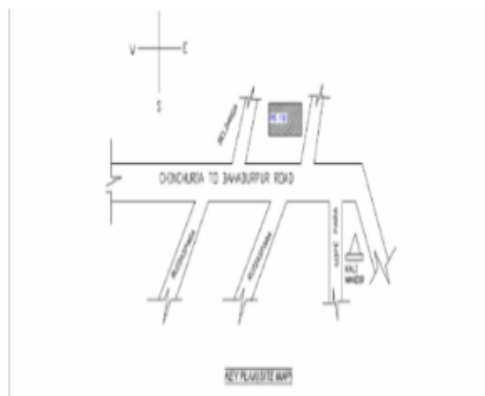

নির্বাচক নিবন্ধন আধিকারিকের স্বাক্ষর

Nazri Naksha

Google Map View

Polling Station Building Front View

Polling Station Front View

Cad View

Key MAP View

1 নাম : জ্যোতি সিং স্বামীর নাম: শিবনাথ সিং বাড়ির নং : নং 118 বয়স : 23 লিঙ্গ : মহিলা	NAZ1822337 ফটো উপলব্ধ	2 নাম : বিউটি বাউরী স্বামীর নাম: অজয় বাউরী বাড়ির নং : নং 029 বয়স : 26 লিঙ্গ : মহিলা	NAZ1822253 ফটো উপলব্ধ	3 নাম : পিতার নাম: বাড়ির নং : নং 264 বয়স : 39 লিঙ্গ : পুরুষ	MTC3006434 ফটো উপলব্ধ
4 নাম : শিপা ঘোষ স্বামীর নাম: জয়দেব ঘোষ বাড়ির নং : নং264 বয়স : 29 লিঙ্গ : মহিলা	NAZ1923267 ফটো উপলব্ধ	5 নাম : সৌরভ আচার্যি পিতার নাম: সাগর আচার্যি বাড়ির নং : এন0119 বয়স : 22 লিঙ্গ : পুরুষ	NAZ1854058 ফটো উপলব্ধ	6 নাম : পরেশ কুন্ডু পিতার নাম: গোলক বিহারী কুন্ডু বাড়ির নং : n0032 বয়স : 63 লিঙ্গ : পুরুষ	NAZ0837179 ফটো উপলব্ধ
7 নাম : প্রসেনজিৎ কুন্ডু পিতার নাম: পরেশ কুন্ডু বাড়ির নং : n0042 বয়স : 38 লিঙ্গ : পুরুষ	NAZ0837278 ফটো উপলব্ধ	8 নাম : ঋতুপর্ণা কুন্ডু স্বামীর নাম: প্রসেনজিৎ কুন্ডু বাড়ির নং : n0043 বয়স : 37 লিঙ্গ : মহিলা	NAZ0837286 ফটো উপলব্ধ	9 নাম : কৌশিক কর্মকার পিতার নাম: গণেশ চন্দ্র কর্মকার বাড়ির নং : নং 331 বয়স : 27 লিঙ্গ : পুরুষ	NAZ1525971 ফটো উপলব্ধ
10 নাম : মিলন কর্মকার পিতার নাম: জয়প্রকাশ করমকর বাড়ির নং : ডাছকা বয়স : 39 লিঙ্গ : পুরুষ	MYB2533131 ফটো উপলব্ধ	11 নাম : মঙ্গলা খাঁ স্বামীর নাম: ফটিক চন্দ্র খাঁ বাড়ির নং : n0008 বয়স : 72 লিঙ্গ : মহিলা	GDV2958171 ফটো উপলব্ধ	12 নাম : অশোক কুমার খাঁ পিতার নাম: ফটিক চন্দ্র খাঁ বাড়ির নং : n0008 বয়স : 54 লিঙ্গ : পুরুষ	WB/38/262/450327 ফটো উপলব্ধ
13 নাম : শক্তিপদ খাঁ পিতার নাম: অমল্য খাঁ বাড়ির নং : n0010 বয়স : 66 লিঙ্গ : পুরুষ	WB/38/262/450073 ফটো উপলব্ধ	14 নাম : পার্বতী খাঁ স্বামীর নাম: শক্তিপদ খাঁ বাড়ির নং : n0010 বয়স : 64 লিঙ্গ : মহিলা	WB/38/262/450086 ফটো উপলব্ধ	15 নাম : নবীন খাঁ পিতার নাম: শক্তিপদ খাঁ বাড়ির নং : n0010 বয়স : 35 লিঙ্গ : পুরুষ	NAZ0837112 ফটো উপলব্ধ
16 নাম : মুক্তিপদ খাঁ পিতার নাম: অমল্য খাঁ বাড়ির নং : n0011 বয়স : 73 লিঙ্গ : পুরুষ	WB/38/262/450321 ফটো উপলব্ধ	17 নাম : অমলা খাঁ স্বামীর নাম: মুক্তিপদ খাঁ বাড়ির নং : n0011 বয়স : 68 লিঙ্গ : মহিলা	WB/38/262/450325 ফটো উপলব্ধ	18 নাম : তাপস খাঁ পিতার নাম: মুক্তিপদ খাঁ বাড়ির নং : n0011 বয়স : 53 লিঙ্গ : পুরুষ	WB/38/262/450019 ফটো উপলব্ধ
19 নাম : মল্লিকা খাঁ স্বামীর নাম: তাপস খাঁ বাড়ির নং : n0011 বয়স : 41 লিঙ্গ : মহিলা	GDV2648798 ফটো উপলব্ধ	20 নাম : তপন খাঁ পিতার নাম: মুক্তিপদ খাঁ বাড়ির নং : n0011 বয়স : 44 লিঙ্গ : পুরুষ	GDV1537240 ফটো উপলব্ধ	21 নাম : সুপ্রিয়া খাঁ স্বামীর নাম: তপন খাঁ বাড়ির নং : n0011 বয়স : 31 লিঙ্গ : মহিলা	NAZ1226786 ফটো উপলব্ধ
22 নাম : অমিরন বাউরী পিতার নাম: মনিলাল বাউরী বাড়ির নং : n0011 বয়স : 43 লিঙ্গ : পুরুষ	GDV1537299 ফটো উপলব্ধ	23 নাম : অরুণ খাঁ পিতার নাম: জীতেন খাঁ বাড়ির নং : n0026 বয়স : 43 লিঙ্গ : পুরুষ	GDV1164722 ফটো উপলব্ধ	24 নাম : প্রিয়া খাঁ মায়ের নাম: বর্নালী খাঁ বাড়ির নং : n0026 বয়স : 24 লিঙ্গ : মহিলা	NAZ1672179 ফটো উপলব্ধ
25 নাম : সুভাষ ঘোষ পিতার নাম: রবিন্দ্রনাথ ঘোষ বাড়ির নং : এন0011 বয়স : 72 লিঙ্গ : পুরুষ	NAZ1821834 ফটো উপলব্ধ	26 নাম : টিথি খাঁ মায়ের নাম: বর্নালী খাঁ বাড়ির নং : এন0026 বয়স : 24 লিঙ্গ : মহিলা	NAZ1822113 ফটো উপলব্ধ	27 নাম : বর্নালী খাঁ স্বামীর নাম: দুলাল খাঁ বাড়ির নং : n0026 বয়স : 51 লিঙ্গ : মহিলা	GDV1164672 ফটো উপলব্ধ
28 নাম : রুমা ঘোষ খাঁ স্বামীর নাম: অরুণ খাঁ বাড়ির নং : n0026 বয়স : 40 লিঙ্গ : মহিলা	GDV2649564 ফটো উপলব্ধ	#2 29 নাম : তৃষ্ণা খাঁ পিতার নাম: অরুণ খাঁ বাড়ির নং : এন0026 বয়স : 20 লিঙ্গ : মহিলা	NAZ1975572 ফটো উপলব্ধ	30 নাম : রোহিত খাঁ পিতার নাম: তাপস খাঁ বাড়ির নং : নং011 বয়স : 21 লিঙ্গ : পুরুষ	NAZ1916394 ফটো উপলব্ধ