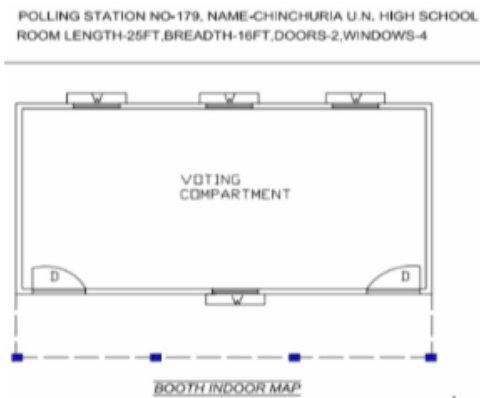

নির্বাচক নিবন্ধন আধিকারিকের স্বাক্ষর

Nazri Naksha

Google Map View

Polling Station Building Front View

Polling Station Front View

Cad View

Key MAP View

বিধানসভা নির্বাচনক্ষেত্রের নং, নাম : 279-জামুরিয়া
ভাগ নং, নাম : 1-চিচুড়িয়া পশ্চিম পাড়া