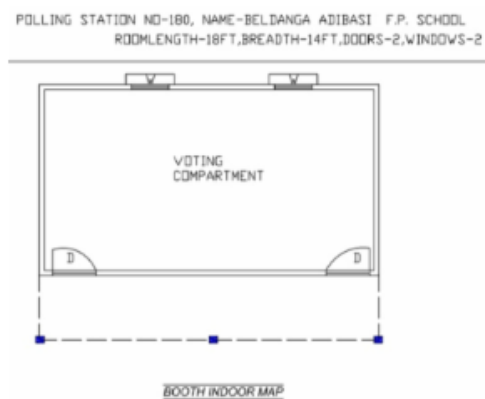

নির্বাচক নিবন্ধন আধিকারিকের স্বাক্ষর

Nazri Naksha

Google Map View

Polling Station Building Front View

Polling Station Front View

Cad View

Key MAP View

বিধানসভা নির্বাচনক্ষেত্রের নং, নাম : 279-জামুরিয়া
ভাগ নং, নাম : 1-চিচুড়িয়া দক্ষিণ পাড়া