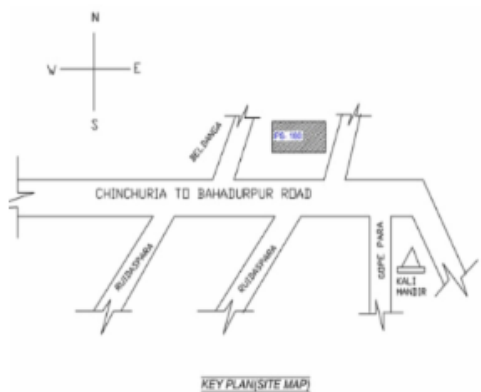

নির্বাচক নিবন্ধন আধিকারিকের স্বাক্ষর

Nazri Naksha

Google Map View

Polling Station Building Front View

Polling Station Front View

Cad View

Key MAP View

বিধানসভা নির্বাচনক্ষেত্রের নং, নাম : 279-জামুরিয়া
ভাগ নং, নাম : 1-চিচুড়িয়া দক্ষিণ পাড়া