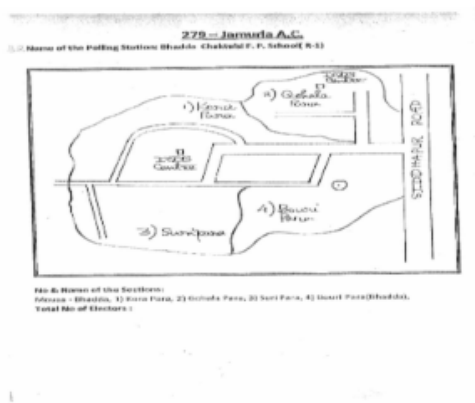

Nazri Naksha