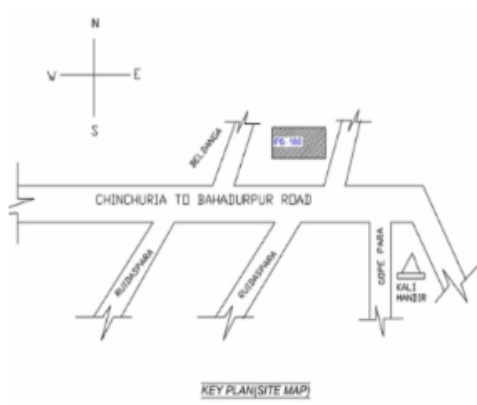

Key MAP View