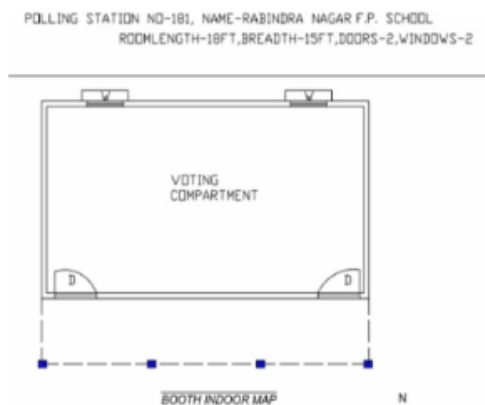

নির্বাচক নিবন্ধন আধিকারিকের স্বাক্ষর

Nazri Naksha

Google Map View

Polling Station Building Front View

Polling Station Front View

Cad View

Key MAP View

1	NAZ1591759	নাম : পিউ বাদ্যকর স্বামীর নাম: বিমল বাদ্যকর বাড়ির নং : 42 বয়স : 26 লিঙ্গ : মহিলা	ফটো উপলব্ধ	2	NAZ1591775	নাম : প্রতিমা দাস পিতার নাম: নিমাই রুইদাস বাড়ির নং : 4 বয়স : 26 লিঙ্গ : মহিলা	ফটো উপলব্ধ	3	NAZ1596352	নাম : পূজা গোপ স্বামীর নাম: রাজ কুমার গোপ বাড়ির নং : নং বয়স : 25 লিঙ্গ : মহিলা	ফটো উপলব্ধ
4	NAZ1628064	নাম : রোহিত রুইদাস পিতার নাম: নারায়ণ রুইদাস বাড়ির নং : চিচুড়িয়া ডাঙ্গাল পাড়া বয়স : 25 লিঙ্গ : পুরুষ	ফটো উপলব্ধ	5	NAZ1591817	নাম : মন্দিরা রুইদাস স্বামীর নাম: সন্দীপ রুইদাস বাড়ির নং : 17 বয়স : 25 লিঙ্গ : মহিলা	ফটো উপলব্ধ	6	NAZ1628072	নাম : বাবন ঘোষ পিতার নাম: আকাশ ঘোষ বাড়ির নং : এন0197 বয়স : 26 লিঙ্গ : মহিলা	ফটো উপলব্ধ
7	NAZ1676220	নাম : লখী কিসকু স্বামীর নাম: সম কিসকু বাড়ির নং : n0316 বয়স : 61 লিঙ্গ : মহিলা	ফটো উপলব্ধ	8	NAZ1889310	নাম : শিবা কিসকু পিতার নাম: সোম কিসকু বাড়ির নং : এন0317 বয়স : 23 লিঙ্গ : পুরুষ	ফটো উপলব্ধ	9	NAZ1656594	নাম : সোম কিসকু পিতার নাম: ভুতু কিসকু বাড়ির নং : n0317 বয়স : 51 লিঙ্গ : পুরুষ	ফটো উপলব্ধ
10	GDV2818722	নাম : শ্যামলী কিসকু স্বামীর নাম: লখু কিসকু বাড়ির নং : n0237 বয়স : 39 লিঙ্গ : মহিলা	ফটো উপলব্ধ	11	NAZ0709410	নাম : কমলা কিসকু পিতার নাম: মঙ্গল কিসকু বাড়ির নং : n0288 বয়স : 36 লিঙ্গ : মহিলা	ফটো উপলব্ধ	12	NAZ1315068	নাম : সঞ্জলী কিসকু স্বামীর নাম: সোনা কিসকু বাড়ির নং : n0317 বয়স : 34 লিঙ্গ : মহিলা	ফটো উপলব্ধ
13	GDV2652246	নাম : লক্ষ্মী মোনি কিসকু পিতার নাম: মঙ্গল কিসকু বাড়ির নং : n0390 বয়স : 43 লিঙ্গ : মহিলা	ফটো উপলব্ধ	14	GDV2258309	নাম : জয়দেব গরাই পিতার নাম: গঙ্গাধর গরাই বাড়ির নং : n0067 বয়স : 58 লিঙ্গ : পুরুষ	ফটো উপলব্ধ	15	GDV2258317	নাম : সন্ধ্যা গরাই স্বামীর নাম: জয়দেব গরাই বাড়ির নং : n0067 বয়স : 54 লিঙ্গ : মহিলা	ফটো উপলব্ধ
16	NAZ0709956	নাম : সনাতন ঘোষ পিতার নাম: অনিল ঘোষ বাড়ির নং : n0067 বয়স : 37 লিঙ্গ : পুরুষ	ফটো উপলব্ধ	17	NAZ1227891	নাম : টুঙ্গা গোপ স্বামীর নাম: দীপক গোপ বাড়ির নং : n0381 বয়স : 32 লিঙ্গ : মহিলা	ফটো উপলব্ধ	18	NAZ1675859	নাম : রুমা মন্ডল স্বামীর নাম: হেমন্ত মন্ডল বাড়ির নং : নং114 বয়স : 29 লিঙ্গ : মহিলা	ফটো উপলব্ধ
19	NAZ1675479	নাম : পিন্ধি গোপ পিতার নাম: কল্যাণ গোপ বাড়ির নং : নং083 বয়স : 24 লিঙ্গ : মহিলা	ফটো উপলব্ধ	20	NAZ1675842	নাম : শিব বেসরা পিতার নাম: মঙ্গলা বেসরা বাড়ির নং : নং114 বয়স : 26 লিঙ্গ : পুরুষ	ফটো উপলব্ধ	21	NAZ1675891	নাম : অমিত গোপ পিতার নাম: মকর গোপ বাড়ির নং : নং114 বয়স : 24 লিঙ্গ : পুরুষ	ফটো উপলব্ধ
22	NAZ1675818	নাম : সুমীর হাঁসদা পিতার নাম: সুপল হাঁসদা বাড়ির নং : নং114 বয়স : 29 লিঙ্গ : পুরুষ	ফটো উপলব্ধ	23	NAZ1675651	নাম : শেফালী গোপ স্বামীর নাম: স্বপন গোপ বাড়ির নং : চিচুড়িয়া ডাঙ্গালপাড়া বয়স : 32 লিঙ্গ : মহিলা	ফটো উপলব্ধ	24	NAZ1675693	নাম : রুম্পা গোপ স্বামীর নাম: বিশ্বনাথ গোপ বাড়ির নং : নং79 বয়স : 24 লিঙ্গ : মহিলা	ফটো উপলব্ধ
25	NAZ1675636	নাম : চৈতালি গোপ স্বামীর নাম: মিলন গোপ বাড়ির নং : নং138 বয়স : 27 লিঙ্গ : মহিলা	ফটো উপলব্ধ	26	NAZ1612860	নাম : কোনিকা গোপ স্বামীর নাম: আশীষ গোপ বাড়ির নং : এন0077 বয়স : 28 লিঙ্গ : মহিলা	ফটো উপলব্ধ	27	NAZ1613462	নাম : অভিজিৎ গোপ পিতার নাম: অনন্ত গোপ বাড়ির নং : এন0079 বয়স : 26 লিঙ্গ : পুরুষ	ফটো উপলব্ধ
28	NAZ1675917	নাম : প্রিয়াঙ্কা গোপ স্বামীর নাম: মনোজ কুমার গোপ বাড়ির নং : নং114 বয়স : 31 লিঙ্গ : মহিলা	ফটো উপলব্ধ	29	NAZ1869437	নাম : মিত্ত গোপ স্বামীর নাম: তাপস গোপ বাড়ির নং : এন0102 বয়স : 28 লিঙ্গ : মহিলা	ফটো উপলব্ধ	30	NAZ1675909	নাম : পায়েল গোপ স্বামীর নাম: গোপীনাথ গোপ বাড়ির নং : নং114 বয়স : 24 লিঙ্গ : মহিলা	ফটো উপলব্ধ