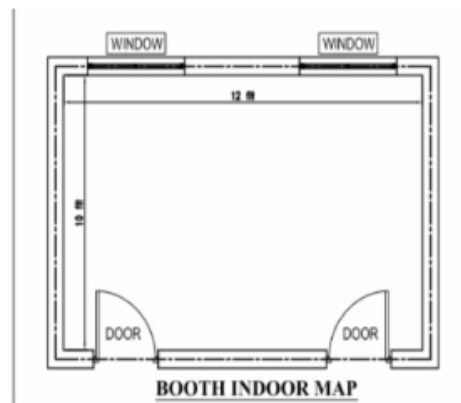

নির্বাচক নিবন্ধন আধিকারিকের স্বাক্ষর

Nazri Naksha

Google Map View

Polling Station Building Front View

Polling Station Front View

Cad View

Key MAP View

1 নাম : রুমা কোড়া স্বামীর নাম: অমিত কোড়া বাড়ির নং : নং302 বয়স : 27 লিঙ্গ : মহিলা	NAZ1923457	ফটো উপলব্ধ	2 নাম : সমাণ্ড কোড়া পিতার নাম: ভগীরথ কোড়া বাড়ির নং : নং002 বয়স : 23 লিঙ্গ : পুরুষ	NAZ1932714	ফটো উপলব্ধ	3 নাম : সীমা কোড়া স্বামীর নাম: প্রদীপ কোরা বাড়ির নং : N05 বয়স : 30 লিঙ্গ : মহিলা	NAZ1330513	ফটো উপলব্ধ
4 নাম : অজয় গরাই পিতার নাম: হারু গরাই বাড়ির নং : সি/ও হারু গোরাই,নমু পারা বয়স : 29 লিঙ্গ : পুরুষ	NAZ1315522	ফটো উপলব্ধ	5 নাম : মোহিত কোরা পিতার নাম: দিলীপ কোরা বাড়ির নং : 01 বয়স : 22 লিঙ্গ : পুরুষ	NAZ1955970	ফটো উপলব্ধ	6 নাম : অপর্ণা কোরা স্বামীর নাম: মোহিত কোরা বাড়ির নং : 01 বয়স : 22 লিঙ্গ : মহিলা	NAZ1955988	ফটো উপলব্ধ
7 নাম : রেণুকা কোড়া স্বামীর নাম: জগন্নাথ কোড়া বাড়ির নং : এন0008 বয়স : 24 লিঙ্গ : মহিলা	NAZ1739275	ফটো উপলব্ধ	8 নাম : মুকেশ কোড়া পিতার নাম: ভগীরথ কোড়া বাড়ির নং : এন0002 বয়স : 25 লিঙ্গ : পুরুষ	NAZ1739051	ফটো উপলব্ধ	9 নাম : শিল্পী কোরা পিতার নাম: দশরথ কোড়া বাড়ির নং : n0003 বয়স : 43 লিঙ্গ : পুরুষ	GDV2262913	ফটো উপলব্ধ
10 নাম : সুজাতা কোড়া স্বামীর নাম: কার্তিক কোড়া বাড়ির নং : N0002 বয়স : 32 লিঙ্গ : মহিলা	NAZ1678184	ফটো উপলব্ধ	11 নাম : রোহিত কোরা পিতার নাম: দিলীপ কোরা বাড়ির নং : নং03 বয়স : 24 লিঙ্গ : পুরুষ	NAZ1678432	ফটো উপলব্ধ	12 নাম : মঙ্গলা কোড়া স্বামীর নাম: রনজিৎ কোড়া বাড়ির নং : n0004 বয়স : 35 লিঙ্গ : মহিলা	NAZ1116755	ফটো উপলব্ধ
13 নাম : বাতাসী কোড়া স্বামীর নাম: সুরেশ কোড়া বাড়ির নং : n0003 বয়স : 29 লিঙ্গ : মহিলা	NAZ1228873	ফটো উপলব্ধ	14 নাম : অনিতা কোড়া স্বামীর নাম: বিনোদ কোড়া বাড়ির নং : n0012 বয়স : 34 লিঙ্গ : মহিলা	NAZ0838805	ফটো উপলব্ধ	15 নাম : বিনোদ কোড়া পিতার নাম: বুদ্ধ কোড়া বাড়ির নং : n0012 বয়স : 37 লিঙ্গ : পুরুষ	GDV2820207	ফটো উপলব্ধ
16 নাম : রঙ্গ কোড়া পিতার নাম: ভরত কোড়া বাড়ির নং : n0006 বয়স : 35 লিঙ্গ : পুরুষ	NAZ0943571	ফটো উপলব্ধ	17 নাম : হারী কোড়া স্বামীর নাম: সুনীল কোড়া বাড়ির নং : n0007 বয়স : 64 লিঙ্গ : মহিলা	WB/38/262/459117	ফটো উপলব্ধ	18 নাম : মনোজ কোড়া পিতার নাম: সুনীল কোড়া বাড়ির নং : n0007 বয়স : 36 লিঙ্গ : পুরুষ	NAZ0943480	ফটো উপলব্ধ
19 নাম : বিপদ কোড়া পিতার নাম: হীরা কোড়া বাড়ির নং : n0007 বয়স : 31 লিঙ্গ : পুরুষ	NAZ1315571	ফটো উপলব্ধ	20 নাম : বীরবল কোড়া পিতার নাম: চাণ্ড কোড়া বাড়ির নং : n0008 বয়স : 73 লিঙ্গ : পুরুষ	WB/38/262/459003	ফটো উপলব্ধ	21 নাম : মায়ী কোড়া স্বামীর নাম: বীরবল কোড়া বাড়ির নং : n0008 বয়স : 66 লিঙ্গ : মহিলা	WB/38/262/459112	ফটো উপলব্ধ
22 নাম : প্রতিমা কোড়া পিতার নাম: বীরবল কোড়া বাড়ির নং : n0008 বয়স : 41 লিঙ্গ : মহিলা	NAZ1116714	ফটো উপলব্ধ	23 নাম : জগন্নাথ কোড়া পিতার নাম: বীরবল কোড়া বাড়ির নং : n0008 বয়স : 36 লিঙ্গ : পুরুষ	NAZ1116821	ফটো উপলব্ধ	24 নাম : রাজেশ কোড়া পিতার নাম: বীরবল কোড়া বাড়ির নং : n0008 বয়স : 46 লিঙ্গ : পুরুষ	GDV2820199	ফটো উপলব্ধ
25 নাম : গেরু কোড়া পিতার নাম: সোনাই কোড়া বাড়ির নং : n0009 বয়স : 66 লিঙ্গ : পুরুষ	GDV1166081	ফটো উপলব্ধ	26 নাম : সাদরী কোড়া স্বামীর নাম: গেরু কোড়া বাড়ির নং : n0009 বয়স : 63 লিঙ্গ : মহিলা	WB/38/262/459162	ফটো উপলব্ধ	27 নাম : হারু কোড়া পিতার নাম: সমর কোড়া বাড়ির নং : n0011 বয়স : 70 লিঙ্গ : পুরুষ	WB/38/262/459401	ফটো উপলব্ধ
28 নাম : বদনী কোড়া স্বামীর নাম: বুদ্ধ কোড়া বাড়ির নং : n0012 বয়স : 71 লিঙ্গ : মহিলা	WB/38/262/459229	ফটো উপলব্ধ	29 নাম : দীপক কোড়া পিতার নাম: হারু কোড়া বাড়ির নং : n0012 বয়স : 37 লিঙ্গ : পুরুষ	NAZ1228865	ফটো উপলব্ধ	30 নাম : প্রদীপ কোড়া মায়ের নাম: বদনী কোড়া বাড়ির নং : n0012 বয়স : 36 লিঙ্গ : পুরুষ	NAZ0838813	ফটো উপলব্ধ