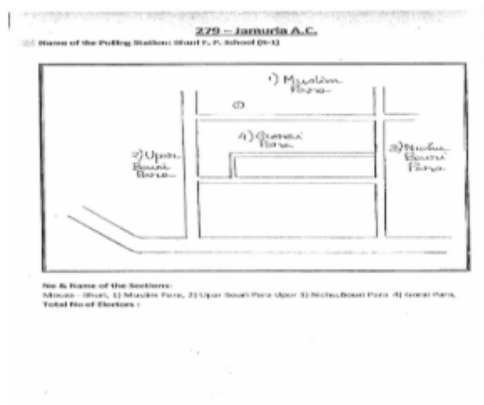

Nazri Naksha