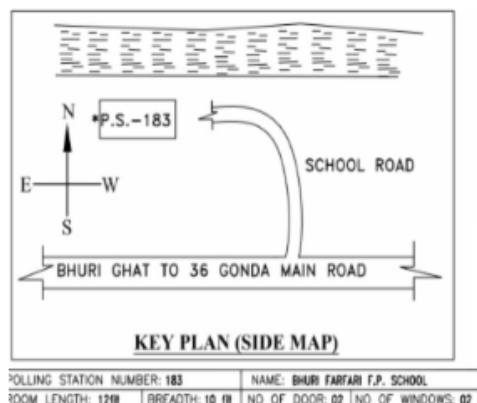

নির্বাচক নিবন্ধন আধিকারিকের স্বাক্ষর

Nazri Naksha

Google Map View

Polling Station Building Front View

Polling Station Front View

Cad View

Key MAP View

1 নাম : রুমা কোড়া স্বামীর নাম: অমিত কোড়া বাড়ির নং : নং302 বয়স : 27 লিঙ্গ : মহিলা	NAZ1923457	ফটো উপলব্ধ	2 নাম : সমাণ্ড কোড়া পিতার নাম: ভগীরথ কোড়া বাড়ির নং : নং002 বয়স : 23 লিঙ্গ : পুরুষ	NAZ1932714	ফটো উপলব্ধ	3 নাম : সীমা কোড়া স্বামীর নাম: প্রদীপ কোরা বাড়ির নং : N05 বয়স : 30 লিঙ্গ : মহিলা	NAZ1330513	ফটো উপলব্ধ
4 নাম : অজয় গরাই পিতার নাম: হারু গরাই বাড়ির নং : সি/ও হারু গোরাই,নমু পারা বয়স : 29 লিঙ্গ : পুরুষ	NAZ1315522	ফটো উপলব্ধ	5 নাম : মোহিত কোরা পিতার নাম: দিলীপ কোরা বাড়ির নং : 01 বয়স : 22 লিঙ্গ : পুরুষ	NAZ1955970	ফটো উপলব্ধ	6 নাম : অপর্ণা কোরা স্বামীর নাম: মোহিত কোরা বাড়ির নং : 01 বয়স : 22 লিঙ্গ : মহিলা	NAZ1955988	ফটো উপলব্ধ
7 নাম : রেণুকা কোড়া স্বামীর নাম: জগন্নাথ কোড়া বাড়ির নং : এন0008 বয়স : 24 লিঙ্গ : মহিলা	NAZ1739275	ফটো উপলব্ধ	8 নাম : মুকেশ কোড়া পিতার নাম: ভগীরথ কোড়া বাড়ির নং : এন0002 বয়স : 25 লিঙ্গ : পুরুষ	NAZ1739051	ফটো উপলব্ধ	9 নাম : শিল্পী কোরা পিতার নাম: দশরথ কোড়া বাড়ির নং : n0003 বয়স : 43 লিঙ্গ : পুরুষ	GDV2262913	ফটো উপলব্ধ
10 নাম : সুজাতা কোড়া স্বামীর নাম: কার্তিক কোড়া বাড়ির নং : N0002 বয়স : 32 লিঙ্গ : মহিলা	NAZ1678184	ফটো উপলব্ধ	11 নাম : রোহিত কোরা পিতার নাম: দিলীপ কোরা বাড়ির নং : নং03 বয়স : 24 লিঙ্গ : পুরুষ	NAZ1678432	ফটো উপলব্ধ	12 নাম : মঙ্গলা কোড়া স্বামীর নাম: রনজিৎ কোড়া বাড়ির নং : n0004 বয়স : 35 লিঙ্গ : মহিলা	NAZ1116755	ফটো উপলব্ধ
13 নাম : বাতাসী কোড়া স্বামীর নাম: সুরেশ কোড়া বাড়ির নং : n0003 বয়স : 29 লিঙ্গ : মহিলা	NAZ1228873	ফটো উপলব্ধ	14 নাম : অনিতা কোড়া স্বামীর নাম: বিনোদ কোড়া বাড়ির নং : n0012 বয়স : 34 লিঙ্গ : মহিলা	NAZ0838805	ফটো উপলব্ধ	15 নাম : বিনোদ কোড়া পিতার নাম: বুদ্ধ কোড়া বাড়ির নং : n0012 বয়স : 37 লিঙ্গ : পুরুষ	GDV2820207	ফটো উপলব্ধ
16 নাম : রঙ্গ কোড়া পিতার নাম: ভরত কোড়া বাড়ির নং : n0006 বয়স : 35 লিঙ্গ : পুরুষ	NAZ0943571	ফটো উপলব্ধ	17 নাম : হারী কোড়া স্বামীর নাম: সুনীল কোড়া বাড়ির নং : n0007 বয়স : 64 লিঙ্গ : মহিলা	WB/38/262/459117	ফটো উপলব্ধ	18 নাম : মনোজ কোড়া পিতার নাম: সুনীল কোড়া বাড়ির নং : n0007 বয়স : 36 লিঙ্গ : পুরুষ	NAZ0943480	ফটো উপলব্ধ
19 নাম : বিপদ কোড়া পিতার নাম: হীরা কোড়া বাড়ির নং : n0007 বয়স : 31 লিঙ্গ : পুরুষ	NAZ1315571	ফটো উপলব্ধ	20 নাম : বীরবল কোড়া পিতার নাম: চাণ্ড কোড়া বাড়ির নং : n0008 বয়স : 73 লিঙ্গ : পুরুষ	WB/38/262/459003	ফটো উপলব্ধ	21 নাম : মায়ী কোড়া স্বামীর নাম: বীরবল কোড়া বাড়ির নং : n0008 বয়স : 66 লিঙ্গ : মহিলা	WB/38/262/459112	ফটো উপলব্ধ
22 নাম : প্রতিমা কোড়া পিতার নাম: বীরবল কোড়া বাড়ির নং : n0008 বয়স : 41 লিঙ্গ : মহিলা	NAZ1116714	ফটো উপলব্ধ	23 নাম : জগন্নাথ কোড়া পিতার নাম: বীরবল কোড়া বাড়ির নং : n0008 বয়স : 36 লিঙ্গ : পুরুষ	NAZ1116821	ফটো উপলব্ধ	24 নাম : রাজেশ কোড়া পিতার নাম: বীরবল কোড়া বাড়ির নং : n0008 বয়স : 46 লিঙ্গ : পুরুষ	GDV2820199	ফটো উপলব্ধ
25 নাম : গেরু কোড়া পিতার নাম: সোনাই কোড়া বাড়ির নং : n0009 বয়স : 66 লিঙ্গ : পুরুষ	GDV1166081	ফটো উপলব্ধ	26 নাম : সাদরী কোড়া স্বামীর নাম: গেরু কোড়া বাড়ির নং : n0009 বয়স : 63 লিঙ্গ : মহিলা	WB/38/262/459162	ফটো উপলব্ধ	27 নাম : হারু কোড়া পিতার নাম: সমর কোড়া বাড়ির নং : n0011 বয়স : 70 লিঙ্গ : পুরুষ	WB/38/262/459401	ফটো উপলব্ধ
28 নাম : বদনী কোড়া স্বামীর নাম: বুদ্ধ কোড়া বাড়ির নং : n0012 বয়স : 71 লিঙ্গ : মহিলা	WB/38/262/459229	ফটো উপলব্ধ	29 নাম : দীপক কোড়া পিতার নাম: হারু কোড়া বাড়ির নং : n0012 বয়স : 37 লিঙ্গ : পুরুষ	NAZ1228865	ফটো উপলব্ধ	30 নাম : প্রদীপ কোড়া মায়ের নাম: বদনী কোড়া বাড়ির নং : n0012 বয়স : 36 লিঙ্গ : পুরুষ	NAZ0838813	ফটো উপলব্ধ