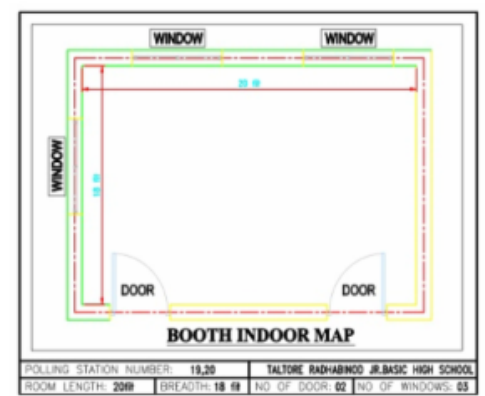

নির্বাচক নিবন্ধন আধিকারিকের স্বাক্ষর

Nazri Naksha

Google Map View

Polling Station Building Front View

Polling Station Front View

Cad View

Key MAP View

বিধানসভা নির্বাচনক্ষেত্রের নং, নাম : 279-জামুরিয়া
ভাগ নং, নাম : 1-ভালতোড় নিচু বাউরী পাড়া,নীচু মাঝি পাড়া