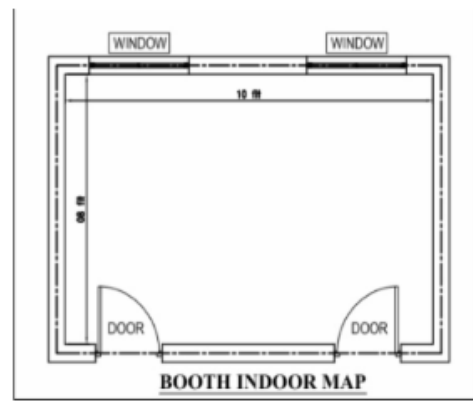

নির্বাচক নিবন্ধন আধিকারিকের স্বাক্ষর

Nazri Naksha

Google Map View

Polling Station Building Front View

Polling Station Front View

Cad View

Key MAP View

| | | | | | |
|---|--------------------------------|--|--------------------------|---|--------------------------|
| 1 নাম : রাজেন পাল পিতার নাম: ভরত পাল বাড়ির নং : n0025 বয়স : 44 লিঙ্গ : পুরুষ | GDV1544675 ফটো উপলব্ধ | 2 নাম : নিলীমা পাল স্বামীর নাম: রাজেন পাল বাড়ির নং : n0025 বয়স : 38 লিঙ্গ : মহিলা | GDV3108735 ফটো উপলব্ধ | 3 নাম : দীপক পাল পিতার নাম: সত্যনারায়ন পাল বাড়ির নং : n0025 বয়স : 45 লিঙ্গ : পুরুষ | GDV2663888 ফটো উপলব্ধ |
| 4 নাম : ফমা পাল স্বামীর নাম: দীপক পাল বাড়ির নং : n0025 বয়স : 37 লিঙ্গ : মহিলা | NAZ0841163 ফটো উপলব্ধ | 5 নাম : পদ্মা পাল স্বামীর নাম: ভরত পাল বাড়ির নং : n0025 বয়স : 65 লিঙ্গ : মহিলা | NAZ1833557 ফটো উপলব্ধ | 6 নাম : পূজা পাল পিতার নাম: রাজেন পাল বাড়ির নং : এন0025 বয়স : 21 লিঙ্গ : মহিলা | NAZ1908284 ফটো উপলব্ধ |
| 7 নাম : সুপর্ণা সাধু(গরাই) স্বামীর নাম: সুদীপ গরাই বাড়ির নং : এন065 বয়স : 33 লিঙ্গ : মহিলা | NAZ1258565 ফটো উপলব্ধ | 8 নাম : ভরত চন্দ্র পিতার নাম: অবিনাশ পাল বাড়ির নং : n0025 বয়স : 71 লিঙ্গ : পুরুষ | GDV1525674 ফটো উপলব্ধ | 9 নাম : দনারদান অধিকারী পিতার নাম: নিমাই অধিকারী বাড়ির নং : n0002 বয়স : 65 লিঙ্গ : পুরুষ | NAZ1913482 ফটো উপলব্ধ |
| 10 নাম : সুদীপ গরাই পিতার নাম: নিরঞ্জন গরাই বাড়ির নং : n06 বয়স : 33 লিঙ্গ : পুরুষ | NAZ1018936 ফটো উপলব্ধ | 11 নাম : রজত কান্তি অধিকারী পিতার নাম: দনার্দন অধিকারী বাড়ির নং : n0002 বয়স : 30 লিঙ্গ : পুরুষ | NAZ1230143 ফটো উপলব্ধ | 12 নাম : দুর্গ অধিকারী পিতার নাম: উত্তম কুমার অধিকারী বাড়ির নং : এন0009 বয়স : 26 লিঙ্গ : মহিলা | NAZ1580141 ফটো উপলব্ধ |
| 13 নাম : মোনিকা অধিকারী স্বামীর নাম: রঞ্জন অধিকারী বাড়ির নং : এন0009 বয়স : 21 লিঙ্গ : মহিলা | NAZ1904713 ফটো উপলব্ধ | 14 নাম : অঞ্জলি অধিকারী স্বামীর নাম: উত্তম কুমার অধিকারী বাড়ির নং : নং. 009 বয়স : 49 লিঙ্গ : মহিলা | XTG2370948 ফটো উপলব্ধ | 15 নাম : শর্মিলা অধিকারী স্বামীর নাম: স্বপন কুমার অধিকারী বাড়ির নং : নং. 009 বয়স : 58 লিঙ্গ : মহিলা | GDV2968147 ফটো উপলব্ধ |
| 16 নাম : রাজানন্দ অধিকারী পিতার নাম: অসীমানন্দ অধিকারী বাড়ির নং : n0005 বয়স : 39 লিঙ্গ : পুরুষ | GDV2820595 ফটো উপলব্ধ | 17 নাম : জ্যোত্স্না অধিকারী স্বামীর নাম: তরুণ অধিকারী বাড়ির নং : n0001 বয়স : 58 লিঙ্গ : মহিলা | GDV2968121 ফটো উপলব্ধ | 18 নাম : মৌমিতা অধিকারী স্বামীর নাম: রাজানন্দ অধিকারী বাড়ির নং : n0005 বয়স : 26 লিঙ্গ : মহিলা | IIX2277853 ফটো উপলব্ধ |
| 19 নাম : অনিতা অধিকারী স্বামীর নাম: অসীমানন্দ অধিকারী বাড়ির নং : n0005 বয়স : 55 লিঙ্গ : মহিলা | NAZ1788868 ফটো উপলব্ধ | 20 নাম : দেবাশিস অধিকারী পিতার নাম: অনিলবরন অধিকারী বাড়ির নং : এন0002 বয়স : 53 লিঙ্গ : পুরুষ | NAZ1639376 ফটো উপলব্ধ | 21 নাম : অঞ্জন অধিকারী পিতার নাম: স্বপন অধিকারী বাড়ির নং : n0009 বয়স : 30 লিঙ্গ : পুরুষ | NAZ1230127 ফটো উপলব্ধ |
| 22 নাম : পদ্মা অধিকারী স্বামীর নাম: অসিতবরন অধিকারী বাড়ির নং : n0009 বয়স : 54 লিঙ্গ : মহিলা | WB/38/262/468582 ফটো উপলব্ধ | 23 নাম : শ্রাবনী অধিকারী স্বামীর নাম: পরিষ্কৃত অধিকারী বাড়ির নং : n0001 বয়স : 28 লিঙ্গ : মহিলা | NAZ1408723 ফটো উপলব্ধ | 24 নাম : তন্দ্রা অধিকারী স্বামীর নাম: গুনানন্দ অধিকারী বাড়ির নং : n0005 বয়স : 34 লিঙ্গ : মহিলা | NAZ1408756 ফটো উপলব্ধ |
| 25 নাম : প্রভাত অধিকারী পিতার নাম: শান্তিরাম অধিকারী বাড়ির নং : 0004 বয়স : 27 লিঙ্গ : পুরুষ | NAZ1492982 ফটো উপলব্ধ | 26 নাম : উত্তম কুমার অধিকারী পিতার নাম: কানাইলাল অধিকারী বাড়ির নং : n0009 বয়স : 56 লিঙ্গ : পুরুষ | NAZ1841626 ফটো উপলব্ধ | 27 নাম : পরিষ্কৃত অধিকারী পিতার নাম: তরুণ অধিকারী বাড়ির নং : n0001 বয়স : 32 লিঙ্গ : পুরুষ | NAZ1018670 ফটো উপলব্ধ |
| 28 নাম : ইন্দ্রানী অধিকারী স্বামীর নাম: দনার্দন অধিকারী বাড়ির নং : n0002 বয়স : 55 লিঙ্গ : মহিলা | WB/38/262/468315 ফটো উপলব্ধ | 29 নাম : অনিলবরন অধিকারী পিতার নাম: বলরাম অধিকারী বাড়ির নং : n0003 বয়স : 85 লিঙ্গ : পুরুষ | NAZ1639368 ফটো উপলব্ধ | 30 নাম : কল্যানী অধিকারী স্বামীর নাম: অনিলবরন অধিকারী বাড়ির নং : n0003 বয়স : 74 লিঙ্গ : মহিলা | NAZ1639392 ফটো উপলব্ধ |