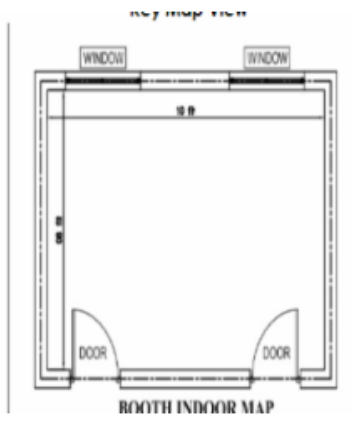

Nazri Naksha