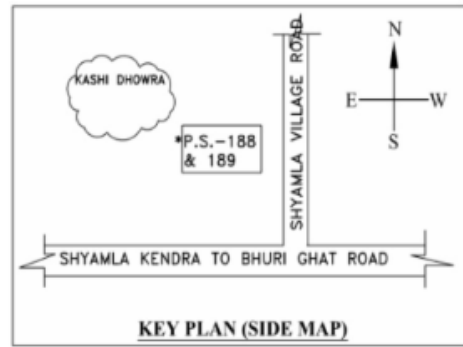

Key MAP View

POLLING STATION NUMBER: 188 & 189 | NAME: METAL DHOWRA ADBASI F.P. SCHOOL
 ROOM LENGTH: 10M | BREADTH: 08 M | NO OF DOOR: 02 | NO OF WINDOWS: 02

বিধানসভা নির্বাচনকেন্দ্রের নং, নাম : 279-জামুরিয়া
ভাগ নং, নাম : 1-শ্যামলা বাউরী পাড়া