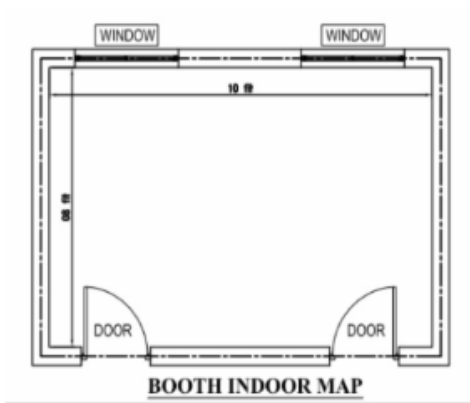

Key MAP View

POLLING STATION NUMBER: 188 & 189 | NAME: METAL DHOWRA ADBASI F.P. SCHOOL
 ROOM LENGTH: 10M | BREADTH: 08 M | NO OF DOOR: 02 | NO OF WINDOWS: 02

বিধানসভা নির্বাচনকেন্দ্রের নং, নাম : 279-জামুরিয়া
ভাগ নং, নাম : 1-শ্যামলা বাউরী পাড়া