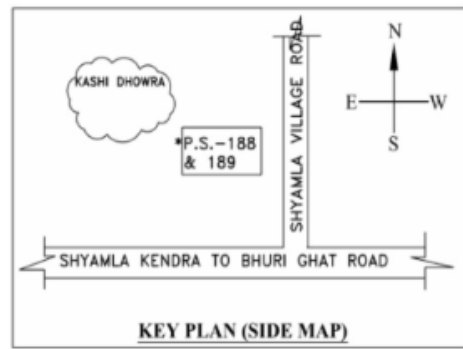

নির্বাচক নিবন্ধন আধিকারিকের স্বাক্ষর

Nazri Naksha

Google Map View

Polling Station Building Front View

Polling Station Front View

Cad View

Key MAP View

POLLING STATION NUMBER: 188 & 189	NAME: METAL DHOWRA ADBASI F.P. SCHOOL
ROOM LENGTH: 10M	BREADTH: 08 M
NO OF DOOR: 02	NO OF WINDOWS: 02