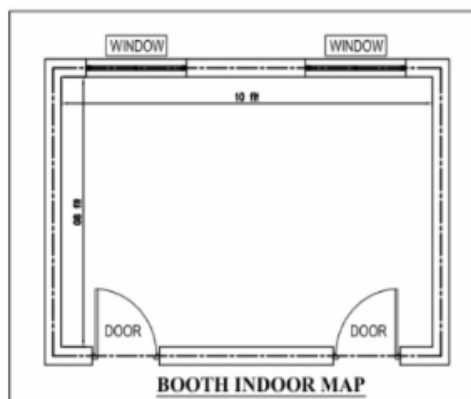

নির্বাচক নিবন্ধন আধিকারিকের স্বাক্ষর

Nazri Naksha

Google Map View

Polling Station Building Front View

Polling Station Front View

Cad View

Key MAP View

1	NAZ0712232	নাম : সেখ কাহের পিতার নাম: মনসুর সেখ বাড়ির নং : n0037 বয়স : 39 লিঙ্গ : পুরুষ	ফটো উপলব্ধ	2	WB/38/262/477242	নাম : আলোয়া খাতুন স্বামীর নাম: মহবুব রহমান বাড়ির নং : n0022 বয়স : 64 লিঙ্গ : মহিলা	ফটো উপলব্ধ	3	NAZ0842682	নাম : মহফুজুর রহমান মায়ের নাম: আলোয়া কাজী বাড়ির নং : n0022 বয়স : 39 লিঙ্গ : পুরুষ	ফটো উপলব্ধ
4	NAZ1642610	নাম : সাবিত্রি স্বামীর নাম: সিবা ডোম বাড়ির নং : n0003 বয়স : 65 লিঙ্গ : মহিলা	ফটো উপলব্ধ	5	NAZ1642594	নাম : কাজল ডোম পিতার নাম: সিবা ডোম বাড়ির নং : n0003 বয়স : 45 লিঙ্গ : পুরুষ	ফটো উপলব্ধ	6	GDV2670933	নাম : চাপা ডোম স্বামীর নাম: কাজল ডোম বাড়ির নং : n0003 বয়স : 40 লিঙ্গ : মহিলা	ফটো উপলব্ধ
7	GDV0571273	নাম : মঞ্জু মুদি স্বামীর নাম: শুকদেব মুদি বাড়ির নং : n0003 বয়স : 63 লিঙ্গ : মহিলা	ফটো উপলব্ধ	8	NAZ1118769	নাম : শকিনা বিবি স্বামীর নাম: তাহের শেখ বাড়ির নং : n0037 বয়স : 48 লিঙ্গ : মহিলা	ফটো উপলব্ধ	9	NAZ1575372	নাম : সন্তু ঘোষ পিতার নাম: বিদ্যুত ঘোষ বাড়ির নং : 88 বয়স : 25 লিঙ্গ : পুরুষ	ফটো উপলব্ধ
10	NAZ1600105	নাম : প্রীতি ঘোষ পিতার নাম: চিন্ময় ঘোষ বাড়ির নং : n0242 বয়স : 25 লিঙ্গ : মহিলা	ফটো উপলব্ধ	11	NAZ1605245	নাম : জিতা বাদ্যকর স্বামীর নাম: ছোট্ট বাদ্যকর বাড়ির নং : n0252 বয়স : 27 লিঙ্গ : মহিলা	ফটো উপলব্ধ	12	NAZ1605237	নাম : লতা বাদ্যকর স্বামীর নাম: বিকাশ বাদ্যকর বাড়ির নং : n0253 বয়স : 25 লিঙ্গ : মহিলা	ফটো উপলব্ধ
13	NAZ1608876	নাম : রাজু বাদ্যকর পিতার নাম: দেবপ্রিয় বাদ্যকর বাড়ির নং : n0259 বয়স : 26 লিঙ্গ : পুরুষ	ফটো উপলব্ধ	14	NAZ1586437	নাম : শিবনাথ ঘোষ পিতার নাম: কাজল ঘোষ বাড়ির নং : 29 বয়স : 25 লিঙ্গ : পুরুষ	ফটো উপলব্ধ	15	NAZ1601897	নাম : নিহা বিবি স্বামীর নাম: শেখ রুস্তম বাড়ির নং : n0244 বয়স : 30 লিঙ্গ : মহিলা	ফটো উপলব্ধ
16	NAZ1604636	নাম : সুকান্ত গড়ি পিতার নাম: দেবপ্রিয় গড়ি বাড়ির নং : n0246 বয়স : 26 লিঙ্গ : পুরুষ	ফটো উপলব্ধ	17	NAZ1604834	নাম : পারি বাদ্যকর স্বামীর নাম: সুশীল বাদ্যকর বাড়ির নং : n0248 বয়স : 43 লিঙ্গ : মহিলা	ফটো উপলব্ধ	18	NAZ1604909	নাম : রোহিত বাদ্যকর পিতার নাম: রঞ্জিত বাদ্যকর বাড়ির নং : n0249 বয়স : 25 লিঙ্গ : পুরুষ	ফটো উপলব্ধ
19	NAZ1605195	নাম : সাইনা বিবি স্বামীর নাম: মহম্মদ নাসিম আনসারি বাড়ির নং : n0262 বয়স : 25 লিঙ্গ : মহিলা	ফটো উপলব্ধ	20	NAZ1731124	নাম : সেখ ইকবাল পিতার নাম: সেখ কাহের বাড়ির নং : N0037 বয়স : 24 লিঙ্গ : পুরুষ	ফটো উপলব্ধ	21	NAZ1608694	নাম : পায়েল বাদ্যকর স্বামীর নাম: সুরজিত বাদ্যকর বাড়ির নং : এন0145 বয়স : 25 লিঙ্গ : মহিলা	ফটো উপলব্ধ
22	NAZ1604446	নাম : কাজি আরনাজ পিতার নাম: কাজি মোজাম্মল হক বাড়ির নং : n0245 বয়স : 26 লিঙ্গ : মহিলা	ফটো উপলব্ধ	23	NAZ1604578	নাম : নয়ন তারা বিবি স্বামীর নাম: বাদশা আনসারি বাড়ির নং : n0260 বয়স : 29 লিঙ্গ : মহিলা	ফটো উপলব্ধ	24	NAZ1605161	নাম : লক্ষ্মী বাদ্যকর স্বামীর নাম: কুন্তল বাদ্যকর বাড়ির নং : এন0135 বয়স : 29 লিঙ্গ : মহিলা	ফটো উপলব্ধ
25	NAZ1605716	নাম : বেবি বাদ্যকর স্বামীর নাম: গোরু চাঁদ বাদ্যকর বাড়ির নং : n0254 বয়স : 55 লিঙ্গ : মহিলা	ফটো উপলব্ধ	26	NAZ1730936	নাম : কাজী রুআদাত পিতার নাম: কাজি মোজাম্মল হক বাড়ির নং : নং বয়স : 25 লিঙ্গ : মহিলা	ফটো উপলব্ধ	27	NAZ1604727	নাম : ইন্দ্রনীল গড়ি পিতার নাম: দেবজ্যোতি গড়ি বাড়ির নং : এন0050 বয়স : 25 লিঙ্গ : পুরুষ	ফটো উপলব্ধ
28	NAZ1947613	নাম : বিঘন বাদ্যকর পিতার নাম: রাজু বাদ্যকর বাড়ির নং : এন0259 বয়স : 22 লিঙ্গ : পুরুষ	ফটো উপলব্ধ	29	NAZ1600212	নাম : দিশিতা ঘোষ পিতার নাম: হিমাংশু ঘোষ বাড়ির নং : এন0089 বয়স : 27 লিঙ্গ : মহিলা	ফটো উপলব্ধ	30	NAZ1605187	নাম : সেখ অবটাব পিতার নাম: সেখ উমর বাড়ির নং : n0265 বয়স : 27 লিঙ্গ : পুরুষ	ফটো উপলব্ধ