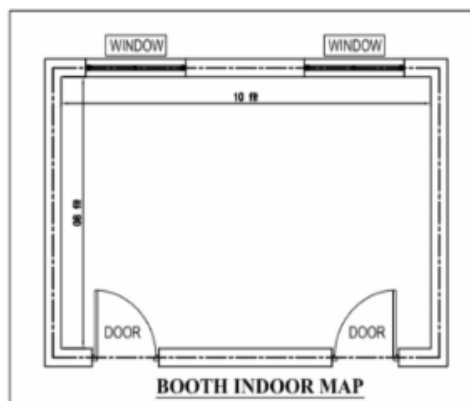

নির্বাচক নিবন্ধন আধিকারিকের স্বাক্ষর

Nazri Naksha

Google Map View

Polling Station Building Front View

Polling Station Front View

Cad View

Key MAP View

বিধানসভা নির্বাচনকেন্দ্রের নং, নাম : 279-জামুরিয়া  
ভাগ নং, নাম : 1-ছত্রিশগঞ্জ ভূইয়া ও নায়কপাড়া