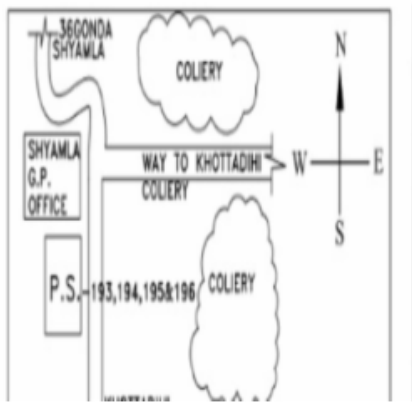

Nazri Naksha