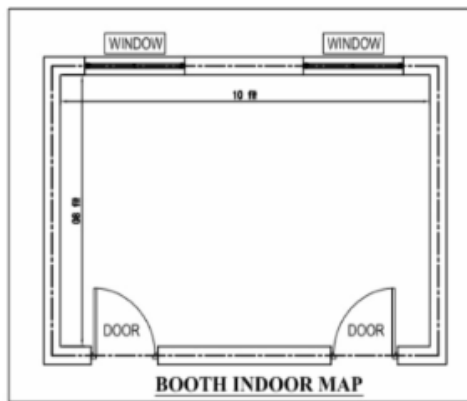

নির্বাচক নিবন্ধন আধিকারিকের স্বাক্ষর

Nazri Naksha

Google Map View

Polling Station Building Front View

Polling Station Front View

Cad View

Key MAP View

বিধানসভা নির্বাচনকেন্দ্রের নং, নাম : 279-জামুরিয়া
ভাগ নং, নাম : 1-খোটাডিহি মাধবপাড়া