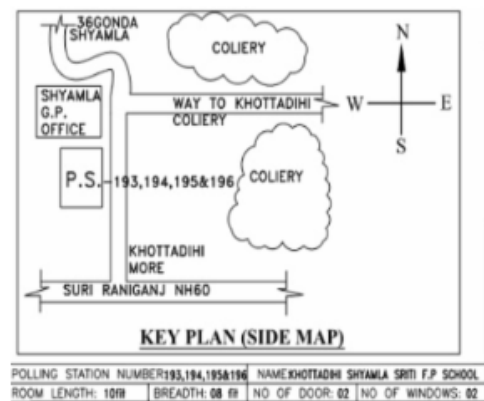

নির্বাচক নিবন্ধন আধিকারিকের স্বাক্ষর

Nazri Naksha

Google Map View

Polling Station Building Front View

Polling Station Front View

Cad View

Key MAP View

বিধানসভা নির্বাচনকেন্দ্রের নং, নাম : 279-জামুরিয়া
ভাগ নং, নাম : 1-খোটাডিহি মাধবপাড়া