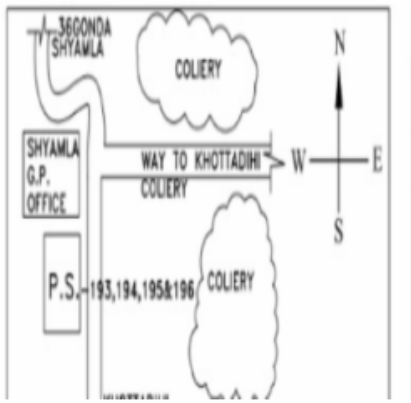

Nazri Naksha