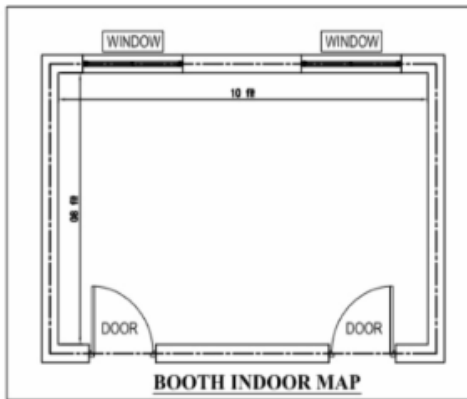

নির্বাচক নিবন্ধন আধিকারিকের স্বাক্ষর

Nazri Naksha

Google Map View

Polling Station Building Front View

Polling Station Front View

Cad View

Key MAP View

1 নাম : পূজা ঘোষ পিতার নাম: বিশ্বজিৎ ঘোষ বাড়ির নং : n0239 বয়স : 25 লিঙ্গ : মহিলা	NAZ1585579	ফটো উপলব্ধ	#2 2 নাম : সুপ্রিয়া খাও স্বামীর নাম: উদয় খাও বাড়ির নং : n0241 বয়স : 26 লিঙ্গ : মহিলা	NAZ1607597	ফটো উপলব্ধ	3 নাম : স্বাবীন ঘোষ পিতার নাম: পতিত পাবন ঘোষ বাড়ির নং : n0242 বয়স : 25 লিঙ্গ : পুরুষ	NAZ1606193	ফটো উপলব্ধ
4 নাম : সোমা ঘোষ স্বামীর নাম: মনোজ ঘোষ বাড়ির নং : n0243 বয়স : 31 লিঙ্গ : মহিলা	NAZ1597046	ফটো উপলব্ধ	5 নাম : নুপুর ঘোষ পিতার নাম: সন্দীপ ঘোষ বাড়ির নং : n0244 বয়স : 26 লিঙ্গ : মহিলা	NAZ1597137	ফটো উপলব্ধ	6 নাম : বিপ্লব বাউরি পিতার নাম: কান্তিক বাউরি বাড়ির নং : নং133 বয়স : 24 লিঙ্গ : পুরুষ	NAZ1731355	ফটো উপলব্ধ
7 নাম : অতনু ঘোষ পিতার নাম: বিজয় ঘোষ বাড়ির নং : নং 086 বয়স : 24 লিঙ্গ : পুরুষ	NAZ1739218	ফটো উপলব্ধ	8 নাম : অর্পিতা ঘোষ পিতার নাম: তরুণ কান্তি ঘোষ বাড়ির নং : নং 030 বয়স : 24 লিঙ্গ : মহিলা	NAZ1739267	ফটো উপলব্ধ	9 নাম : দিনেশ ঘোষ পিতার নাম: আনন্দ ঘোষ বাড়ির নং : নং 018 বয়স : 25 লিঙ্গ : পুরুষ	NAZ1739317	ফটো উপলব্ধ
10 নাম : পূজা ঘোষ স্বামীর নাম: কৌশিক ঘোষ বাড়ির নং : নং বয়স : 27 লিঙ্গ : মহিলা	NAZ1739234	ফটো উপলব্ধ	11 নাম : জ্যোতির্ময়ী রানা পিতার নাম: যদুপতি রানা বাড়ির নং : নং 22 বয়স : 23 লিঙ্গ : মহিলা	NAZ1739192	ফটো উপলব্ধ	12 নাম : আদরা গরাই স্বামীর নাম: সীতারাম গরাই বাড়ির নং : n0063 বয়স : 59 লিঙ্গ : মহিলা	GDV0585893	ফটো উপলব্ধ
13 নাম : কাঞ্চন গরাই পিতার নাম: সীতারাম গরাই বাড়ির নং : n0063 বয়স : 36 লিঙ্গ : পুরুষ	NAZ0713495	ফটো উপলব্ধ	14 নাম : রূপালী গরাই স্বামীর নাম: কাঞ্চন গরাই বাড়ির নং : n0063 বয়স : 35 লিঙ্গ : মহিলা	NAZ0947739	ফটো উপলব্ধ	15 নাম : সনাতন গরাই পিতার নাম: সীতারাম গরাই বাড়ির নং : n0063 বয়স : 46 লিঙ্গ : পুরুষ	GDV1503499	ফটো উপলব্ধ
16 নাম : কেনারাম গরাই পিতার নাম: ভক্রিপদ গরাই বাড়ির নং : n0064 বয়স : 69 লিঙ্গ : পুরুষ	GDV0585901	ফটো উপলব্ধ	17 নাম : বাদলী গরাই স্বামীর নাম: কেনারাম গরাই বাড়ির নং : n0064 বয়স : 66 লিঙ্গ : মহিলা	GDV0792580	ফটো উপলব্ধ	18 নাম : বিপদতারন গরাই পিতার নাম: কেনারাম গরাই বাড়ির নং : n0064 বয়স : 52 লিঙ্গ : পুরুষ	GDV0585927	ফটো উপলব্ধ
19 নাম : তপন গড়াই পিতার নাম: কেনারাম গড়াই বাড়ির নং : n0064 বয়স : 50 লিঙ্গ : পুরুষ	GDV1503788	ফটো উপলব্ধ	20 নাম : মীরা গরাই স্বামীর নাম: তপন গরাই বাড়ির নং : 68 বয়স : 47 লিঙ্গ : মহিলা	GDV2674109	ফটো উপলব্ধ	21 নাম : মণ্টু গড়াই পিতার নাম: তপন গড়াই বাড়ির নং : এন0064 বয়স : 22 লিঙ্গ : পুরুষ	NAZ1914753	ফটো উপলব্ধ
22 নাম : ইন্দ্রজিৎ গোরাই পিতার নাম: তরুণ লাহা বাড়ির নং : এন0055 বয়স : 25 লিঙ্গ : পুরুষ	NAZ1582097	ফটো উপলব্ধ	23 নাম : নিমাই গড়াই পিতার নাম: কেনারাম গড়াই বাড়ির নং : n0064 বয়স : 38 লিঙ্গ : পুরুষ	GDV2822864	ফটো উপলব্ধ	24 নাম : দীপিকা গোরাই স্বামীর নাম: সনাতন গোরাই বাড়ির নং : খোটাডিহী বয়স : 30 লিঙ্গ : মহিলা	NAZ1739473	ফটো উপলব্ধ
25 নাম : প্রিয়া গোরাই স্বামীর নাম: নিমাই গোরাই বাড়ির নং : ধাংগাল পারা বয়স : 24 লিঙ্গ : মহিলা	NAZ1739747	ফটো উপলব্ধ	26 নাম : মিনতী ঘোষ স্বামীর নাম: মৃত্যুঞ্জয় ঘোষ বাড়ির নং : ধাংগাল পারা বয়স : 36 লিঙ্গ : মহিলা	NAZ1739580	ফটো উপলব্ধ	27 নাম : গুল্লা ঘোষ স্বামীর নাম: নির্মল কুমার ঘোষ বাড়ির নং : খোটাডিহী বয়স : 25 লিঙ্গ : মহিলা	NAZ1739358	ফটো উপলব্ধ
28 নাম : সমান্তী ঘোষ পিতার নাম: তরুণ ঘোষ বাড়ির নং : ধাংগাল পাড়া বয়স : 23 লিঙ্গ : মহিলা	NAZ1739564	ফটো উপলব্ধ	29 নাম : সুলেখা ঘোষ স্বামীর নাম: আশুতোষ ঘোষ বাড়ির নং : ধাংগাল পারা বয়স : 31 লিঙ্গ : মহিলা	NAZ1739325	ফটো উপলব্ধ	30 নাম : অনিমা ঘোষ স্বামীর নাম: প্রসেনজীত ঘোষ বাড়ির নং : খোটাডিহী বয়স : 29 লিঙ্গ : মহিলা	NAZ1739424	ফটো উপলব্ধ