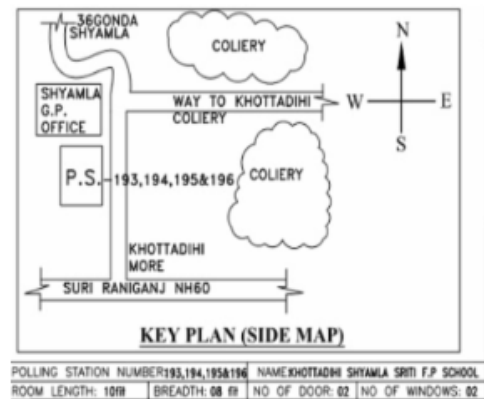

নির্বাচক নিবন্ধন আধিকারিকের স্বাক্ষর

Nazri Naksha

Google Map View

Polling Station Building Front View

Polling Station Front View

Cad View

Key MAP View

1 নাম : পূজা ঘোষ পিতার নাম: বিশ্বজিৎ ঘোষ বাড়ির নং : n0239 বয়স : 25 লিঙ্গ : মহিলা	NAZ1585579	ফটো উপলব্ধ	#2 2 নাম : সুপ্রিয়া খাও স্বামীর নাম: উদয় খাও বাড়ির নং : n0241 বয়স : 26 লিঙ্গ : মহিলা	NAZ1607597	ফটো উপলব্ধ	3 নাম : স্বাবীন ঘোষ পিতার নাম: পতিত পাবন ঘোষ বাড়ির নং : n0242 বয়স : 25 লিঙ্গ : পুরুষ	NAZ1606193	ফটো উপলব্ধ
4 নাম : সোমা ঘোষ স্বামীর নাম: মনোজ ঘোষ বাড়ির নং : n0243 বয়স : 31 লিঙ্গ : মহিলা	NAZ1597046	ফটো উপলব্ধ	5 নাম : নুপুর ঘোষ পিতার নাম: সন্দীপ ঘোষ বাড়ির নং : n0244 বয়স : 26 লিঙ্গ : মহিলা	NAZ1597137	ফটো উপলব্ধ	6 নাম : বিপ্লব বাউরি পিতার নাম: কান্তিক বাউরি বাড়ির নং : নং133 বয়স : 24 লিঙ্গ : পুরুষ	NAZ1731355	ফটো উপলব্ধ
7 নাম : অতনু ঘোষ পিতার নাম: বিজয় ঘোষ বাড়ির নং : নং 086 বয়স : 24 লিঙ্গ : পুরুষ	NAZ1739218	ফটো উপলব্ধ	8 নাম : অর্পিতা ঘোষ পিতার নাম: তরুণ কান্তি ঘোষ বাড়ির নং : নং 030 বয়স : 24 লিঙ্গ : মহিলা	NAZ1739267	ফটো উপলব্ধ	9 নাম : দিনেশ ঘোষ পিতার নাম: আনন্দ ঘোষ বাড়ির নং : নং 018 বয়স : 25 লিঙ্গ : পুরুষ	NAZ1739317	ফটো উপলব্ধ
10 নাম : পূজা ঘোষ স্বামীর নাম: কৌশিক ঘোষ বাড়ির নং : নং বয়স : 27 লিঙ্গ : মহিলা	NAZ1739234	ফটো উপলব্ধ	11 নাম : জ্যোতির্ময়ী রানা পিতার নাম: যদুপতি রানা বাড়ির নং : নং 22 বয়স : 23 লিঙ্গ : মহিলা	NAZ1739192	ফটো উপলব্ধ	12 নাম : আদরা গরাই স্বামীর নাম: সীতারাম গরাই বাড়ির নং : n0063 বয়স : 59 লিঙ্গ : মহিলা	GDV0585893	ফটো উপলব্ধ
13 নাম : কাঞ্চন গরাই পিতার নাম: সীতারাম গরাই বাড়ির নং : n0063 বয়স : 36 লিঙ্গ : পুরুষ	NAZ0713495	ফটো উপলব্ধ	14 নাম : রূপালী গরাই স্বামীর নাম: কাঞ্চন গরাই বাড়ির নং : n0063 বয়স : 35 লিঙ্গ : মহিলা	NAZ0947739	ফটো উপলব্ধ	15 নাম : সনাতন গরাই পিতার নাম: সীতারাম গরাই বাড়ির নং : n0063 বয়স : 46 লিঙ্গ : পুরুষ	GDV1503499	ফটো উপলব্ধ
16 নাম : কেনারাম গরাই পিতার নাম: ভক্রিপদ গরাই বাড়ির নং : n0064 বয়স : 69 লিঙ্গ : পুরুষ	GDV0585901	ফটো উপলব্ধ	17 নাম : বাদলী গরাই স্বামীর নাম: কেনারাম গরাই বাড়ির নং : n0064 বয়স : 66 লিঙ্গ : মহিলা	GDV0792580	ফটো উপলব্ধ	18 নাম : বিপদতারন গরাই পিতার নাম: কেনারাম গরাই বাড়ির নং : n0064 বয়স : 52 লিঙ্গ : পুরুষ	GDV0585927	ফটো উপলব্ধ
19 নাম : তপন গড়াই পিতার নাম: কেনারাম গড়াই বাড়ির নং : n0064 বয়স : 50 লিঙ্গ : পুরুষ	GDV1503788	ফটো উপলব্ধ	20 নাম : মীরা গরাই স্বামীর নাম: তপন গরাই বাড়ির নং : 68 বয়স : 47 লিঙ্গ : মহিলা	GDV2674109	ফটো উপলব্ধ	21 নাম : মণ্টু গড়াই পিতার নাম: তপন গড়াই বাড়ির নং : এন0064 বয়স : 22 লিঙ্গ : পুরুষ	NAZ1914753	ফটো উপলব্ধ
22 নাম : ইন্দ্রজিৎ গোরাই পিতার নাম: তরুণ লাহা বাড়ির নং : এন0055 বয়স : 25 লিঙ্গ : পুরুষ	NAZ1582097	ফটো উপলব্ধ	23 নাম : নিমাই গড়াই পিতার নাম: কেনারাম গড়াই বাড়ির নং : n0064 বয়স : 38 লিঙ্গ : পুরুষ	GDV2822864	ফটো উপলব্ধ	24 নাম : দীপিকা গোরাই স্বামীর নাম: সনাতন গোরাই বাড়ির নং : খোটাডিহী বয়স : 30 লিঙ্গ : মহিলা	NAZ1739473	ফটো উপলব্ধ
25 নাম : প্রিয়া গোরাই স্বামীর নাম: নিমাই গোরাই বাড়ির নং : ধাংগাল পারা বয়স : 24 লিঙ্গ : মহিলা	NAZ1739747	ফটো উপলব্ধ	26 নাম : মিনতী ঘোষ স্বামীর নাম: মৃত্যুঞ্জয় ঘোষ বাড়ির নং : ধাংগাল পারা বয়স : 36 লিঙ্গ : মহিলা	NAZ1739580	ফটো উপলব্ধ	27 নাম : গুল্লা ঘোষ স্বামীর নাম: নির্মল কুমার ঘোষ বাড়ির নং : খোটাডিহী বয়স : 25 লিঙ্গ : মহিলা	NAZ1739358	ফটো উপলব্ধ
28 নাম : সমান্তী ঘোষ পিতার নাম: তরুণ ঘোষ বাড়ির নং : ধাংগাল পাড়া বয়স : 23 লিঙ্গ : মহিলা	NAZ1739564	ফটো উপলব্ধ	29 নাম : সুলেখা ঘোষ স্বামীর নাম: আশুতোষ ঘোষ বাড়ির নং : ধাংগাল পারা বয়স : 31 লিঙ্গ : মহিলা	NAZ1739325	ফটো উপলব্ধ	30 নাম : অনিমা ঘোষ স্বামীর নাম: প্রসেনজীত ঘোষ বাড়ির নং : খোটাডিহী বয়স : 29 লিঙ্গ : মহিলা	NAZ1739424	ফটো উপলব্ধ