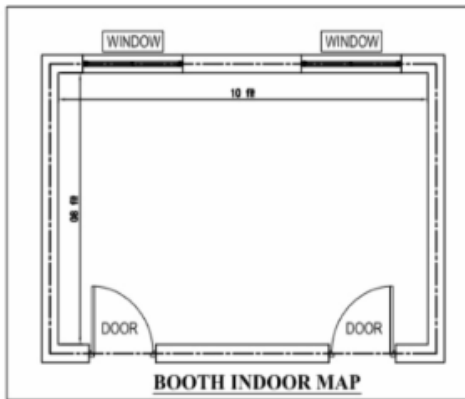

নির্বাচক নিবন্ধন আধিকারিকের স্বাক্ষর

Nazri Naksha

Google Map View

Polling Station Building Front View

Polling Station Front View

Cad View

Key MAP View

বিধানসভা নির্বাচনক্ষেত্রের নং, নাম : 279-জামুরিয়া
ভাগ নং, নাম : 1-খোটাডিহি মণ্ডল পাড়া