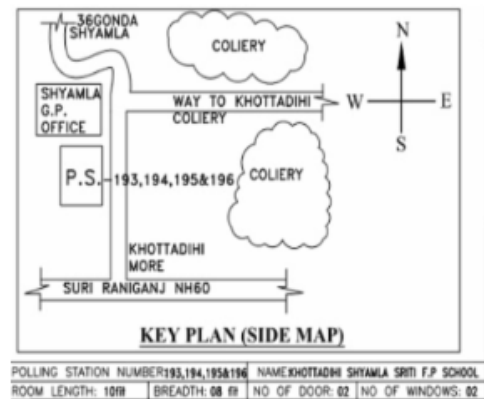

নির্বাচক নিবন্ধন আধিকারিকের স্বাক্ষর

Nazri Naksha

Google Map View

Polling Station Building Front View

Polling Station Front View

Cad View

Key MAP View

বিধানসভা নির্বাচনক্ষেত্রের নং, নাম : 279-জামুরিয়া
ভাগ নং, নাম : 1-খোটাডিহি মণ্ডল পাড়া