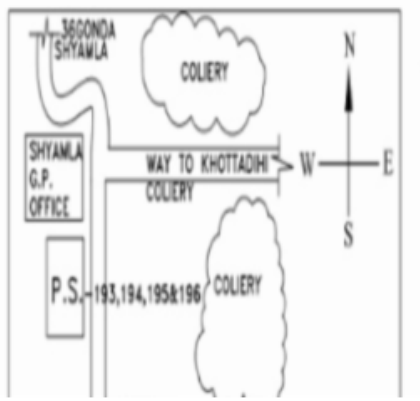

Nazri Naksha