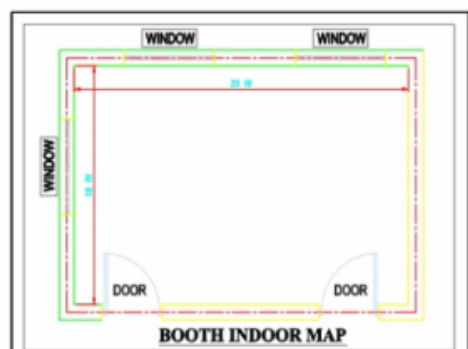

নির্বাচক নিবন্ধন আধিকারিকের স্বাক্ষর

Nazri Naksha

Google Map View

Key Map View

Polling Station Building Front View

Polling Station Front View

Cad View

Key MAP View