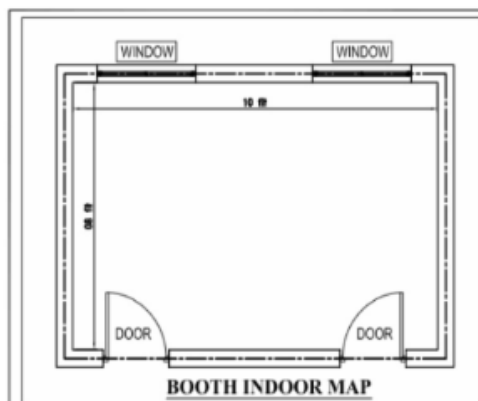

নির্বাচক নিবন্ধন আধিকারিকের স্বাক্ষর

Nazri Naksha

Google Map View

Polling Station Building Front View

Polling Station Front View

Cad View

Key MAP View

1 নাম : মলয় কুমার ঘোষ পিতার নাম : গুরুপদ ঘোষ বাড়ির নং : n0007 বয়স : 73 লিঙ্গ : পুরুষ	GDV0594770 ফটো উপলব্ধ	2 নাম : মুক্তা ঘোষ স্বামীর নাম : মলয় কুমার ঘোষ বাড়ির নং : n0007 বয়স : 69 লিঙ্গ : মহিলা	GDV0594788 ফটো উপলব্ধ	3 নাম : বাপ্পাদিত্য ঘোষ পিতার নাম : মলয় কুমার ঘোষ বাড়ির নং : n0007 বয়স : 49 লিঙ্গ : পুরুষ	GDV0594796 ফটো উপলব্ধ
4 নাম : জবা ঘোষ স্বামীর নাম : বাপ্পাদিত্য ঘোষ বাড়ির নং : n0007 বয়স : 39 লিঙ্গ : মহিলা	GDV3053170 ফটো উপলব্ধ	5 নাম : সুপর্ণা ঘোষ স্বামীর নাম : হেমন্ত ঘোষ বাড়ির নং : 1 বয়স : 32 লিঙ্গ : মহিলা	NAZ1582535 ফটো উপলব্ধ	6 নাম : শিখা বাউরী স্বামীর নাম : সুরেশ বাউরী বাড়ির নং : n0163 বয়স : 29 লিঙ্গ : মহিলা	NAZ1590009 ফটো উপলব্ধ
7 নাম : কৃষ্ণ বাউরী পিতার নাম : শম্ভু বাউরী বাড়ির নং : n0170 বয়স : 26 লিঙ্গ : পুরুষ	NAZ1599414 ফটো উপলব্ধ	8 নাম : মৌলি ঘোষ গোপ স্বামীর নাম : ইন্দ্রজিৎ ঘোষ বাড়ির নং : n0002 বয়স : 29 লিঙ্গ : মহিলা	NAZ1323666 ফটো উপলব্ধ	9 নাম : সৌভিক ঘোষ পিতার নাম : বিকাশ ঘোষ বাড়ির নং : n0165 বয়স : 25 লিঙ্গ : পুরুষ	NAZ1619477 ফটো উপলব্ধ
10 নাম : জ্যোৎস্না নায়ক স্বামীর নাম : বিদেশী নায়ক বাড়ির নং : n0164 বয়স : 69 লিঙ্গ : মহিলা	NAZ1599513 ফটো উপলব্ধ	11 নাম : কাকলি ঘোষ স্বামীর নাম : চিরঞ্জিৎ ঘোষ বাড়ির নং : n0002 বয়স : 38 লিঙ্গ : মহিলা	GPF2516292 ফটো উপলব্ধ	12 নাম : সুনীতা বাউরি স্বামীর নাম : কালীপদ বাউরি বাড়ির নং : এন0074 বয়স : 32 লিঙ্গ : মহিলা	NAZ1732338 ফটো উপলব্ধ
13 নাম : রোহিত নায়ক পিতার নাম : বিদেশী নায়ক বাড়ির নং : নং বয়স : 47 লিঙ্গ : পুরুষ	NAZ1732320 ফটো উপলব্ধ	14 নাম : জ্যোৎস্না নায়ক স্বামীর নাম : রোহিত নায়ক বাড়ির নং : এন0164 বয়স : 39 লিঙ্গ : মহিলা	NAZ1994409 ফটো উপলব্ধ	15 নাম : বাবলু নায়ক স্বামীর নাম : জ্যোৎস্না নায়ক বাড়ির নং : নং বয়স : 38 লিঙ্গ : পুরুষ	NAZ1732304 ফটো উপলব্ধ
16 নাম : দুর্গা নায়ক স্বামীর নাম : বাবলু নায়ক বাড়ির নং : এন0164 বয়স : 30 লিঙ্গ : মহিলা	NAZ1994375 ফটো উপলব্ধ	17 নাম : মামোনী বাউরী স্বামীর নাম : গোপাল বাউরী বাড়ির নং : নং 001 বয়স : 23 লিঙ্গ : মহিলা	NAZ1739994 ফটো উপলব্ধ	18 নাম : সমান্তী ঘোষ পিতার নাম : মনোহর ঘোষ বাড়ির নং : নং001 বয়স : 24 লিঙ্গ : মহিলা	NAZ1731777 ফটো উপলব্ধ
19 নাম : তুলু ঘোষ স্বামীর নাম : রামপ্রসাদ ঘোষ বাড়ির নং : 0197 বয়স : 55 লিঙ্গ : মহিলা	GDV0594481 ফটো উপলব্ধ	20 নাম : প্রভাশ ঘোষ পিতার নাম : জলধর ঘোষ বাড়ির নং : n0004 বয়স : 36 লিঙ্গ : পুরুষ	GDV2284750 ফটো উপলব্ধ	21 নাম : বিথীকা ঘোষ স্বামীর নাম : অজিত ঘোষ বাড়ির নং : n0002 বয়স : 31 লিঙ্গ : মহিলা	RJR1762079 ফটো উপলব্ধ
22 নাম : রিয়া ঘোষ স্বামীর নাম : রাজীব ঘোষ বাড়ির নং : খোটাডিহী বয়স : 24 লিঙ্গ : মহিলা	NAZ1740067 ফটো উপলব্ধ	23 নাম : হেমন্ত ঘোষ পিতার নাম : মানিকচন্দ্র ঘোষ বাড়ির নং : n0001 বয়স : 38 লিঙ্গ : পুরুষ	GDV2823383 ফটো উপলব্ধ	24 নাম : মোনা ঘোষ স্বামীর নাম : তপস ঘোষ বাড়ির নং : খোটাডিহী বয়স : 38 লিঙ্গ : মহিলা	NAZ1740216 ফটো উপলব্ধ
25 নাম : দিলীপ কুমার ঘোষ পিতার নাম : অনিল কুমার ঘোষ বাড়ির নং : n0002 বয়স : 56 লিঙ্গ : পুরুষ	NAZ1740539 ফটো উপলব্ধ	26 নাম : রামপ্রসাদ ঘোষ পিতার নাম : অনিল ঘোষ বাড়ির নং : 0197 বয়স : 56 লিঙ্গ : পুরুষ	GDV0594473 ফটো উপলব্ধ	27 নাম : খুকুমনি ঘোষ স্বামীর নাম : প্রসেনজিৎ ঘোষ বাড়ির নং : এন01 বয়স : 38 লিঙ্গ : মহিলা	NAZ1631738 ফটো উপলব্ধ
28 নাম : তাপস ঘোষ পিতার নাম : নিত্যানন্দ ঘোষ বাড়ির নং : 0197 বয়স : 42 লিঙ্গ : পুরুষ	GDV2283760 ফটো উপলব্ধ	29 নাম : প্রসেনজিৎ ঘোষ পিতার নাম : রামপ্রসাদ ঘোষ বাড়ির নং : 0197 বয়স : 39 লিঙ্গ : পুরুষ	GDV2823375 ফটো উপলব্ধ	30 নাম : অপর্ণা ঘোষ স্বামীর নাম : দিলীপ কুমার ঘোষ বাড়ির নং : n0002 বয়স : 50 লিঙ্গ : মহিলা	NAZ1740547 ফটো উপলব্ধ