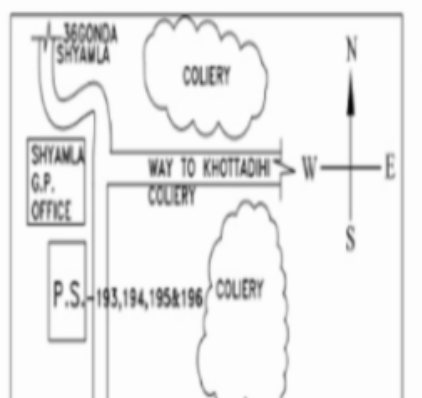

Nazri Naksha