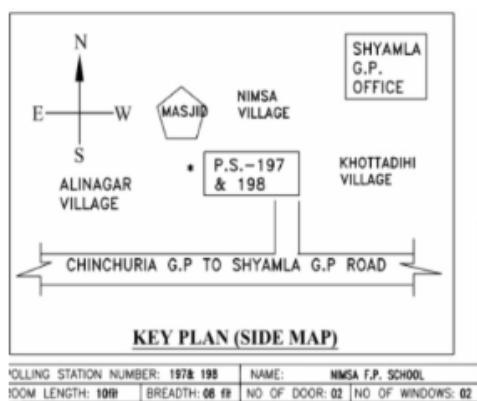

Key MAP View