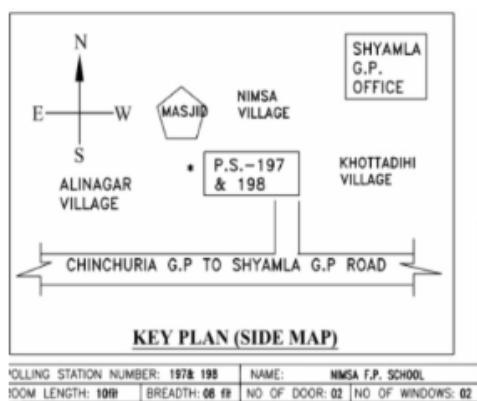

নির্বাচক নিবন্ধন আধিকারিকের স্বাক্ষর

Nazri Naksha

Google Map View

Polling Station Building Front View

Polling Station Front View

Cad View

Key MAP View

বিধানসভা নির্বাচনকেন্দ্রের নং, নাম : 279-জামুরিয়া
ভাগ নং, নাম : 1-নিমশা মাস্টার পাড়া ও ময়রা পাড়া