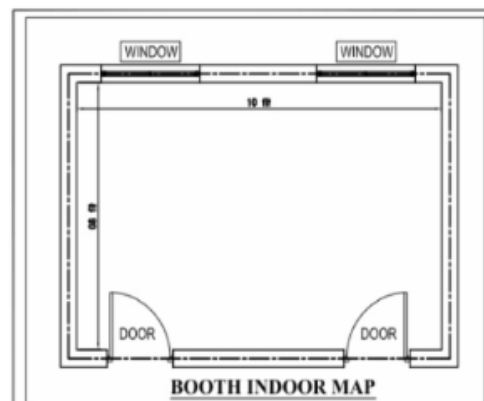

নির্বাচক নিবন্ধন আধিকারিকের স্বাক্ষর

Nazri Naksha

Google Map View

Polling Station Building Front View

Polling Station Front View

Cad View

Key MAP View

বিধানসভা নির্বাচনকেন্দ্রের নং, নাম : 279-জামুরিয়া
ভাগ নং, নাম : 1-নিমশা মাস্টার পাড়া ও ময়রা পাড়া