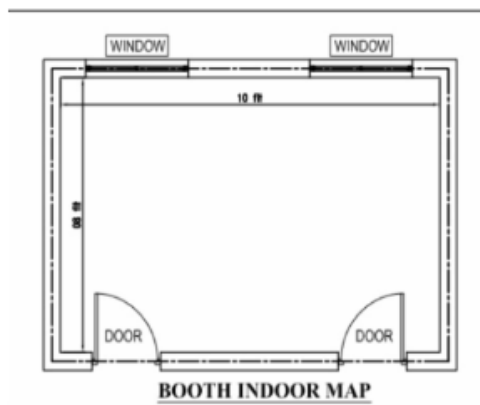

নির্বাচক নিবন্ধন আধিকারিকের স্বাক্ষর

Nazri Naksha

Google Map View

Polling Station Building Front View

Polling Station Front View

Cad View

Key MAP View

1 নাম : দিলু বিবি খাঁন স্বামীর নাম: খান্দা খান বাড়ির নং : n0049 বয়স : 45 লিঙ্গ : মহিলা	GDV2679041 ফটো উপলব্ধ	2 নাম : আক্কেল খান পিতার নাম: কানাই খান বাড়ির নং : n0049 বয়স : 38 লিঙ্গ : পুরুষ	GDV3053501 ফটো উপলব্ধ	3 নাম : ডলি খাতুন স্বামীর নাম: আক্কেল খান বাড়ির নং : n0049 বয়স : 34 লিঙ্গ : মহিলা	NAZ1120088 ফটো উপলব্ধ
4 নাম : সেখ কামাল পিতার নাম: সিকাত সেখ বাড়ির নং : n0052 বয়স : 62 লিঙ্গ : পুরুষ	GDV0601138 ফটো উপলব্ধ	5 নাম : সেখ হাসমত পিতার নাম: সেখ কামাল বাড়ির নং : n0052 বয়স : 40 লিঙ্গ : পুরুষ	NAZ0714089 ফটো উপলব্ধ	6 নাম : সাকেরা বিবি স্বামীর নাম: সেখ কামাল সেখ বাড়ির নং : নিমশা পশ্চিম পাড়া বয়স : 66 লিঙ্গ : মহিলা	GDV0601146 ফটো উপলব্ধ
7 নাম : হাজেরা বিবি পিতার নাম: রক্বান সেখ বাড়ির নং : n0060 বয়স : 60 লিঙ্গ : মহিলা	GDV0601211 ফটো উপলব্ধ	8 নাম : রমজান সেখ পিতার নাম: রক্বান সেখ বাড়ির নং : n0060 বয়স : 58 লিঙ্গ : পুরুষ	GDV0601229 ফটো উপলব্ধ	9 নাম : আনসুরা সেখ বিবি স্বামীর নাম: রমজান সেখ বাড়ির নং : n0060 বয়স : 52 লিঙ্গ : মহিলা	GDV1307396 ফটো উপলব্ধ
10 নাম : সমজান সেখ পিতার নাম: রক্বান সেখ বাড়ির নং : n0060 বয়স : 52 লিঙ্গ : পুরুষ	GDV0601237 ফটো উপলব্ধ	11 নাম : টুল সেখ পিতার নাম: বুল সেখ বাড়ির নং : n0060 বয়স : 52 লিঙ্গ : পুরুষ	GDV3053535 ফটো উপলব্ধ	12 নাম : সেখ হাসমত আলি পিতার নাম: কাসেম সেখ বাড়ির নং : n0061 বয়স : 52 লিঙ্গ : পুরুষ	GDV0601179 ফটো উপলব্ধ
13 নাম : কাদের সেখ পিতার নাম: ইসলাম সেখ বাড়ির নং : n0066 বয়স : 54 লিঙ্গ : পুরুষ	GDV0601096 ফটো উপলব্ধ	14 নাম : আজিফাবিবি স্বামীর নাম: কাদের সেখ বাড়ির নং : n0066 বয়স : 49 লিঙ্গ : মহিলা	GDV1308154 ফটো উপলব্ধ	15 নাম : ইসলিমাবিবি সেখ স্বামীর নাম: সাদের সেখ বাড়ির নং : n0066 বয়স : 48 লিঙ্গ : মহিলা	GDV2678019 ফটো উপলব্ধ
16 নাম : সেখ আরমান পিতার নাম: সেখ ইসলাম বাড়ির নং : এন0047 বয়স : 40 লিঙ্গ : পুরুষ	GDV2975175 ফটো উপলব্ধ	17 নাম : সীমা বিবি স্বামীর নাম: সেখ আরমান বাড়ির নং : এন0021 বয়স : 39 লিঙ্গ : মহিলা	GDV2679058 ফটো উপলব্ধ	18 নাম : ফুলমনি বিবি স্বামীর নাম: সেখ আমির চাঁদ বাড়ির নং : n0031 বয়স : 55 লিঙ্গ : মহিলা	GDV1542562 ফটো উপলব্ধ
19 নাম : সেখ মতি পিতার নাম: রমজান সেখ বাড়ির নং : n0032 বয়স : 65 লিঙ্গ : পুরুষ	GDV2678084 ফটো উপলব্ধ	20 নাম : সেখ কুদ্দুস পিতার নাম: সেখ জিয়ারত বাড়ির নং : n0032 বয়স : 62 লিঙ্গ : পুরুষ	NAZ0845164 ফটো উপলব্ধ	21 নাম : সেখ ফিরোজ পিতার নাম: সেখ কুদ্দুস বাড়ির নং : n0032 বয়স : 36 লিঙ্গ : পুরুষ	NAZ1020817 ফটো উপলব্ধ
22 নাম : নূর জাহান বিবি স্বামীর নাম: ফিরোজ সেখ বাড়ির নং : n0032 বয়স : 32 লিঙ্গ : মহিলা	NAZ1232826 ফটো উপলব্ধ	23 নাম : সায়রা বিবি পিতার নাম: সেখ গোরা বাড়ির নং : n0038 বয়স : 52 লিঙ্গ : মহিলা	GDV2677904 ফটো উপলব্ধ	24 নাম : সেখ গোবর্দন পিতার নাম: সেখ গোরা বাড়ির নং : n0038 বয়স : 50 লিঙ্গ : পুরুষ	GDV2677912 ফটো উপলব্ধ
25 নাম : সেখ রপু পিতার নাম: সেখ গোরা বাড়ির নং : n0038 বয়স : 48 লিঙ্গ : পুরুষ	GDV2677920 ফটো উপলব্ধ	26 নাম : সেখ গোলাম মোর্তাজা পিতার নাম: সেখ গোরা বাড়ির নং : n0038 বয়স : 41 লিঙ্গ : পুরুষ	GDV2975209 ফটো উপলব্ধ	27 নাম : রেশমা বিবি স্বামীর নাম: সেখ গোবর্দন বাড়ির নং : n0038 বয়স : 46 লিঙ্গ : মহিলা	GDV2677938 ফটো উপলব্ধ
28 নাম : সেখ রবিউল পিতার নাম: ইব্রাহীম সেখ বাড়ির নং : n0021 বয়স : 50 লিঙ্গ : পুরুষ	GDV1308527 ফটো উপলব্ধ	29 নাম : রূপসোনারবিবি স্বামীর নাম: সেখ রবিউল বাড়ির নং : n0021 বয়স : 44 লিঙ্গ : মহিলা	GDV1308246 ফটো উপলব্ধ	30 নাম : সফিরুল সেখ পিতার নাম: ইব্রাহীম সেখ বাড়ির নং : n0021 বয়স : 50 লিঙ্গ : পুরুষ	GDV1542406 ফটো উপলব্ধ