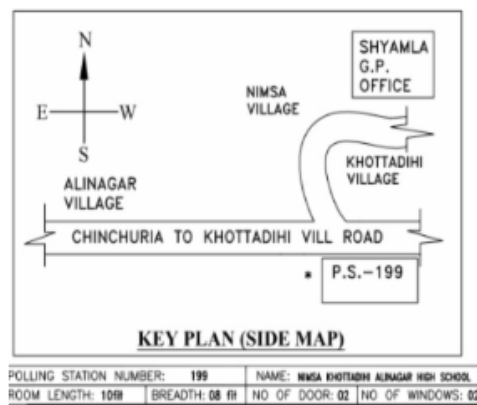

Key MAP View