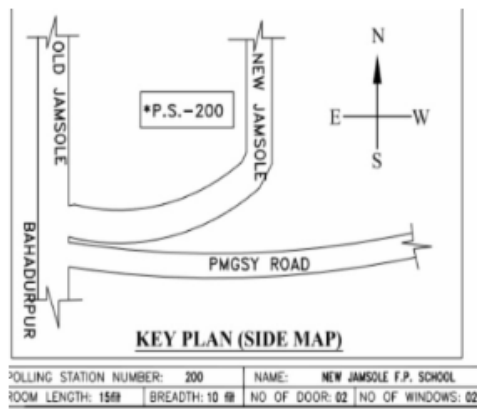

নির্বাচক নিবন্ধন আধিকারিকের স্বাক্ষর

Nazri Naksha

Google Map View

Polling Station Building Front View

Polling Station Front View

Cad View

Key MAP View

বিধানসভা নির্বাচনকেন্দ্রের নং, নাম : 279-জামুরিয়া
ভাগ নং, নাম : 1-আদিনগর পূর্বপাড়া