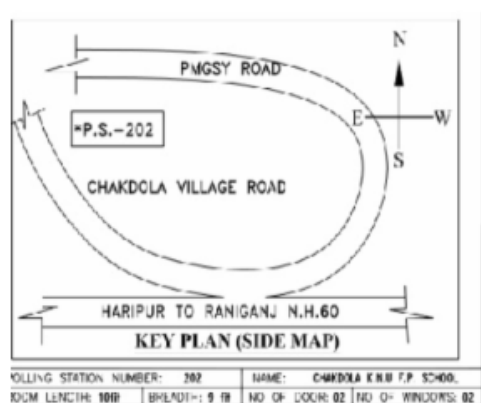

নির্বাচক নিবন্ধন আধিকারিকের স্বাক্ষর

Nazri Naksha

Google Map View

Polling Station Building Front View

Polling Station Front View

Cad View

Key MAP View

বিধানসভা নির্বাচনক্ষেত্রের নং, নাম : 279-জামুরিয়া
ভাগ নং, নাম : 1-পশ্চিম পাড়া, পুরাতন জামসোল