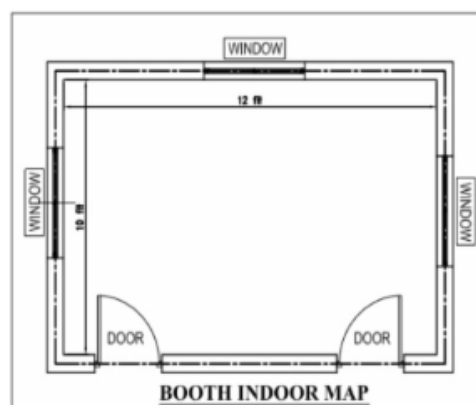

নির্বাচক নিবন্ধন আধিকারিকের স্বাক্ষর

Nazri Naksha

Google Map View

Polling Station Building Front View

Polling Station Front View

Cad View

Key MAP View

বিধানসভা নির্বাচনক্ষেত্রের নং, নাম : 279-জামুরিয়া  
ভাগ নং, নাম : 1-চাকদোলা বাউরী পাড়া