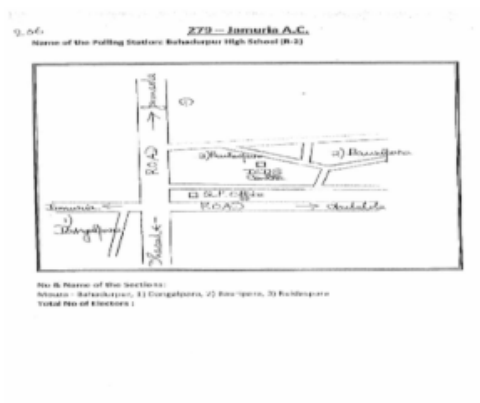

নির্বাচক নিবন্ধন আধিকারিকের স্বাক্ষর

Nazri Naksha

Google Map View

Polling Station Building Front View

Polling Station Front View

Cad View

Key MAP View

বিধানসভা নির্বাচনক্ষেত্রের নং, নাম : 279-জামুরিয়া  
ভাগ নং, নাম : 1-কৃষ্ণ নগর উত্তর পশ্চিম পাড়া ও বি টাইপ কোয়ার্টার