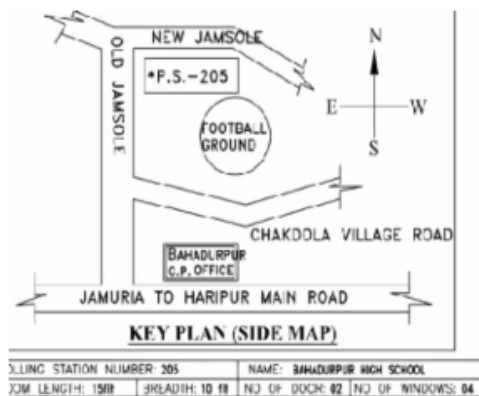

নির্বাচক নিবন্ধন আধিকারিকের স্বাক্ষর

Nazri Naksha

Google Map View

Polling Station Building Front View

Polling Station Front View

Cad View

Key MAP View

বিধানসভা নির্বাচনক্ষেত্রের নং, নাম : 279-জামুরিয়া  
ভাগ নং, নাম : 1-কৃষ্ণ নগর উত্তর পশ্চিম পাড়া ও বি টাইপ কোয়ার্টার