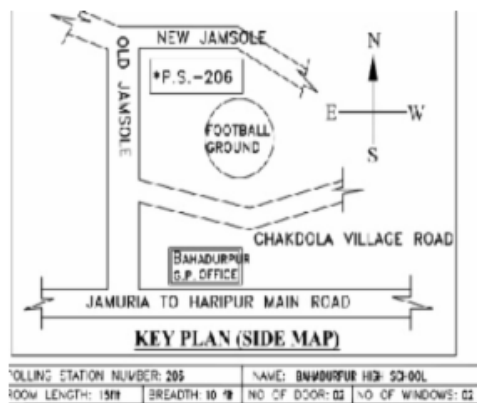

Key MAP View