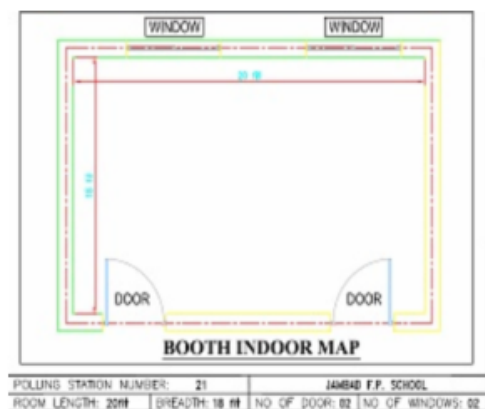

নির্বাচক নিবন্ধন আধিকারিকের স্বাক্ষর

Nazri Naksha

Google Map View

Polling Station Building Front View

Polling Station Front View

Cad View

Key MAP View

বিধানসভা নির্বাচনক্ষেত্রের নং, নাম : 279-জামুরিয়া  
ভাগ নং, নাম : 1-শ্রেমবাজার মুসলিমপাড়া