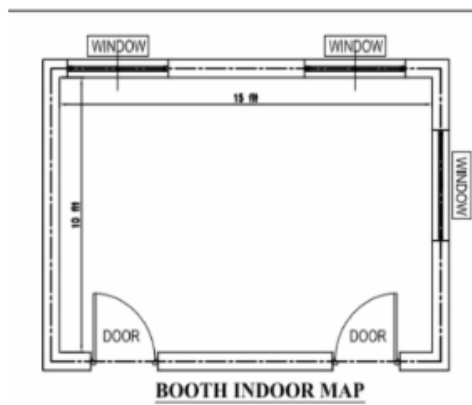

নির্বাচক নিবন্ধন আধিকারিকের স্বাক্ষর

Nazri Naksha

Google Map View

Polling Station Building Front View

Polling Station Front View

Cad View

Key MAP View

1 নাম : শ্রীকান্ত রুজ পিতার নাম: মানিক রুজ বাড়ির নং : n0035 বয়স : 42 লিঙ্গ : পুরুষ	GDV2687945 ফটো উপলব্ধ	2 নাম : বাবলু রুজ পিতার নাম: মানিক রুজ বাড়ির নং : n0035 বয়স : 53 লিঙ্গ : পুরুষ	GDV0632901 ফটো উপলব্ধ	3 নাম : পূর্ণিমা রুজ স্বামীর নাম: বাবলু রুজ বাড়ির নং : n0035 বয়স : 46 লিঙ্গ : মহিলা	GDV1545896 ফটো উপলব্ধ
4 নাম : দিলীপ রুজ পিতার নাম: মানিক রুজ বাড়ির নং : n0035 বয়স : 51 লিঙ্গ : পুরুষ	GDV0632919 ফটো উপলব্ধ	5 নাম : অঞ্জনা রুজ স্বামীর নাম: দিলীপ রুজ বাড়ির নং : n0035 বয়স : 43 লিঙ্গ : মহিলা	NAZ0716464 ফটো উপলব্ধ	6 নাম : জয়ন্ত রুজ পিতার নাম: মানিক রুজ বাড়ির নং : n0035 বয়স : 49 লিঙ্গ : পুরুষ	GDV2978286 ফটো উপলব্ধ
7 নাম : মায়ারাজ স্বামীর নাম: জয়ন্ত রুজ বাড়ির নং : n0035 বয়স : 45 লিঙ্গ : মহিলা	GDV2687192 ফটো উপলব্ধ	8 নাম : রিংকি রুজ স্বামীর নাম: শ্রীকান্ত রুজ বাড়ির নং : n0035 বয়স : 33 লিঙ্গ : মহিলা	NAZ1022631 ফটো উপলব্ধ	9 নাম : ভোলানাথ রুজ পিতার নাম: মানিক রুজ বাড়ির নং : n0035 বয়স : 37 লিঙ্গ : পুরুষ	GDV3112240 ফটো উপলব্ধ
10 নাম : তারাপদ বাউরী মায়ের নাম: শাগি বাউরী বাড়ির নং : n0035 বয়স : 37 লিঙ্গ : পুরুষ	NAZ0716605 ফটো উপলব্ধ	11 নাম : রিয়া রুইদাস স্বামীর নাম: ধনঞ্জয় রুইদাস বাড়ির নং : n0035 বয়স : 27 লিঙ্গ : মহিলা	NAZ1627264 ফটো উপলব্ধ	12 নাম : অজয় কোরা পিতার নাম: ভূতনাথ কোরা বাড়ির নং : এন0098 বয়স : 27 লিঙ্গ : পুরুষ	NAZ1627272 ফটো উপলব্ধ
13 নাম : শাদেশ্বরী বাউরি স্বামীর নাম: মনোজ বাউরি বাড়ির নং : এন0152 বয়স : 27 লিঙ্গ : মহিলা	NAZ1627280 ফটো উপলব্ধ	14 নাম : অঞ্জু কোড়া স্বামীর নাম: অজয় কোড়া বাড়ির নং : 00 বয়স : 24 লিঙ্গ : মহিলা	NAZ1897081 ফটো উপলব্ধ	15 নাম : সোনিয়া বাউরী স্বামীর নাম: তারাপাড়া বাউরী বাড়ির নং : এন0035 বয়স : 21 লিঙ্গ : মহিলা	NAZ1925288 ফটো উপলব্ধ
16 নাম : পিতার নাম: বাড়ির নং : না বয়স : 28 লিঙ্গ : পুরুষ	MTC8283335 ফটো উপলব্ধ	17 নাম : রবীন এম্ভু অস্টার পিতার নাম: এফ এ এম্ভু বাড়ির নং : n0062 বয়স : 72 লিঙ্গ : পুরুষ	GDV0631481 ফটো উপলব্ধ	18 নাম : রসমা অস্টার স্বামীর নাম: রবীন এম্ভু অস্টার বাড়ির নং : n0062 বয়স : 72 লিঙ্গ : মহিলা	GDV0631499 ফটো উপলব্ধ
19 নাম : সুদীপ অষ্টার পিতার নাম: রবীন এম্ভু অষ্টার বাড়ির নং : n0062 বয়স : 38 লিঙ্গ : পুরুষ	NAZ1122001 ফটো উপলব্ধ	20 নাম : সুশান্ত অস্টার পিতার নাম: রবীন এম্ভু অষ্টার বাড়ির নং : n0062 বয়স : 33 লিঙ্গ : পুরুষ	NAZ1122019 ফটো উপলব্ধ	21 নাম : অশোক ওরাং পিতার নাম: ভট্টা ওরাং বাড়ির নং : n0052 বয়স : 51 লিঙ্গ : পুরুষ	GDV0631564 ফটো উপলব্ধ
22 নাম : বাসন্তী ওরাং স্বামীর নাম: অশোক ওরাং বাড়ির নং : n0052 বয়স : 45 লিঙ্গ : মহিলা	GDV3054905 ফটো উপলব্ধ	23 নাম : রবীন ওরাং পিতার নাম: ভট্টা ওরাং বাড়ির নং : n0052 বয়স : 43 লিঙ্গ : পুরুষ	GDV1545763 ফটো উপলব্ধ	24 নাম : পদ্মা ওরাং স্বামীর নাম: রবীন ওরাং বাড়ির নং : n0052 বয়স : 38 লিঙ্গ : মহিলা	NAZ0951608 ফটো উপলব্ধ
25 নাম : আকেশ ওরাং পিতার নাম: ভট্টা ওরাং বাড়ির নং : n0052 বয়স : 35 লিঙ্গ : পুরুষ	NAZ0716753 ফটো উপলব্ধ	26 নাম : প্রদীপ ওরাং পিতার নাম: ভট্টা ওরাং বাড়ির নং : n0052 বয়স : 31 লিঙ্গ : পুরুষ	NAZ1121805 ফটো উপলব্ধ	27 নাম : জঙ্গলা ওরাং পিতার নাম: চৈতন্য ওরাং বাড়ির নং : n0053 বয়স : 73 লিঙ্গ : পুরুষ	GDV0631523 ফটো উপলব্ধ
28 নাম : বাসন্তী ওরাং স্বামীর নাম: জঙ্গলা ওরাং বাড়ির নং : n0053 বয়স : 68 লিঙ্গ : মহিলা	GDV0631531 ফটো উপলব্ধ	29 নাম : দীনেশ ওরাং পিতার নাম: জঙ্গলা ওরাং বাড়ির নং : n0053 বয়স : 42 লিঙ্গ : পুরুষ	GDV2297208 ফটো উপলব্ধ	30 নাম : লক্ষি ওরাং স্বামীর নাম: দীনেশ ওরাং বাড়ির নং : n0053 বয়স : 38 লিঙ্গ : মহিলা	NAZ0848473 ফটো উপলব্ধ