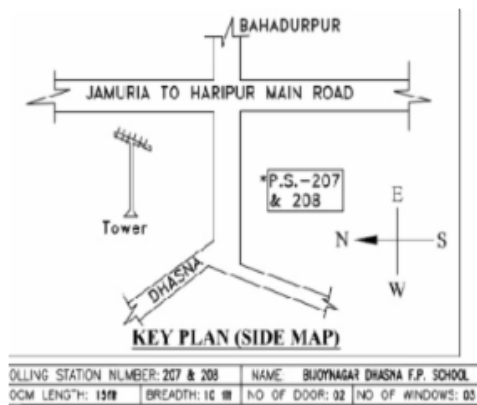

Key MAP View