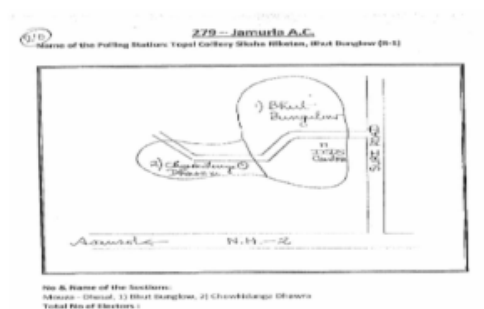

Nazri Naksha