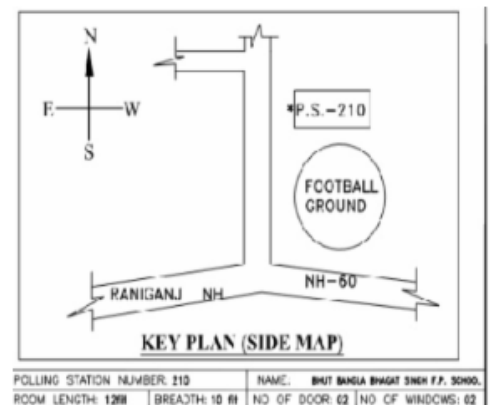

নির্বাচক নিবন্ধন আধিকারিকের স্বাক্ষর

Nazri Naksha

Google Map View

Polling Station Building Front View

Polling Station Front View

Cad View

Key MAP View

বিধানসভা নির্বাচনক্ষেত্রের নং, নাম : 279-জামুরিয়া  
ভাগ নং, নাম : 1-ধসল নামুপাড়া ও কৃষ্ণনগর কলিয়ারী