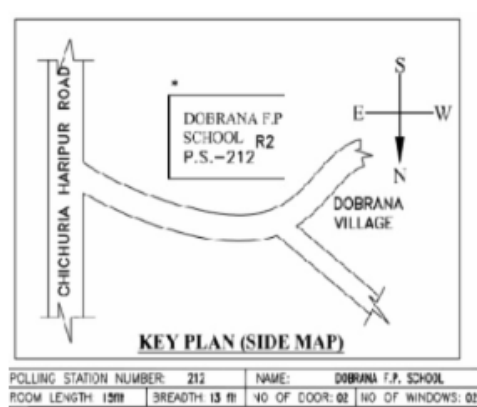

নির্বাচক নিবন্ধন আধিকারিকের স্বাক্ষর

Nazri Naksha

Google Map View

Polling Station Building Front View

Polling Station Front View

Cad View

Key MAP View

1 নাম : সীমা কবিরাজ পিতার নাম: বিমল কুমার রায় বাড়ির নং : n0260 বয়স : 50 লিঙ্গ : মহিলা	NAZ1238211 ফটো উপলব্ধ	2 নাম : সুনীল মুরমু পিতার নাম: পুকি হাঁসদা বাড়ির নং : n0270 বয়স : 31 লিঙ্গ : পুরুষ	NAZ1259035 ফটো উপলব্ধ	3 নাম : মালতী কিসকু স্বামীর নাম: সোম কিসকু বাড়ির নং : n0054 বয়স : 48 লিঙ্গ : মহিলা	GDV1273853 ফটো উপলব্ধ
4 নাম : ঠাণ্ডা খা স্বামীর নাম: ধর্মদাস খা বাড়ির নং : n0042 বয়স : 91 লিঙ্গ : মহিলা	GDV2981363 ফটো উপলব্ধ	5 নাম : হায়রানী খাঁ স্বামীর নাম: তপন খাঁ বাড়ির নং : n0001 বয়স : 59 লিঙ্গ : মহিলা	GDV2981355 ফটো উপলব্ধ	6 নাম : বর্নালী খাঁ স্বামীর নাম: সন্তোষ খাঁ বাড়ির নং : n0001 বয়স : 49 লিঙ্গ : মহিলা	WB/38/262/534084 ফটো উপলব্ধ
7 নাম : শ্রীপতি খাঁ পিতার নাম: মাগারাম খাঁ বাড়ির নং : n0002 বয়স : 66 লিঙ্গ : পুরুষ	WB/38/262/534300 ফটো উপলব্ধ	8 নাম : চন্দনা খাঁ স্বামীর নাম: শ্রীপতি খাঁ বাড়ির নং : n0002 বয়স : 52 লিঙ্গ : মহিলা	GDV1273481 ফটো উপলব্ধ	9 নাম : সৌভাগ্য খাঁ স্বামীর নাম: শিবরাম খাঁ বাড়ির নং : n0020 বয়স : 63 লিঙ্গ : মহিলা	WB/38/262/534078 ফটো উপলব্ধ
10 নাম : প্রদীপ খাঁ পিতার নাম: শিবরাম খাঁ বাড়ির নং : n0020 বয়স : 43 লিঙ্গ : পুরুষ	GDV2306520 ফটো উপলব্ধ	11 নাম : রক্ষামনী খাঁ স্বামীর নাম: প্রদীপ খাঁ বাড়ির নং : n0020 বয়স : 40 লিঙ্গ : মহিলা	GDV2692390 ফটো উপলব্ধ	12 নাম : নিতাই খাঁ পিতার নাম: তপন খাঁ বাড়ির নং : n0021 বয়স : 42 লিঙ্গ : পুরুষ	GDV2306512 ফটো উপলব্ধ
13 নাম : ছন্দা খাঁ স্বামীর নাম: নিতাই খাঁ বাড়ির নং : n0021 বয়স : 38 লিঙ্গ : মহিলা	GDV2825941 ফটো উপলব্ধ	14 নাম : শুভজিৎ খর্প পিতার নাম: নিতাই খর্প বাড়ির নং : না বয়স : 20 লিঙ্গ : পুরুষ	NAZ2013472 ফটো উপলব্ধ	15 নাম : উত্তম খাঁ পিতার নাম: শ্রীপতি খাঁ বাড়ির নং : নং 02 বয়স : 37 লিঙ্গ : পুরুষ	NAZ0851279 ফটো উপলব্ধ
16 নাম : সন্তোষ খাঁ পিতার নাম: অমলা খান বাড়ির নং : n0001 বয়স : 54 লিঙ্গ : পুরুষ	NAZ1735083 ফটো উপলব্ধ	17 নাম : কৃণ্ডিকা গরাই পিতার নাম: সন্তোষ গরাই বাড়ির নং : এন02 বয়স : 21 লিঙ্গ : মহিলা	NAZ1949635 ফটো উপলব্ধ	18 নাম : শেফালি গরাই স্বামীর নাম: প্রশান্ত গরাই বাড়ির নং : n0014 বয়স : 34 লিঙ্গ : মহিলা	NAZ1531391 ফটো উপলব্ধ
19 নাম : মমতা গরাই স্বামীর নাম: মুক্তিপদ গরাই বাড়ির নং : n0014 বয়স : 61 লিঙ্গ : মহিলা	NAZ1688175 ফটো উপলব্ধ	20 নাম : মুক্তিপদ গরাই পিতার নাম: বাগাল গরাই বাড়ির নং : n0014 বয়স : 73 লিঙ্গ : পুরুষ	NAZ1688217 ফটো উপলব্ধ	21 নাম : প্রশান্ত গরাই পিতার নাম: মুক্তিপদ গরাই বাড়ির নং : n0014 বয়স : 33 লিঙ্গ : পুরুষ	NAZ1123710 ফটো উপলব্ধ
22 নাম : নারায়ন গড়াই পিতার নাম: বাগাল গড়াই বাড়ির নং : n0014 বয়স : 76 লিঙ্গ : পুরুষ	WB/38/262/534014 ফটো উপলব্ধ	23 নাম : মুক্তা বালা গরাই স্বামীর নাম: নারায়ন গরাই বাড়ির নং : n0014 বয়স : 71 লিঙ্গ : মহিলা	WB/38/262/534303 ফটো উপলব্ধ	24 নাম : পূর্ণচন্দ্র গরাই পিতার নাম: নারায়ন গরাই বাড়ির নং : n0014 বয়স : 49 লিঙ্গ : পুরুষ	GDV2304723 ফটো উপলব্ধ
25 নাম : বিজয় গরাই পিতার নাম: নারায়ন গরাই বাড়ির নং : n0014 বয়স : 46 লিঙ্গ : পুরুষ	GDV1274018 ফটো উপলব্ধ	26 নাম : মিঠু রানী গরাই স্বামীর নাম: বিজয় গরাই বাড়ির নং : n0014 বয়স : 40 লিঙ্গ : মহিলা	GDV2692408 ফটো উপলব্ধ	27 নাম : সুকান্ত গরাই পিতার নাম: মুক্তিপদ গরাই বাড়ির নং : n0014 বয়স : 44 লিঙ্গ : পুরুষ	GDV1274315 ফটো উপলব্ধ
28 নাম : বাসন্তী গরাই স্বামীর নাম: সুকান্ত গরাই বাড়ির নং : n0014 বয়স : 40 লিঙ্গ : মহিলা	NAZ0718239 ফটো উপলব্ধ	29 নাম : সুভাষ গরাই পিতার নাম: মুক্তি পদ গরাই বাড়ির নং : n0014 বয়স : 38 লিঙ্গ : পুরুষ	GDV2306538 ফটো উপলব্ধ	30 নাম : বর্নালী গরাই স্বামীর নাম: সুভাষ গরাই বাড়ির নং : n0014 বয়স : 35 লিঙ্গ : মহিলা	NAZ1123702 ফটো উপলব্ধ