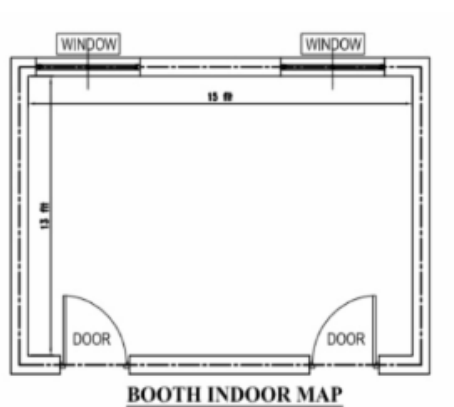

নির্বাচক নিবন্ধন আধিকারিকের স্বাক্ষর

Nazri Naksha

Google Map View

Polling Station Building Front View

Polling Station Front View

Cad View

Key MAP View

1 নাম : সীমা কবিরাজ পিতার নাম: বিমল কুমার রায় বাড়ির নং : n0260 বয়স : 50 লিঙ্গ : মহিলা	NAZ1238211 ফটো উপলব্ধ	2 নাম : সুনীল মুরমু পিতার নাম: পুকি হাঁসদা বাড়ির নং : n0270 বয়স : 31 লিঙ্গ : পুরুষ	NAZ1259035 ফটো উপলব্ধ	3 নাম : মালতী কিসকু স্বামীর নাম: সোম কিসকু বাড়ির নং : n0054 বয়স : 48 লিঙ্গ : মহিলা	GDV1273853 ফটো উপলব্ধ
4 নাম : ঠাণ্ডা খা স্বামীর নাম: ধর্মদাস খা বাড়ির নং : n0042 বয়স : 91 লিঙ্গ : মহিলা	GDV2981363 ফটো উপলব্ধ	5 নাম : হায়রানী খাঁ স্বামীর নাম: তপন খাঁ বাড়ির নং : n0001 বয়স : 59 লিঙ্গ : মহিলা	GDV2981355 ফটো উপলব্ধ	6 নাম : বর্নালী খাঁ স্বামীর নাম: সন্তোষ খাঁ বাড়ির নং : n0001 বয়স : 49 লিঙ্গ : মহিলা	WB/38/262/534084 ফটো উপলব্ধ
7 নাম : শ্রীপতি খাঁ পিতার নাম: মাগারাম খাঁ বাড়ির নং : n0002 বয়স : 66 লিঙ্গ : পুরুষ	WB/38/262/534300 ফটো উপলব্ধ	8 নাম : চন্দনা খাঁ স্বামীর নাম: শ্রীপতি খাঁ বাড়ির নং : n0002 বয়স : 52 লিঙ্গ : মহিলা	GDV1273481 ফটো উপলব্ধ	9 নাম : সৌভাগ্য খাঁ স্বামীর নাম: শিবরাম খাঁ বাড়ির নং : n0020 বয়স : 63 লিঙ্গ : মহিলা	WB/38/262/534078 ফটো উপলব্ধ
10 নাম : প্রদীপ খাঁ পিতার নাম: শিবরাম খাঁ বাড়ির নং : n0020 বয়স : 43 লিঙ্গ : পুরুষ	GDV2306520 ফটো উপলব্ধ	11 নাম : রক্ষামনী খাঁ স্বামীর নাম: প্রদীপ খাঁ বাড়ির নং : n0020 বয়স : 40 লিঙ্গ : মহিলা	GDV2692390 ফটো উপলব্ধ	12 নাম : নিতাই খাঁ পিতার নাম: তপন খাঁ বাড়ির নং : n0021 বয়স : 42 লিঙ্গ : পুরুষ	GDV2306512 ফটো উপলব্ধ
13 নাম : ছন্দা খাঁ স্বামীর নাম: নিতাই খাঁ বাড়ির নং : n0021 বয়স : 38 লিঙ্গ : মহিলা	GDV2825941 ফটো উপলব্ধ	14 নাম : শুভজিৎ খর্প পিতার নাম: নিতাই খর্প বাড়ির নং : না বয়স : 20 লিঙ্গ : পুরুষ	NAZ2013472 ফটো উপলব্ধ	15 নাম : উত্তম খাঁ পিতার নাম: শ্রীপতি খাঁ বাড়ির নং : নং 02 বয়স : 37 লিঙ্গ : পুরুষ	NAZ0851279 ফটো উপলব্ধ
16 নাম : সন্তোষ খাঁ পিতার নাম: অমলা খান বাড়ির নং : n0001 বয়স : 54 লিঙ্গ : পুরুষ	NAZ1735083 ফটো উপলব্ধ	17 নাম : কৃণ্ডিকা গরাই পিতার নাম: সন্তোষ গরাই বাড়ির নং : এন02 বয়স : 21 লিঙ্গ : মহিলা	NAZ1949635 ফটো উপলব্ধ	18 নাম : শেফালি গরাই স্বামীর নাম: প্রশান্ত গরাই বাড়ির নং : n0014 বয়স : 34 লিঙ্গ : মহিলা	NAZ1531391 ফটো উপলব্ধ
19 নাম : মমতা গরাই স্বামীর নাম: মুক্তিপদ গরাই বাড়ির নং : n0014 বয়স : 61 লিঙ্গ : মহিলা	NAZ1688175 ফটো উপলব্ধ	20 নাম : মুক্তিপদ গরাই পিতার নাম: বাগাল গরাই বাড়ির নং : n0014 বয়স : 73 লিঙ্গ : পুরুষ	NAZ1688217 ফটো উপলব্ধ	21 নাম : প্রশান্ত গরাই পিতার নাম: মুক্তিপদ গরাই বাড়ির নং : n0014 বয়স : 33 লিঙ্গ : পুরুষ	NAZ1123710 ফটো উপলব্ধ
22 নাম : নারায়ন গড়াই পিতার নাম: বাগাল গড়াই বাড়ির নং : n0014 বয়স : 76 লিঙ্গ : পুরুষ	WB/38/262/534014 ফটো উপলব্ধ	23 নাম : মুক্তা বালা গরাই স্বামীর নাম: নারায়ন গরাই বাড়ির নং : n0014 বয়স : 71 লিঙ্গ : মহিলা	WB/38/262/534303 ফটো উপলব্ধ	24 নাম : পূর্ণচন্দ্র গরাই পিতার নাম: নারায়ন গরাই বাড়ির নং : n0014 বয়স : 49 লিঙ্গ : পুরুষ	GDV2304723 ফটো উপলব্ধ
25 নাম : বিজয় গরাই পিতার নাম: নারায়ন গরাই বাড়ির নং : n0014 বয়স : 46 লিঙ্গ : পুরুষ	GDV1274018 ফটো উপলব্ধ	26 নাম : মিঠু রানী গরাই স্বামীর নাম: বিজয় গরাই বাড়ির নং : n0014 বয়স : 40 লিঙ্গ : মহিলা	GDV2692408 ফটো উপলব্ধ	27 নাম : সুকান্ত গরাই পিতার নাম: মুক্তিপদ গরাই বাড়ির নং : n0014 বয়স : 44 লিঙ্গ : পুরুষ	GDV1274315 ফটো উপলব্ধ
28 নাম : বাসন্তী গরাই স্বামীর নাম: সুকান্ত গরাই বাড়ির নং : n0014 বয়স : 40 লিঙ্গ : মহিলা	NAZ0718239 ফটো উপলব্ধ	29 নাম : সুভাষ গরাই পিতার নাম: মুক্তি পদ গরাই বাড়ির নং : n0014 বয়স : 38 লিঙ্গ : পুরুষ	GDV2306538 ফটো উপলব্ধ	30 নাম : বর্নালী গরাই স্বামীর নাম: সুভাষ গরাই বাড়ির নং : n0014 বয়স : 35 লিঙ্গ : মহিলা	NAZ1123702 ফটো উপলব্ধ