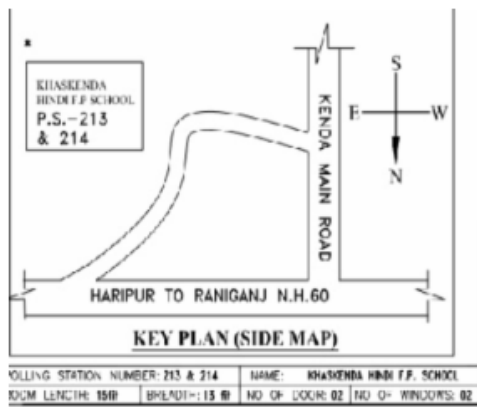

নির্বাচক নিবন্ধন আধিকারিকের স্বাক্ষর

Nazri Naksha

Polling Station Building Front View

Google Map View

Polling Station Front View

Cad View

Key MAP View

1 নাম : সমরেশ বাউরী পিতার নাম: অবরন বাউরী বাড়ির নং : n0507 বয়স : 35 লিঙ্গ : পুরুষ	NAZ1612753 ফটো উপলব্ধ	2 নাম : পূজা ভূইয়া পিতার নাম: মিন্টু ভূইয়া বাড়ির নং : n0496 বয়স : 29 লিঙ্গ : মহিলা	NAZ1612761 ফটো উপলব্ধ	3 নাম : সীমা দেবী স্বামীর নাম: সন্তোষ কুমার বর্নওয়াল বাড়ির নং : N000 বয়স : 43 লিঙ্গ : মহিলা	JNK4716999 ফটো উপলব্ধ
4 নাম : স্বাতি কুমারী বর্নওয়াল পিতার নাম: বিজয় বর্নওয়াল বাড়ির নং : এন0001 বয়স : 26 লিঙ্গ : মহিলা	NAZ1788066 ফটো উপলব্ধ	5 নাম : দেওকী দেবী স্বামীর নাম: ধীরেন্দ্র বর্নওয়াল বাড়ির নং : এন02 বয়স : 54 লিঙ্গ : মহিলা	NAZ0851824 ফটো উপলব্ধ	6 নাম : মমতা দেবী স্বামীর নাম: মনোজ কুমার বর্নওয়াল বাড়ির নং : এন0001 বয়স : 38 লিঙ্গ : মহিলা	NAZ1788108 ফটো উপলব্ধ
7 নাম : বাসন্তি বাউরী পিতার নাম: সুখময় বাউরী বাড়ির নং : এন0521 বয়স : 26 লিঙ্গ : মহিলা	NRW1801893 ফটো উপলব্ধ	8 নাম : মনিকা বাউরী স্বামীর নাম: সমরেশ বাউরী বাড়ির নং : নং089 বয়স : 25 লিঙ্গ : মহিলা	NAZ1945377 ফটো উপলব্ধ	9 নাম : নেহা আগরওয়াল স্বামীর নাম: অরুন আগরওয়াল বাড়ির নং : 0065 বয়স : 36 লিঙ্গ : মহিলা	NAZ1259092 ফটো উপলব্ধ
#2 10 নাম : অঞ্জলী আগরওয়াল পিতার নাম: গজানন আগরওয়াল বাড়ির নং : এন125 বয়স : 27 লিঙ্গ : মহিলা	NAZ1633080 ফটো উপলব্ধ	11 নাম : হর্ষ আগরওয়াল পিতার নাম: গজানন আগরওয়াল বাড়ির নং : নং192 বয়স : 22 লিঙ্গ : পুরুষ	NAZ1947209 ফটো উপলব্ধ	12 নাম : ললিত আগরওয়াল পিতার নাম: প্রমোদ কুমার আগরওয়াল বাড়ির নং : এন0191 বয়স : 23 লিঙ্গ : পুরুষ	NAZ1788124 ফটো উপলব্ধ
13 নাম : রথিন আচার্য পিতার নাম: মদুসুদন আচার্য বাড়ির নং : এন02 বয়স : 66 লিঙ্গ : পুরুষ	WB/38/262/537468 ফটো উপলব্ধ	14 নাম : মমতা আচার্য স্বামীর নাম: রথীন আচার্য বাড়ির নং : এন05 বয়স : 59 লিঙ্গ : মহিলা	WB/38/262/537035 ফটো উপলব্ধ	15 নাম : রেশমী আচার্য স্বামীর নাম: অচীন আচার্য বাড়ির নং : এন02 বয়স : 42 লিঙ্গ : মহিলা	GDV2694537 ফটো উপলব্ধ
16 নাম : অচিত্ত আচার্য পিতার নাম: মদুসুদন আচার্য বাড়ির নং : এন0151 বয়স : 56 লিঙ্গ : পুরুষ	WB/38/262/537604 ফটো উপলব্ধ	17 নাম : শুরা কর্মকার স্বামীর নাম: মিন্টু কর্মকার বাড়ির নং : n0440 বয়স : 28 লিঙ্গ : মহিলা	NAZ1512573 ফটো উপলব্ধ	18 নাম : সোনা কিসকু পিতার নাম: বাবুল কিসকু বাড়ির নং : n0152 বয়স : 66 লিঙ্গ : পুরুষ	WB/38/262/537173 ফটো উপলব্ধ
19 নাম : রবীন কিস্কু পিতার নাম: সোনা কিস্কু বাড়ির নং : n0152 বয়স : 37 লিঙ্গ : পুরুষ	NAZ0718858 ফটো উপলব্ধ	20 নাম : রমেশ ভূইয়া পিতার নাম: কেশব ভূইয়া বাড়ির নং : n0152 বয়স : 36 লিঙ্গ : পুরুষ	NSX0566125 ফটো উপলব্ধ	21 নাম : সূশীলা ভূইয়া স্বামীর নাম: রমেশ ভূইয়া বাড়ির নং : n0152 বয়স : 34 লিঙ্গ : মহিলা	NSX1242197 ফটো উপলব্ধ
22 নাম : সবিতা কিস্কু পিতার নাম: সোনা কিস্কু বাড়ির নং : n0152 বয়স : 26 লিঙ্গ : মহিলা	NAZ1531631 ফটো উপলব্ধ	23 নাম : বাদলি কিস্কু স্বামীর নাম: মঙ্গল কিস্কু বাড়ির নং : 0199 বয়স : 27 লিঙ্গ : মহিলা	NAZ1499276 ফটো উপলব্ধ	Q 24 নাম : বিজুলী কিসকু পিতার নাম: লক্ষন বাড়ির নং : 0199 বয়স : 27 লিঙ্গ : মহিলা	NAZ1499375 ফটো উপলব্ধ
25 নাম : চন্দন কেওট পিতার নাম: সীতারাম কেওট বাড়ির নং : এন02 বয়স : 30 লিঙ্গ : পুরুষ	NAZ1499789 ফটো উপলব্ধ	26 নাম : শ্রীমতি কোল স্বামীর নাম: বালেশ্বর কোল বাড়ির নং : n0144 বয়স : 55 লিঙ্গ : মহিলা	GDV2308112 ফটো উপলব্ধ	27 নাম : রামখিলন কোল পিতার নাম: লাল কোল বাড়ির নং : 245 বয়স : 66 লিঙ্গ : পুরুষ	GDV1274810 ফটো উপলব্ধ
28 নাম : সুরোজমনি কোল স্বামীর নাম: রামখিলন কোল বাড়ির নং : n0161 বয়স : 61 লিঙ্গ : মহিলা	GDV1274828 ফটো উপলব্ধ	29 নাম : ফুলমনি খয়রা স্বামীর নাম: সুরেশ খয়রা বাড়ির নং : n0161 বয়স : 59 লিঙ্গ : মহিলা	WB/38/262/537194 ফটো উপলব্ধ	30 নাম : রামানী মাউড পিতার নাম: বাবুল মাউড বাড়ির নং : n0156 বয়স : 30 লিঙ্গ : মহিলা	NAZ1415793 ফটো উপলব্ধ