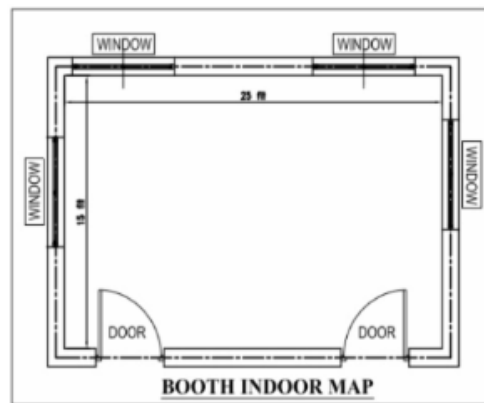

নির্বাচক নিবন্ধন আধিকারিকের স্বাক্ষর

Nazri Naksha

Google Map View

Polling Station Building Front View

Polling Station Front View

Cad View

Key MAP View

1 নাম : ললিতা দেবী স্বামীর নাম: প্রদীপ ভূইয়া বাড়ির নং : n0003 বয়স : 39 লিঙ্গ : মহিলা	GDV3055928 ফটো উপলব্ধ	2 নাম : নাগমা খান স্বামীর নাম: মোহাম্মদ সগির আনসারি বাড়ির নং : এন0020 বয়স : 29 লিঙ্গ : মহিলা	NAZ1759042 ফটো উপলব্ধ	3 নাম : তেজবানু আনসারী স্বামীর নাম: জাহাঙ্গীর আনসারী বাড়ির নং : n0020 বয়স : 40 লিঙ্গ : মহিলা	GDV2698975 ফটো উপলব্ধ
4 নাম : রাজু ভূইয়া মায়ের নাম: মুনিস্বরী ভূইয়া বাড়ির নং : n0020 বয়স : 45 লিঙ্গ : পুরুষ	GDV1270107 ফটো উপলব্ধ	5 নাম : নিউতন হাফিজুর স্বামীর নাম: মহঃ ফারুকদ্দিন বাড়ির নং : n0020 বয়স : 38 লিঙ্গ : মহিলা	NAZ0719302 ফটো উপলব্ধ	6 নাম : মহঃ ফারুকদ্দিন আনসারী পিতার নাম: মহঃ জাহাঙ্গীর আনসারী বাড়ির নং : n0020 বয়স : 37 লিঙ্গ : পুরুষ	NAZ0719278 ফটো উপলব্ধ
7 নাম : মহঃ সাজির আনসারী পিতার নাম: মহঃ জাহাঙ্গীর আনসার বাড়ির নং : n0020 বয়স : 36 লিঙ্গ : পুরুষ	NAZ0553743 ফটো উপলব্ধ	8 নাম : সাদ্দাম আনসারি পিতার নাম: জাহাঙ্গির আনসারি বাড়ির নং : n0020 বয়স : 29 লিঙ্গ : পুরুষ	NAZ1322890 ফটো উপলব্ধ	9 নাম : পৌতম কুমার পিতার নাম: প্রকাশ মহাতো বাড়ির নং : এন0073 বয়স : 26 লিঙ্গ : পুরুষ	NAZ1629302 ফটো উপলব্ধ
10 নাম : ধর্মেন্দ্র কেওট পিতার নাম: লখীন্দ্র কেওট বাড়ির নং : n0233 বয়স : 30 লিঙ্গ : পুরুষ	NAZ1532191 ফটো উপলব্ধ	11 নাম : মিঠুন কেওট পিতার নাম: পুনা কেওট বাড়ির নং : n0052 বয়স : 29 লিঙ্গ : পুরুষ	NAZ1322866 ফটো উপলব্ধ	12 নাম : সীতা কেবট স্বামীর নাম: পুনা কেবট বাড়ির নং : n0052 বয়স : 54 লিঙ্গ : মহিলা	NAZ1655349 ফটো উপলব্ধ
13 নাম : রিঙ্কু কেওট স্বামীর নাম: ধর্মেন্দ্র কেওট বাড়ির নং : N0233 বয়স : 31 লিঙ্গ : মহিলা	NAZ1694207 ফটো উপলব্ধ	14 নাম : পুনা কেওট পিতার নাম: রামজী কেয়াট বাড়ির নং : n0052 বয়স : 55 লিঙ্গ : পুরুষ	NAZ1655331 ফটো উপলব্ধ	15 নাম : গোবিন্দ কেউট পিতার নাম: পুনা কেউট বাড়ির নং : n0052 বয়স : 33 লিঙ্গ : পুরুষ	NAZ1024462 ফটো উপলব্ধ
16 নাম : সীমা কেবট স্বামীর নাম: গোবিন্দ কেবট বাড়ির নং : খাস কেন্দ্রা কোলিয়ায়ী বয়স : 27 লিঙ্গ : মহিলা	NAZ2011351 ফটো উপলব্ধ	17 নাম : প্রতিমা কোল স্বামীর নাম: উমেশ কোল বাড়ির নং : n0240 বয়স : 34 লিঙ্গ : মহিলা	NAZ1559491 ফটো উপলব্ধ	18 নাম : মালতি কোল স্বামীর নাম: মনঞ্জুয়া কোল বাড়ির নং : n0241 বয়স : 33 লিঙ্গ : মহিলা	NAZ1559509 ফটো উপলব্ধ
19 নাম : রবি কোল পিতার নাম: বাবুলাল কোল বাড়ির নং : n0006 বয়স : 42 লিঙ্গ : পুরুষ	GDV2310514 ফটো উপলব্ধ	20 নাম : সুমতরী কোলে স্বামীর নাম: বুধন কোলে বাড়ির নং : n0006 বয়স : 48 লিঙ্গ : মহিলা	GDV2310522 ফটো উপলব্ধ	21 নাম : শ্যামলাল কোলে পিতার নাম: বাবুলাল কোলে বাড়ির নং : n0006 বয়স : 39 লিঙ্গ : পুরুষ	GDV3114519 ফটো উপলব্ধ
22 নাম : বুধানা কোল পিতার নাম: বিজয় কোল বাড়ির নং : n0007 বয়স : 56 লিঙ্গ : পুরুষ	WB/38/262/540502 ফটো উপলব্ধ	23 নাম : অর্জুন কোল পিতার নাম: বিজয় কোল বাড়ির নং : n0007 বয়স : 52 লিঙ্গ : পুরুষ	WB/38/262/540387 ফটো উপলব্ধ	24 নাম : কুটীলা কোল স্বামীর নাম: অর্জুন কোল বাড়ির নং : n0007 বয়স : 51 লিঙ্গ : মহিলা	WB/38/262/540268 ফটো উপলব্ধ
25 নাম : শনিচর কোল পিতার নাম: বিজয় কোল বাড়ির নং : n0007 বয়স : 45 লিঙ্গ : পুরুষ	GDV1270115 ফটো উপলব্ধ	26 নাম : মনজুয়া কোল স্বামীর নাম: মস্তা কোল বাড়ির নং : n0008 বয়স : 66 লিঙ্গ : মহিলা	WB/38/262/540330 ফটো উপলব্ধ	27 নাম : সুমতি কোল পিতার নাম: মস্তা কোল বাড়ির নং : n0008 বয়স : 36 লিঙ্গ : মহিলা	NAZ0719294 ফটো উপলব্ধ
28 নাম : গনেশ কোল পিতার নাম: মস্তা কোল বাড়ির নং : n0008 বয়স : 31 লিঙ্গ : পুরুষ	NAZ1124783 ফটো উপলব্ধ	29 নাম : শান্তি কোল স্বামীর নাম: মোটা কোল বাড়ির নং : n0011 বয়স : 57 লিঙ্গ : মহিলা	WB/38/262/540329 ফটো উপলব্ধ	30 নাম : উমেশ কোল পিতার নাম: মোটা কোল বাড়ির নং : n0011 বয়স : 35 লিঙ্গ : পুরুষ	NAZ0852319 ফটো উপলব্ধ