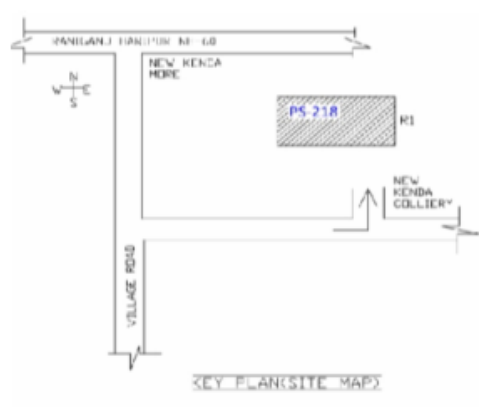

নির্বাচক নিবন্ধন আধিকারিকের স্বাক্ষর

Nazri Naksha

Google Map View

Polling Station Building Front View

Polling Station Front View

Cad View

Key MAP View

বিধানসভা নির্বাচনকেন্দ্রের নং, নাম : 279-জামুরিয়া
ভাগ নং, নাম : 1-সিনেমাপাড়া, খাসকেন্দ্র