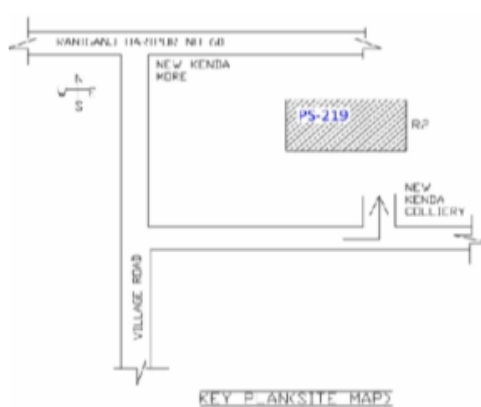

নির্বাচক নিবন্ধন আধিকারিকের স্বাক্ষর

Nazri Naksha

Polling Station Building Front View

Google Map View

Polling Station Front View

Cad View

Key MAP View

বিধানসভা নির্বাচনক্ষেত্রের নং, নাম : 279-জামুরিয়া
ভাগ নং, নাম : 1-খাস কেন্দ্রা উড়িয়া পাড়া