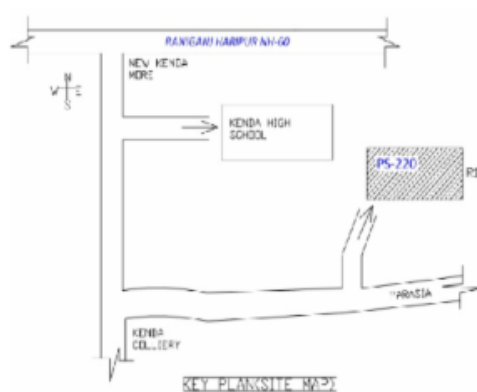

নির্বাচক নিবন্ধন আধিকারিকের স্বাক্ষর

Nazri Naksha

Google Map View

Polling Station Building Front View

Polling Station Front View

Cad View

Key MAP View

1 নাম : মনিকা ব্যানার্জী স্বামীর নাম: দুর্গাদাস ব্যানার্জী বাড়ির নং : n0219 বয়স : 30 লিঙ্গ : মহিলা	NAZ1553551 ফটো উপলব্ধ	2 নাম : সুসমা গোপ স্বামীর নাম: সুরজিৎ গোপ বাড়ির নং : নং 063 বয়স : 25 লিঙ্গ : মহিলা	NAZ1606862 ফটো উপলব্ধ	3 নাম : তাপসী মুখার্জী স্বামীর নাম: অভিজিৎ মুখার্জী বাড়ির নং : n0233 বয়স : 47 লিঙ্গ : মহিলা	NAZ1621093 ফটো উপলব্ধ
4 নাম : সাধনা ব্যানার্জী স্বামীর নাম: অতনু ব্যানার্জী বাড়ির নং : n0236 বয়স : 32 লিঙ্গ : মহিলা	NAZ1621101 ফটো উপলব্ধ	5 নাম : শ্রীলেখা গাঙ্গুলী পিতার নাম: মৃত্যুঞ্জয় গাঙ্গুলী বাড়ির নং : n0234 বয়স : 25 লিঙ্গ : মহিলা	NAZ1621127 ফটো উপলব্ধ	6 নাম : অনুরাধা চট্টোপাধ্যায় স্বামীর নাম: শুভম চট্টোপাধ্যায় বাড়ির নং : n0237 বয়স : 27 লিঙ্গ : মহিলা	NAZ1629054 ফটো উপলব্ধ
7 নাম : রিষা মুখার্জী পিতার নাম: বৃন্দেব মুখার্জী বাড়ির নং : n0235 বয়স : 25 লিঙ্গ : মহিলা	NAZ1621119 ফটো উপলব্ধ	8 নাম : কৃষ্ণা অধিকারী পিতার নাম: নিখিলেশ অধিকারী বাড়ির নং : এন0006 বয়স : 23 লিঙ্গ : মহিলা	NAZ1761998 ফটো উপলব্ধ	9 নাম : গোপাল অধিকারী পিতার নাম: অশোক অধিকারী বাড়ির নং : এন0010 বয়স : 24 লিঙ্গ : পুরুষ	NAZ1761709 ফটো উপলব্ধ
10 নাম : পরমা অধিকারী স্বামীর নাম: প্রভাত কুমার অধিকারী বাড়ির নং : n0023 বয়স : 65 লিঙ্গ : মহিলা	GDV1552702 ফটো উপলব্ধ	11 নাম : মুন্না অধিকারী পিতার নাম: গুরুদাস অধিকারী বাড়ির নং : এন0003 বয়স : 27 লিঙ্গ : মহিলা	NAZ1601087 ফটো উপলব্ধ	12 নাম : চঞ্চল অধিকারী পিতার নাম: চৈতান চন্দ্র অধিকারী বাড়ির নং : n0004 বয়স : 50 লিঙ্গ : পুরুষ	WB/38/262/555794 ফটো উপলব্ধ
13 নাম : সুচিত্রা অধিকারী স্বামীর নাম: রাসু অধিকারী বাড়ির নং : এন0010 বয়স : 25 লিঙ্গ : মহিলা	NAZ1582998 ফটো উপলব্ধ	14 নাম : ছবি অধিকারী স্বামীর নাম: ধনেশ্বর অধিকারী বাড়ির নং : এন0010 বয়স : 65 লিঙ্গ : মহিলা	NAZ1607043 ফটো উপলব্ধ	15 নাম : উৎপল অধিকারী পিতার নাম: প্রভাত অধিকারী বাড়ির নং : n0023 বয়স : 42 লিঙ্গ : পুরুষ	GDV2707925 ফটো উপলব্ধ
16 নাম : ঝুমা অধিকারী স্বামীর নাম: চন্দন অধিকারী বাড়ির নং : n0214 বয়স : 29 লিঙ্গ : মহিলা	NAZ1533082 ফটো উপলব্ধ	17 নাম : বিক্রম ব্যানার্জী স্বামীর নাম: ঝর্ণা ব্যানার্জী বাড়ির নং : 0032 বয়স : 27 লিঙ্গ : পুরুষ	NAZ1500784 ফটো উপলব্ধ	18 নাম : মৌসুমী কর্মকার স্বামীর নাম: গোবিন্দ কর্মকার বাড়ির নং : n0009 বয়স : 35 লিঙ্গ : মহিলা	NAZ1323765 ফটো উপলব্ধ
19 নাম : পিঙ্কি গোপ স্বামীর নাম: সন্দীপ কুমার গোপ বাড়ির নং : 00 002 বয়স : 23 লিঙ্গ : মহিলা	NAZ1735521 ফটো উপলব্ধ	20 নাম : রিংকী অধিকারী স্বামীর নাম: রাজকুমার অধিকারী বাড়ির নং : নং 0158 বয়স : 22 লিঙ্গ : মহিলা	NAZ1878826 ফটো উপলব্ধ	21 নাম : চায়না অধিকারী স্বামীর নাম: ধনঞ্জয় অধিকারী বাড়ির নং : নং 003 বয়স : 34 লিঙ্গ : মহিলা	NAZ1879055 ফটো উপলব্ধ
22 নাম : কাবেরী অধিকারী পিতার নাম: নিখিলেশ অধিকারী বাড়ির নং : নং140 বয়স : 21 লিঙ্গ : মহিলা	NAZ1921824 ফটো উপলব্ধ	23 নাম : বর্নালী অধিকারী পিতার নাম: কিরীটা অধিকারী বাড়ির নং : নং002 বয়স : 21 লিঙ্গ : মহিলা	NAZ1919521 ফটো উপলব্ধ	24 নাম : পুষ্পা অধিকারী পিতার নাম: চঞ্চল অধিকারী বাড়ির নং : নং004 বয়স : 21 লিঙ্গ : মহিলা	NAZ1918879 ফটো উপলব্ধ
25 নাম : শিল্পী ব্যানার্জী স্বামীর নাম: আনন্দময় ব্যানার্জী বাড়ির নং : এন0003 বয়স : 22 লিঙ্গ : মহিলা	NAZ1915941 ফটো উপলব্ধ	26 নাম : গীতা অধিকারী স্বামীর নাম: নিমাই চন্দ্র অধিকারী বাড়ির নং : n0006 বয়স : 71 লিঙ্গ : মহিলা	WB/38/262/555658 ফটো উপলব্ধ	27 নাম : নিখিলেশ অধিকারী পিতার নাম: নিমাই চন্দ্র অধিকারী বাড়ির নং : n0006 বয়স : 49 লিঙ্গ : পুরুষ	WB/38/262/555620 ফটো উপলব্ধ
28 নাম : সুনিতা অধিকারী স্বামীর নাম: নিখিলেশ অধিকারী বাড়ির নং : n0006 বয়স : 42 লিঙ্গ : মহিলা	GDV2827707 ফটো উপলব্ধ	29 নাম : নিশিতেশ অধিকারী পিতার নাম: নিমাই চন্দ্র অধিকারী বাড়ির নং : n0006 বয়স : 48 লিঙ্গ : পুরুষ	GDV2321263 ফটো উপলব্ধ	30 নাম : চিত্তরঞ্জন অধিকারী পিতার নাম: পুণ্ডিন বিহারী অধিকারী বাড়ির নং : n0006 বয়স : 66 লিঙ্গ : পুরুষ	WB/38/262/555048 ফটো উপলব্ধ