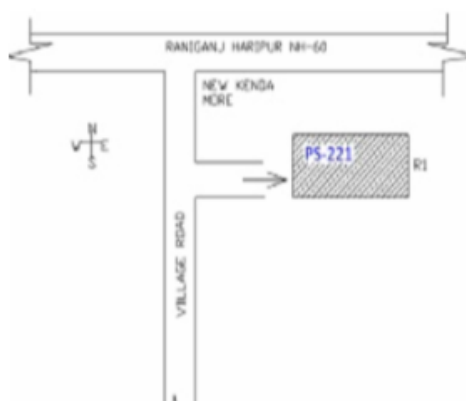

নির্বাচক নিবন্ধন আধিকারিকের স্বাক্ষর

Nazri Naksha

Google Map View

Polling Station Building Front View

Polling Station Front View

Cad View

Key MAP View

বিধানসভা নির্বাচনক্ষেত্রের নং, নাম : 279-জামুরিয়া
ভাগ নং, নাম : 1-কেন্দা বহুবাহারী দাঁ কলোনী