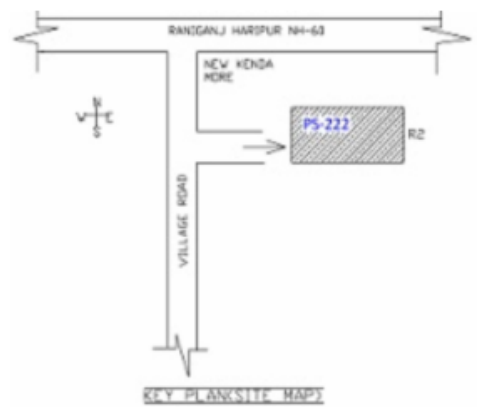

নির্বাচক নিবন্ধন আধিকারিকের স্বাক্ষর

Nazri Naksha

Google Map View

Polling Station Building Front View

Polling Station Front View

Cad View

Key MAP View

1 নাম : সঙ্গীতা দেবী স্বামীর নাম: সরবন কুমার রাম বাড়ির নং : n0137 বয়স : 36 লিঙ্গ : মহিলা	NAZ1126069	ফটো উপলব্ধ	2 নাম : পূজা দেবী স্বামীর নাম: ধীরেন্দ্র রাম বাড়ির নং : n0138 বয়স : 31 লিঙ্গ : মহিলা	NAZ1126077	ফটো উপলব্ধ	3 নাম : বিজয় রাজ ওবা পিতার নাম: জ্যোতি প্রকাশ ওবা বাড়ির নং : n001 বয়স : 25 লিঙ্গ : পুরুষ	NAZ1711886	ফটো উপলব্ধ
4 নাম : জ্যোতি প্রকাশ ওবা পিতার নাম: ব্রহ্মানন্দ ওবা বাড়ির নং : n0001 বয়স : 41 লিঙ্গ : পুরুষ	WB/38/262/558307	ফটো উপলব্ধ	5 নাম : রাজ ত্বরী পিতার নাম: মহাবির ত্বরী বাড়ির নং : এন0001 বয়স : 32 লিঙ্গ : পুরুষ	NAZ1764190	ফটো উপলব্ধ	6 নাম : অপুদি মাউড স্বামীর নাম: সুনীল মাউড বাড়ির নং : এন0001 বয়স : 26 লিঙ্গ : মহিলা	NAZ1763846	ফটো উপলব্ধ
7 নাম : সাবিত্রী ওবা স্বামীর নাম: ব্রহ্মানন্দ ওবা বাড়ির নং : n0001 বয়স : 63 লিঙ্গ : মহিলা	WB/38/262/558171	ফটো উপলব্ধ	8 নাম : নিতু কুমারী স্বামীর নাম: মিন্টু কুমার রাম বাড়ির নং : এন00 বয়স : 35 লিঙ্গ : মহিলা	NAZ1621549	ফটো উপলব্ধ	9 নাম : সুপ্রিয়া কুমারী পিতার নাম: আনন্দী রাম বাড়ির নং : নং 063 বয়স : 27 লিঙ্গ : মহিলা	NAZ1877174	ফটো উপলব্ধ
10 নাম : প্রিয়া কুমারী পিতার নাম: আনন্দী রাম বাড়ির নং : নং 063 বয়স : 27 লিঙ্গ : মহিলা	NAZ1877182	ফটো উপলব্ধ	11 নাম : অরুণ কোড়া পিতার নাম: সোমা কোড়া বাড়ির নং : নং 0079 বয়স : 25 লিঙ্গ : পুরুষ	NAZ1857465	ফটো উপলব্ধ	12 নাম : ভারতী বাউরী পিতার নাম: রম্ফ কোড়া বাড়ির নং : এন0081 বয়স : 23 লিঙ্গ : মহিলা	NAZ1764026	ফটো উপলব্ধ
13 নাম : অমিত কোড়া পিতার নাম: দিলীপ কোড়া বাড়ির নং : এন0080 বয়স : 26 লিঙ্গ : পুরুষ	NAZ1763788	ফটো উপলব্ধ	14 নাম : নিলীমা কোড়া স্বামীর নাম: স্বপন কোড়া বাড়ির নং : এন0084 বয়স : 23 লিঙ্গ : মহিলা	NAZ1763879	ফটো উপলব্ধ	15 নাম : মরুল কোড়া পিতার নাম: ক্ষেপা কোড়া বাড়ির নং : n0005 বয়স : 55 লিঙ্গ : পুরুষ	WB/38/262/588128	ফটো উপলব্ধ
16 নাম : ইন্দু দেবী স্বামীর নাম: রঞ্জিত ঠাকুর বাড়ির নং : এন0003 বয়স : 26 লিঙ্গ : মহিলা	NAZ1764166	ফটো উপলব্ধ	17 নাম : লক্ষী টুডু স্বামীর নাম: সোমনাথ টুডু বাড়ির নং : এন0090 বয়স : 32 লিঙ্গ : মহিলা	NAZ1764091	ফটো উপলব্ধ	18 নাম : প্রতিমা মর্মু স্বামীর নাম: রবি টুডু বাড়ির নং : n0090 বয়স : 26 লিঙ্গ : মহিলা	NAZ1711852	ফটো উপলব্ধ
19 নাম : রঞ্জিত ঠাকুর পিতার নাম: লক্ষন ঠাকুর বাড়ির নং : n0030 বয়স : 39 লিঙ্গ : পুরুষ	GDV2989945	ফটো উপলব্ধ	20 নাম : বিশাল আলিবার পিতার নাম: কিশোর আলিবার বাড়ির নং : এন0033 বয়স : 23 লিঙ্গ : পুরুষ	NAZ1763697	ফটো উপলব্ধ	21 নাম : মনীষ কুমার ঠাকুর পিতার নাম: প্রদীপ ঠাকুর বাড়ির নং : এন0033 বয়স : 23 লিঙ্গ : পুরুষ	NAZ1763853	ফটো উপলব্ধ
22 নাম : সরস্বতী আলিবার স্বামীর নাম: বিশজিৎ আলিবার বাড়ির নং : এন0033 বয়স : 23 লিঙ্গ : মহিলা	NAZ1763887	ফটো উপলব্ধ	23 নাম : সুমিতা ত্বরী স্বামীর নাম: রাজ ত্বরী বাড়ির নং : N0043 বয়স : 26 লিঙ্গ : মহিলা	NAZ1576297	ফটো উপলব্ধ	24 নাম : রীনা তেওয়ারী পিতার নাম: শীব চন্দ্র তেওয়ারী বাড়ির নং : 0054 বয়স : 42 লিঙ্গ : মহিলা	NAZ1124361	ফটো উপলব্ধ
25 নাম : রিতেশ দাস পিতার নাম: বৃধন দাস বাড়ির নং : কেন্দ্রা বয়স : 28 লিঙ্গ : পুরুষ	NAZ1614932	ফটো উপলব্ধ	26 নাম : সোমনাথ দে পিতার নাম: বিশ্বনাথ দে বাড়ির নং : n0148 বয়স : 24 লিঙ্গ : পুরুষ	NAZ1711902	ফটো উপলব্ধ	27 নাম : পঞ্চা দেবী স্বামীর নাম: লক্ষণ ভূইয়া বাড়ির নং : N0062 বয়স : 30 লিঙ্গ : মহিলা	NAZ1576412	ফটো উপলব্ধ
28 নাম : রূপা দেবী স্বামীর নাম: শ্রীদেব মন্ডল বাড়ির নং : কেন্দ্রা বয়স : 32 লিঙ্গ : মহিলা	NAZ1590611	ফটো উপলব্ধ	29 নাম : সংগীতা দেবী স্বামীর নাম: সিকেন্দর ভূইয়া বাড়ির নং : N0076 বয়স : 40 লিঙ্গ : মহিলা	NAZ1576370	ফটো উপলব্ধ	30 নাম : জ্যোতি দেবী স্বামীর নাম: উদয় রাম বাড়ির নং : এন0053 বয়স : 25 লিঙ্গ : মহিলা	NAZ1763739	ফটো উপলব্ধ