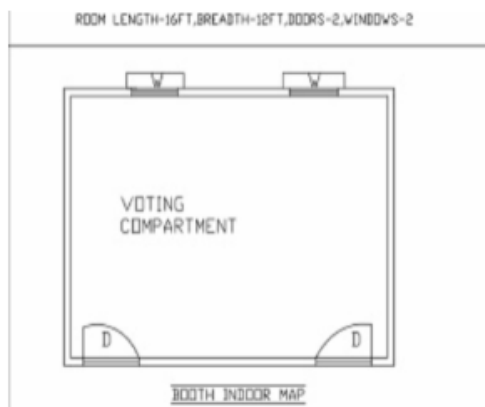

নির্বাচক নিবন্ধন আধিকারিকের স্বাক্ষর

Nazri Naksha

Google Map View

Polling Station Building Front View

Polling Station Front View

Cad View

Key MAP View

1 নাম : সঙ্গীতা দেবী স্বামীর নাম: সরবন কুমার রাম বাড়ির নং : n0137 বয়স : 36 লিঙ্গ : মহিলা	NAZ1126069	ফটো উপলব্ধ	2 নাম : পূজা দেবী স্বামীর নাম: ধীরেন্দ্র রাম বাড়ির নং : n0138 বয়স : 31 লিঙ্গ : মহিলা	NAZ1126077	ফটো উপলব্ধ	3 নাম : বিজয় রাজ ওবা পিতার নাম: জ্যোতি প্রকাশ ওবা বাড়ির নং : n001 বয়স : 25 লিঙ্গ : পুরুষ	NAZ1711886	ফটো উপলব্ধ
4 নাম : জ্যোতি প্রকাশ ওবা পিতার নাম: ব্রহ্মানন্দ ওবা বাড়ির নং : n0001 বয়স : 41 লিঙ্গ : পুরুষ	WB/38/262/558307	ফটো উপলব্ধ	5 নাম : রাজ ত্বরী পিতার নাম: মহাবির ত্বরী বাড়ির নং : এন0001 বয়স : 32 লিঙ্গ : পুরুষ	NAZ1764190	ফটো উপলব্ধ	6 নাম : অপুদি মাউড স্বামীর নাম: সুনীল মাউড বাড়ির নং : এন0001 বয়স : 26 লিঙ্গ : মহিলা	NAZ1763846	ফটো উপলব্ধ
7 নাম : সাবিত্রী ওবা স্বামীর নাম: ব্রহ্মানন্দ ওবা বাড়ির নং : n0001 বয়স : 63 লিঙ্গ : মহিলা	WB/38/262/558171	ফটো উপলব্ধ	8 নাম : নিতু কুমারী স্বামীর নাম: মিন্টু কুমার রাম বাড়ির নং : এন00 বয়স : 35 লিঙ্গ : মহিলা	NAZ1621549	ফটো উপলব্ধ	9 নাম : সুপ্রিয়া কুমারী পিতার নাম: আনন্দী রাম বাড়ির নং : নং 063 বয়স : 27 লিঙ্গ : মহিলা	NAZ1877174	ফটো উপলব্ধ
10 নাম : প্রিয়া কুমারী পিতার নাম: আনন্দী রাম বাড়ির নং : নং 063 বয়স : 27 লিঙ্গ : মহিলা	NAZ1877182	ফটো উপলব্ধ	11 নাম : অরুণ কোড়া পিতার নাম: সোমা কোড়া বাড়ির নং : নং 0079 বয়স : 25 লিঙ্গ : পুরুষ	NAZ1857465	ফটো উপলব্ধ	12 নাম : ভারতী বাউরী পিতার নাম: রম্ফ কোড়া বাড়ির নং : এন0081 বয়স : 23 লিঙ্গ : মহিলা	NAZ1764026	ফটো উপলব্ধ
13 নাম : অমিত কোড়া পিতার নাম: দিলীপ কোড়া বাড়ির নং : এন0080 বয়স : 26 লিঙ্গ : পুরুষ	NAZ1763788	ফটো উপলব্ধ	14 নাম : নিলীমা কোড়া স্বামীর নাম: স্বপন কোড়া বাড়ির নং : এন0084 বয়স : 23 লিঙ্গ : মহিলা	NAZ1763879	ফটো উপলব্ধ	15 নাম : মরুল কোড়া পিতার নাম: ক্ষেপা কোড়া বাড়ির নং : n0005 বয়স : 55 লিঙ্গ : পুরুষ	WB/38/262/588128	ফটো উপলব্ধ
16 নাম : ইন্দু দেবী স্বামীর নাম: রঞ্জিত ঠাকুর বাড়ির নং : এন0003 বয়স : 26 লিঙ্গ : মহিলা	NAZ1764166	ফটো উপলব্ধ	17 নাম : লক্ষী টুডু স্বামীর নাম: সোমনাথ টুডু বাড়ির নং : এন0090 বয়স : 32 লিঙ্গ : মহিলা	NAZ1764091	ফটো উপলব্ধ	18 নাম : প্রতিমা মর্মু স্বামীর নাম: রবি টুডু বাড়ির নং : n0090 বয়স : 26 লিঙ্গ : মহিলা	NAZ1711852	ফটো উপলব্ধ
19 নাম : রঞ্জিত ঠাকুর পিতার নাম: লক্ষন ঠাকুর বাড়ির নং : n0030 বয়স : 39 লিঙ্গ : পুরুষ	GDV2989945	ফটো উপলব্ধ	20 নাম : বিশাল আলিবার পিতার নাম: কিশোর আলিবার বাড়ির নং : এন0033 বয়স : 23 লিঙ্গ : পুরুষ	NAZ1763697	ফটো উপলব্ধ	21 নাম : মনীষ কুমার ঠাকুর পিতার নাম: প্রদীপ ঠাকুর বাড়ির নং : এন0033 বয়স : 23 লিঙ্গ : পুরুষ	NAZ1763853	ফটো উপলব্ধ
22 নাম : সরস্বতী আলিবার স্বামীর নাম: বিশজিৎ আলিবার বাড়ির নং : এন0033 বয়স : 23 লিঙ্গ : মহিলা	NAZ1763887	ফটো উপলব্ধ	23 নাম : সুমিতা ত্বরী স্বামীর নাম: রাজ ত্বরী বাড়ির নং : N0043 বয়স : 26 লিঙ্গ : মহিলা	NAZ1576297	ফটো উপলব্ধ	24 নাম : রীনা তেওয়ারী পিতার নাম: শীব চন্দ্র তেওয়ারী বাড়ির নং : 0054 বয়স : 42 লিঙ্গ : মহিলা	NAZ1124361	ফটো উপলব্ধ
25 নাম : রিতেশ দাস পিতার নাম: বৃধন দাস বাড়ির নং : কেন্দ্রা বয়স : 28 লিঙ্গ : পুরুষ	NAZ1614932	ফটো উপলব্ধ	26 নাম : সোমনাথ দে পিতার নাম: বিশ্বনাথ দে বাড়ির নং : n0148 বয়স : 24 লিঙ্গ : পুরুষ	NAZ1711902	ফটো উপলব্ধ	27 নাম : পঞ্চা দেবী স্বামীর নাম: লক্ষণ ভূইয়া বাড়ির নং : N0062 বয়স : 30 লিঙ্গ : মহিলা	NAZ1576412	ফটো উপলব্ধ
28 নাম : রূপা দেবী স্বামীর নাম: শ্রীদেব মন্ডল বাড়ির নং : কেন্দ্রা বয়স : 32 লিঙ্গ : মহিলা	NAZ1590611	ফটো উপলব্ধ	29 নাম : সংগীতা দেবী স্বামীর নাম: সিকেন্দর ভূইয়া বাড়ির নং : N0076 বয়স : 40 লিঙ্গ : মহিলা	NAZ1576370	ফটো উপলব্ধ	30 নাম : জ্যোতি দেবী স্বামীর নাম: উদয় রাম বাড়ির নং : এন0053 বয়স : 25 লিঙ্গ : মহিলা	NAZ1763739	ফটো উপলব্ধ