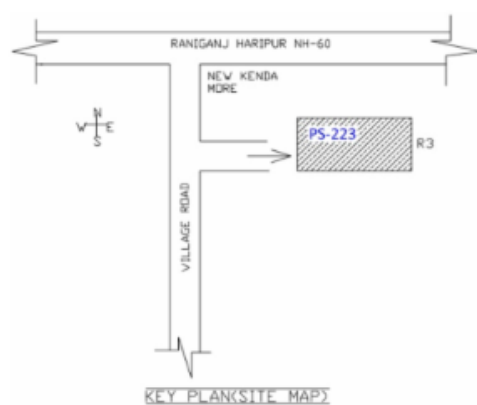

নির্বাচক নিবন্ধন আধিকারিকের স্বাক্ষর

Nazri Naksha

Google Map View

Polling Station Building Front View

Polling Station Front View

Cad View

Key MAP View

বিধানসভা নির্বাচনক্ষেত্রের নং, নাম : 279-জামুরিয়া  
ভাগ নং, নাম : 1-ইষ্টকেন্দা দিলিপ শর্মার বাড়ির দক্ষিণাংশ থেকে উড়িয়া পাড়া