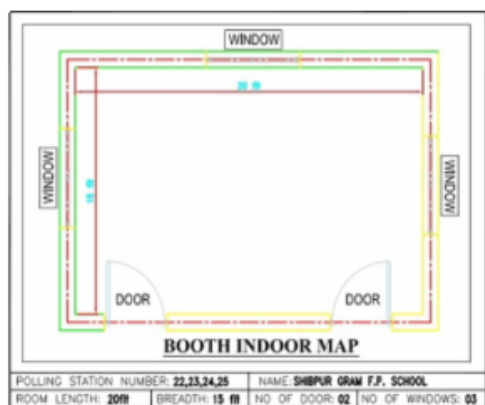

নির্বাচক নিবন্ধন আধিকারিকের স্বাক্ষর

Nazri Naksha

Google Map View

Polling Station Building Front View

Polling Station Front View

Cad View

Key MAP View

1 নাম : নাসির সেখ পিতার নাম: নুকুমুদ্দিন সেখ বাড়ির নং : n0030 বয়স : 58 লিঙ্গ : পুরুষ	GDV2443448 ফটো উপলব্ধ	2 নাম : সেখ সাদ্দাম হোসেন পিতার নাম: সেখ নাসীর বাড়ির নং : n0030 বয়স : 36 লিঙ্গ : পুরুষ	NAZ0871301 ফটো উপলব্ধ	3 নাম : সাহানাজ বিবি স্বামীর নাম: আজিম মোল্লা বাড়ির নং : n0048 বয়স : 40 লিঙ্গ : মহিলা	NAZ0758714 ফটো উপলব্ধ
4 নাম : ডানিশ আমজাদ খান পিতার নাম: আমজাদ খান বাড়ির নং : ধাডাঙ্গা বয়স : 20 লিঙ্গ : পুরুষ	NAZ2009827 ফটো উপলব্ধ	5 নাম : শামিমা খাতুন স্বামীর নাম: মোহম্মদ রেয়াজ খান বাড়ির নং : n0221 বয়স : 37 লিঙ্গ : মহিলা	NAZ0793539 ফটো উপলব্ধ	6 নাম : মীনা বিবি স্বামীর নাম: মুস্তাক মোল্লা বাড়ির নং : n0051 বয়স : 33 লিঙ্গ : মহিলা	NAZ0871459 ফটো উপলব্ধ
7 নাম : গগন মুদী কোরা পিতার নাম: অশোক মুদী কোরা বাড়ির নং : ডাং পারা বয়স : 30 লিঙ্গ : পুরুষ	NAZ1687664 ফটো উপলব্ধ	8 নাম : শকুন্তলা হেংবরাম পিতার নাম: মানিক হেংবরাম বাড়ির নং : N0096 বয়স : 24 লিঙ্গ : মহিলা	NAZ1687821 ফটো উপলব্ধ	9 নাম : সোনালী রুইদাস স্বামীর নাম: বুধন রুইদাস বাড়ির নং : N0095 বয়স : 25 লিঙ্গ : মহিলা	NAZ1687870 ফটো উপলব্ধ
10 নাম : অমন হাঁড়ি মায়ের নাম: পুনম হাঁড়ি বাড়ির নং : এন000 বয়স : 23 লিঙ্গ : পুরুষ	NAZ1851567 ফটো উপলব্ধ	11 নাম : নাসিয়া বিবি স্বামীর নাম: সেখ নাসির বাড়ির নং : ধাডাঙ্গা বয়স : 59 লিঙ্গ : মহিলা	NAZ1964600 ফটো উপলব্ধ	12 নাম : চোটকা মারন্ডি পিতার নাম: সুনী মারন্ডি বাড়ির নং : N0046 বয়স : 28 লিঙ্গ : মহিলা	NAZ1688050 ফটো উপলব্ধ
13 নাম : শরমা কুমী পিতার নাম: নেপাল কুমী বাড়ির নং : n0046 বয়স : 36 লিঙ্গ : পুরুষ	NAZ0662551 ফটো উপলব্ধ	14 নাম : সাবিত্রী কুমী স্বামীর নাম: শরমা কুমী বাড়ির নং : n0046 বয়স : 36 লিঙ্গ : মহিলা	NAZ0758698 ফটো উপলব্ধ	15 নাম : বিজয় কোড পিতার নাম: লক্ষীকান্ত কোড বাড়ির নং : n0220 বয়স : 26 লিঙ্গ : পুরুষ	NAZ1534486 ফটো উপলব্ধ
16 নাম : লক্ষী কান্ত কোড পিতার নাম: রাখহরি কোড়া বাড়ির নং : n0003 বয়স : 55 লিঙ্গ : পুরুষ	NAZ1349026 ফটো উপলব্ধ	17 নাম : স্বপন মুদিকোরা মুদিকোঁড়া পিতার নাম: সর্বন মুদিকোরা মুদিকোঁড়া বাড়ির নং : n0003 বয়স : 39 লিঙ্গ : পুরুষ	GDV2776151 ফটো উপলব্ধ	18 নাম : শিবানী মুদিকোরা কোড়া স্বামীর নাম: সর্বন মুদিকোরা কোড়া বাড়ির নং : n0003 বয়স : 60 লিঙ্গ : মহিলা	NAZ1657410 ফটো উপলব্ধ
19 নাম : পূজা মুদি কোড়া স্বামীর নাম: স্বপন মুদি কোড়া বাড়ির নং : n0003 বয়স : 33 লিঙ্গ : মহিলা	NAZ0871442 ফটো উপলব্ধ	20 নাম : সর্বন মুদিকোরা কোড়া পিতার নাম: মুকুন্দ কোড়া বাড়ির নং : n0003 বয়স : 64 লিঙ্গ : পুরুষ	NAZ1657402 ফটো উপলব্ধ	21 নাম : বাসন্তী মুদিকোড়া স্বামীর নাম: ধীরেন মুদিকোড়া বাড়ির নং : এন0003 বয়স : 24 লিঙ্গ : মহিলা	NAZ1781194 ফটো উপলব্ধ
22 নাম : জননী কোড়া স্বামীর নাম: কালুয়া মুদিকোড়া বাড়ির নং : n0004 বয়স : 66 লিঙ্গ : মহিলা	GDV2443349 ফটো উপলব্ধ	23 নাম : শিত কোড়া স্বামীর নাম: মোহনলাল কোড়া বাড়ির নং : n0001 বয়স : 66 লিঙ্গ : মহিলা	WB/38/262/057079 ফটো উপলব্ধ	24 নাম : প্রদীপ কোড়া পিতার নাম: মোহনলাল কোড়া বাড়ির নং : n0001 বয়স : 49 লিঙ্গ : পুরুষ	GDV2443281 ফটো উপলব্ধ
25 নাম : সুদীপ কোড়া পিতার নাম: মোহনলাল কোড়া বাড়ির নং : n0001 বয়স : 40 লিঙ্গ : পুরুষ	GDV3021862 ফটো উপলব্ধ	26 নাম : সবিতা কোড়া স্বামীর নাম: সুদীপ কোড়া বাড়ির নং : n0001 বয়স : 40 লিঙ্গ : মহিলা	GDV3068350 ফটো উপলব্ধ	27 নাম : বিনয় কোঁড়া পিতার নাম: গোরা কোঁড়া বাড়ির নং : n0001 বয়স : 40 লিঙ্গ : পুরুষ	GDV2444420 ফটো উপলব্ধ
28 নাম : সুমি কোড়া স্বামীর নাম: জব্বালাল কোড়া বাড়ির নং : n0002 বয়স : 66 লিঙ্গ : মহিলা	GDV2037588 ফটো উপলব্ধ	29 নাম : অনিতা কোড়া পিতার নাম: জব্বালাল কোড়া বাড়ির নং : n0002 বয়স : 49 লিঙ্গ : মহিলা	GDV1480649 ফটো উপলব্ধ	30 নাম : কাজল কোড়া পিতার নাম: জব্বালাল কোড়া বাড়ির নং : n0002 বয়স : 44 লিঙ্গ : পুরুষ	GDV1560796 ফটো উপলব্ধ