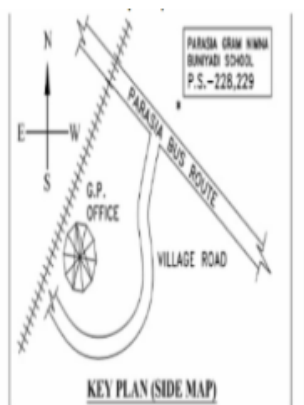

Nazri Naksha