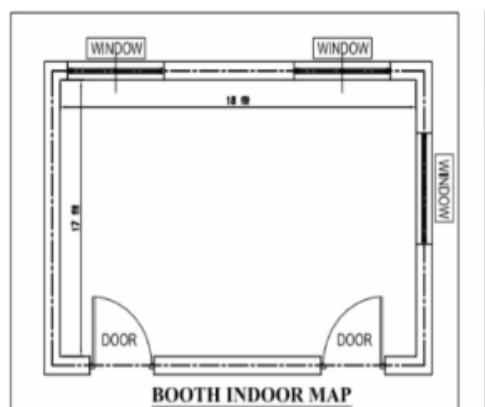

নির্বাচক নিবন্ধন আধিকারিকের স্বাক্ষর

Nazri Naksha

Google Map View

Polling Station Building Front View

Polling Station Front View

Cad View

Key MAP View

1 নাম : প্রিয়াঙ্কা মিশ্র স্বামীর নাম: জিতেন্দ্র মিশ্র বাড়ির নং : n0277 বয়স : 40 লিঙ্গ : মহিলা	NAZ1620970	ফটো উপলব্ধ	2 নাম : বজরসী কেশরী পিতার নাম: লোকনাথ কেশরী বাড়ির নং : n0279 বয়স : 25 লিঙ্গ : পুরুষ	NAZ1620996	ফটো উপলব্ধ	3 নাম : রাজেশ ওঝা পিতার নাম: সুরজবলি ওঝা বাড়ির নং : n0048 বয়স : 34 লিঙ্গ : পুরুষ	NAZ0960575	ফটো উপলব্ধ
4 নাম : রাখী কুমারী মায়ের নাম: বেবী মন্ডল বাড়ির নং : কেন্দ্রা বয়স : 26 লিঙ্গ : মহিলা	NAZ1718022	ফটো উপলব্ধ	5 নাম : রীতা কাহার স্বামীর নাম: ধর্মেন্দর কাহার বাড়ির নং : এন 0196 বয়স : 35 লিঙ্গ : মহিলা	NAZ1600428	ফটো উপলব্ধ	6 নাম : বলরাম কেওট পিতার নাম: লালবাবু কেওট বাড়ির নং : এন0085 বয়স : 26 লিঙ্গ : পুরুষ	NAZ1582931	ফটো উপলব্ধ
7 নাম : মায়ী কেওট মায়ের নাম: শান্তি দেবী কেওট বাড়ির নং : n0257 বয়স : 26 লিঙ্গ : মহিলা	NAZ1533991	ফটো উপলব্ধ	8 নাম : মুকেশ কুমার কেশরি পিতার নাম: অশোক কেশরি বাড়ির নং : n0216 বয়স : 26 লিঙ্গ : পুরুষ	NAZ1718584	ফটো উপলব্ধ	9 নাম : গণেশ কেশরী পিতার নাম: ভোলা কেশরী বাড়ির নং : n0206 বয়স : 24 লিঙ্গ : পুরুষ	NAZ1718063	ফটো উপলব্ধ
10 নাম : বিকাশ কেশরী পিতার নাম: কিশোরী কেশরী বাড়ির নং : n0125 বয়স : 42 লিঙ্গ : পুরুষ	NAZ1718923	ফটো উপলব্ধ	11 নাম : প্রহ্লাদ ঘোষ পিতার নাম: বুদ্ধদেব ঘোষ বাড়ির নং : n0193 বয়স : 25 লিঙ্গ : পুরুষ	NAZ1718924	ফটো উপলব্ধ	12 নাম : টুম্পা গোপ পিতার নাম: দুলাল ঘোষ বাড়ির নং : n0193 বয়স : 42 লিঙ্গ : মহিলা	NAZ1718600	ফটো উপলব্ধ
13 নাম : নিপ্লব ঘোষ পিতার নাম: হিরা মানিক ঘোষ বাড়ির নং : n0115 বয়স : 24 লিঙ্গ : পুরুষ	NAZ1718592	ফটো উপলব্ধ	14 নাম : আরাধনা ঘোষ পিতার নাম: বিদুর ঘোষ বাড়ির নং : নং 0193 বয়স : 26 লিঙ্গ : পুরুষ	NAZ1851385	ফটো উপলব্ধ	15 নাম : স্বরোজু চক্রবর্তী পিতার নাম: শ্যামল চক্রবর্তী বাড়ির নং : নং বয়স : 25 লিঙ্গ : মহিলা	NAZ1718774	ফটো উপলব্ধ
16 নাম : রাম ভূইয়া পিতার নাম: পাচো ভূইয়া বাড়ির নং : n0013 বয়স : পুরুষ	NAZ0593715	ফটো উপলব্ধ	17 নাম : বিছি তুরী স্বামীর নাম: জগদেব তুরী বাড়ির নং : n0013 বয়স : 67 লিঙ্গ : মহিলা	WB/38/262/570268	ফটো উপলব্ধ	18 নাম : মঞ্জু ভূইয়া স্বামীর নাম: রাম ভূইয়া বাড়ির নং : n0013 বয়স : 49 লিঙ্গ : মহিলা	GDV2716140	ফটো উপলব্ধ
19 নাম : রাজকুমারী দেবী স্বামীর নাম: রামদেব রাম বাড়ির নং : n0227 বয়স : 29 লিঙ্গ : মহিলা	NAZ1718535	ফটো উপলব্ধ	20 নাম : গায়ত্রী দেবী স্বামীর নাম: আকাশ রাম বাড়ির নং : N00227 বয়স : 30 লিঙ্গ : মহিলা	NAZ1718121	ফটো উপলব্ধ	21 নাম : মুন্নি দেবী স্বামীর নাম: প্রকাশ রাম বাড়ির নং : n0227 বয়স : 30 লিঙ্গ : মহিলা	NAZ1718550	ফটো উপলব্ধ
22 নাম : সাগর কুমার পাসওয়ান পিতার নাম: সাধু সরন পাসওয়ান বাড়ির নং : নং024 বয়স : 22 লিঙ্গ : পুরুষ	NAZ1888387	ফটো উপলব্ধ	23 নাম : বাসমতিয়া ভূইয়া স্বামীর নাম: গোপাল ভূইয়া বাড়ির নং : এন0024 বয়স : 42 লিঙ্গ : মহিলা	NAZ1809078	ফটো উপলব্ধ	24 নাম : চামেলী দেবী স্বামীর নাম: সাধু চরন বাড়ির নং : n0024 বয়স : 90 লিঙ্গ : মহিলা	GDV0705517	ফটো উপলব্ধ
25 নাম : ভোলা ভূইয়া পিতার নাম: ফুলেশ্বর ভূইয়া বাড়ির নং : n0024 বয়স : 61 লিঙ্গ : পুরুষ	GDV2994762	ফটো উপলব্ধ	26 নাম : উম্মীলা ভূইয়া স্বামীর নাম: ভোলা ভূইয়া বাড়ির নং : n0024 বয়স : 57 লিঙ্গ : মহিলা	GDV2994770	ফটো উপলব্ধ	27 নাম : গোপাল ভূইয়া পিতার নাম: ভোলা ভূইয়া বাড়ির নং : n0024 বয়স : 43 লিঙ্গ : পুরুষ	GDV2996098	ফটো উপলব্ধ
28 নাম : বিজয় ভূইয়া পিতার নাম: ভোলা ভূইয়া বাড়ির নং : n0024 বয়স : 41 লিঙ্গ : পুরুষ	GDV3118908	ফটো উপলব্ধ	29 নাম : দেবেন ভূইয়া পিতার নাম: ভোলা ভূইয়া বাড়ির নং : n0024 বয়স : 36 লিঙ্গ : পুরুষ	GDV3118882	ফটো উপলব্ধ	30 নাম : আনারকলি দেবী ভূইয়া স্বামীর নাম: বিজয় ভূইয়া বাড়ির নং : n0024 বয়স : 37 লিঙ্গ : মহিলা	NAZ0593699	ফটো উপলব্ধ